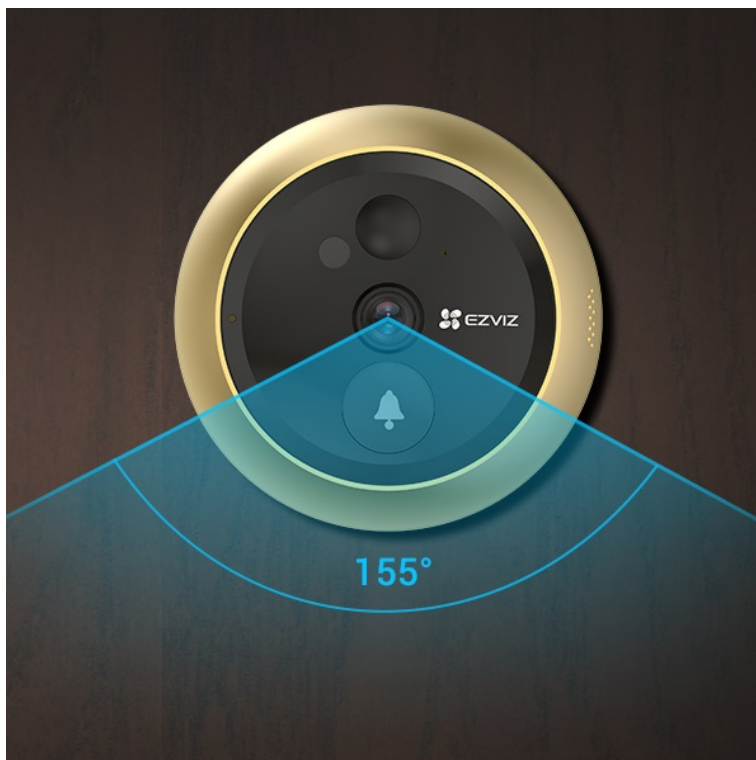

**Popis****Videotelefon EZVIZ DP2C - vždy víte, kdo stojí za dveřmi**

**Dveřní videotelefon EZVIZ DP2C** pro zvýšení zabezpečení ve vaší chytré domácnosti. S jeho pomocí jednoduše a bezpečně zjistíte, kdo klepe na dveře. Obsahuje **kukátko s kamerou a funkcí zvonku**. Obraz snímá v jasném a detailním **rozlišení Full HD a široké úhly záběru** zachytí velký prostor okolo. **Barevný dotykový displej** kukátka je snadno použitelný a obsluhu zvládne celá rodina. S přehledem nahradí klasické malé kukátko, které nejenom nezachytí mnoho, ale často také vidění zkresluje.

Obrazovku lze také nastavit pro automatické zapnutí při detekci návštěvníka. Díky **bezdrátovému připojení** lze chytrý dveřní **videotelefon EZVIZ DP2C** propojit se smartphonem a skrze mobilní aplikaci monitorovat prostor před dveřmi. Samozřejmostí je **konstrukce z kvalitních a odolných materiálů**, které zajistí robustnost a pevnost pro instalaci ve venkovním prostoru.

## EZVIZ DP2C

Dveřní kukátko s kamerou a funkcí zvonku nabízí rozlišení **1920 x 1080** obrazových bodů a úhel záběru **155°**. Video ve vysoké kvalitě zaručí také při nočních záběrech díky **IR přísvitu** s dosahem až 5 m. **PIR čidlo** pro detekci pohybu zajistí dokonalé zabezpečení prostoru. Kukátko disponuje 4,3" barevným displejem, bezdrátovým připojením **Wi-Fi** a slotem pro paměťovou kartu o velikosti až 512 GB pro nahrávání záznamu. Díky mobilní aplikaci budete mít přehled o situaci před dveřmi **24 hodin denně, 7 dní v týdnu** odkudkoli skrze váš smartphone. Zajistě potěší také **podpora hlasových**

## ZÁKLADNÍ SPECIFIKACE

**Snímací čip:** 1/3" CMOS,  $f = 2,0$  mm, úhel záběru diagonálně 155°

**Maximální rozlišení:** 1920 × 1080 px

**Funkce:** zvonek, displej, záznam, podpora micro SD karet, Wi-Fi, mobilní aplikace, obousměrný audio přenos, PIR čidlo, kompresní technologie H.265