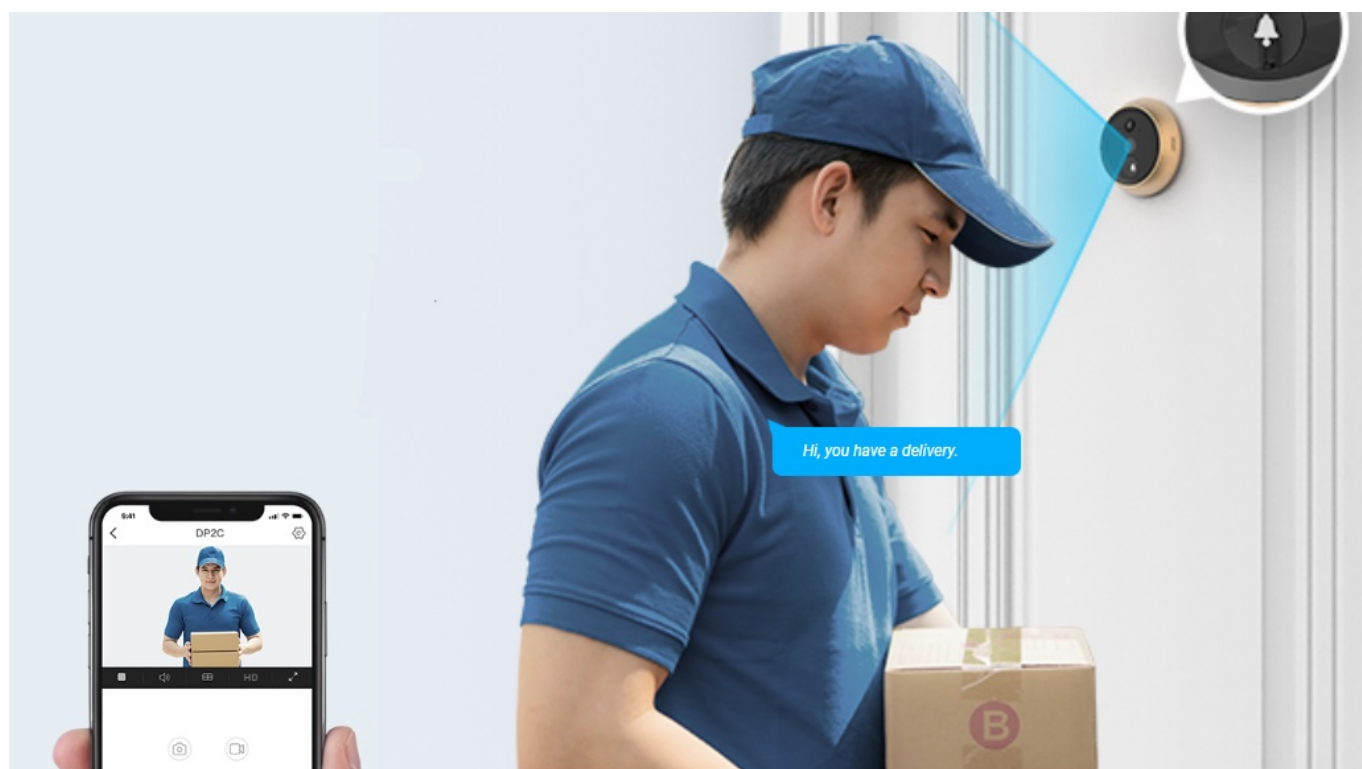

**Popis****Videotelefon EZVIZ DP2C - vždy víte, kdo stojí za dveřmi**

**Dveřní videotelefon EZVIZ DP2C** pro zvýšení zabezpečení ve vaší chytré domácnosti. S jeho pomocí jednoduše a bezpečně zjistíte, kdo klepe na dveře. Obsahuje **kukátko s kamerou a funkcí zvonku**. Obraz snímá v jasném a detailním **rozlišení Full HD a široké úhly záběru** zachytí velký prostor okolo. **Barevný dotykový displej** kukátka je snadno použitelný a obsluhu zvládne celá rodina. S přehledem nahradí klasické malé kukátko, které nejenom nezachytí mnoho, ale často také vidění zkresluje.

Obrazovku lze také nastavit pro automatické zapnutí při detekci návštěvníka. Díky **bezdrátovému připojení** lze chytrý dveřní **videotelefon EZVIZ DP2C** propojit se smartphonem a skrze mobilní aplikaci monitorovat prostor před dveřmi. Samozřejmostí je **konstrukce z kvalitních a odolných materiálů**, které zajistí robustnost a pevnost pro instalaci ve venkovním prostoru.

## EZVIZ DP2C

Dveřní kukátko s kamerou a funkcí zvonku nabízí rozlišení **1920 x 1080** obrazových bodů a úhel záběru **155°**. Video ve vysoké kvalitě zaručí také při nočních záběrech díky **IR přísvitu** s dosahem až 5 m. **PIR čidlo** pro detekci pohybu zajistí dokonalé zabezpečení prostoru. Kukátko disponuje 4,3" barevným displejem, bezdrátovým připojením **Wi-Fi** a slotem pro paměťovou kartu o velikosti až 512 GB pro nahrávání záznamu. Díky mobilní aplikaci budete mít přehled o situaci před dveřmi **24 hodin denně, 7 dní v týdnu** odkudkoli skrze váš smartphone. Zajistě potěší také **podpora hlasových**