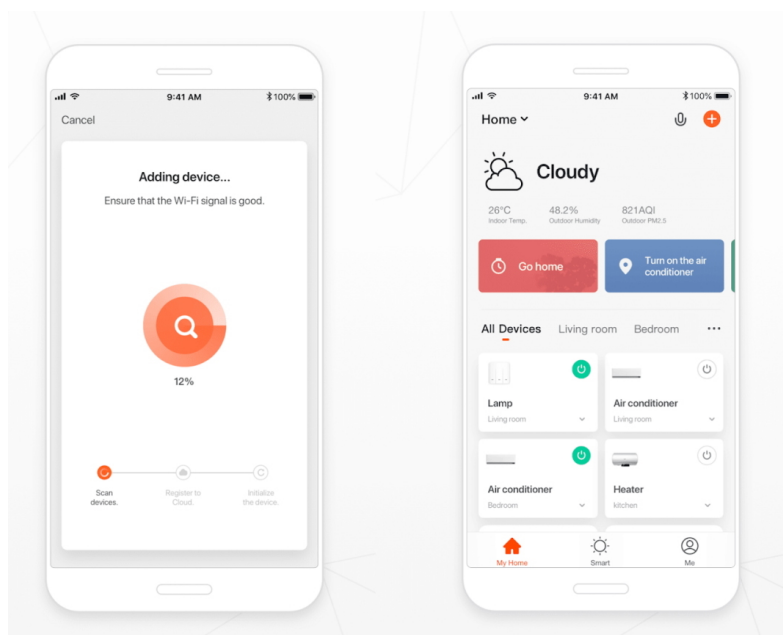

IMMAX NEO LITE PUNTO-1 SMART - Smart světlo, které šetří energii

Chytré osvětlení IMMAX NEO LITE PUNTO-1 SMART do každé moderní domácnosti. Vyznačuje se **elegantním designem**, který se skvěle hodí do jakékoli místnosti - kuchyně, obývacího pokoje, ložnice nebo třeba na chodbu. Díky podpoře chytrých technologií světlo IMMAX NEO LITE PUNTO-1 SMART **snadno integrujete do systému Smart domu**. Chytrou LED žárovku můžete **jednoduše ovládat pomocí mobilní aplikace** (Android i iOS), případně lze využít také **hlasové asistenty** Amazon Alexa, Apple Siri nebo Google Assistant.

Ovládejte **nastavení jasu nebo barevné teploty** a přizpůsobte osvětlení podle své nálady nebo situace. **Barva světla RGB a přechod mezi teplou až studenou bílou** vám umožní snadno vytvořit relaxační nebo romantickou atmosféru, nebo jasně osvětlené prostředí, ve kterém se potřebujete soustředit na práci. **Stropní chytré svítidlo IMMAX NEO LITE PUNTO-1** disponuje **LED žárovkou IMMAX NEO LITE**, která **spotřebovává méně energie** a je ideální pro úsporu nákladů. Potěší také jednoduchá a rychlá instalace.

Chytrá, **stmívatelná**, barevná LED žárovka umožňuje **nastavení barvy a jasu** světla dle aktuální potřeby. Kromě **RGB** barevné škály je možné měnit také teplotu světla od teplé až po studenou bílou. Žárovka je založena na bezpečné a spolehlivé bezdrátové komunikaci **Wi-Fi**. Samozřejmostí je kompatibilita se systémy iOS či Android a hlasovým ovládáním přes Amazon Alexa, Google Assistant nebo Apple Siri.