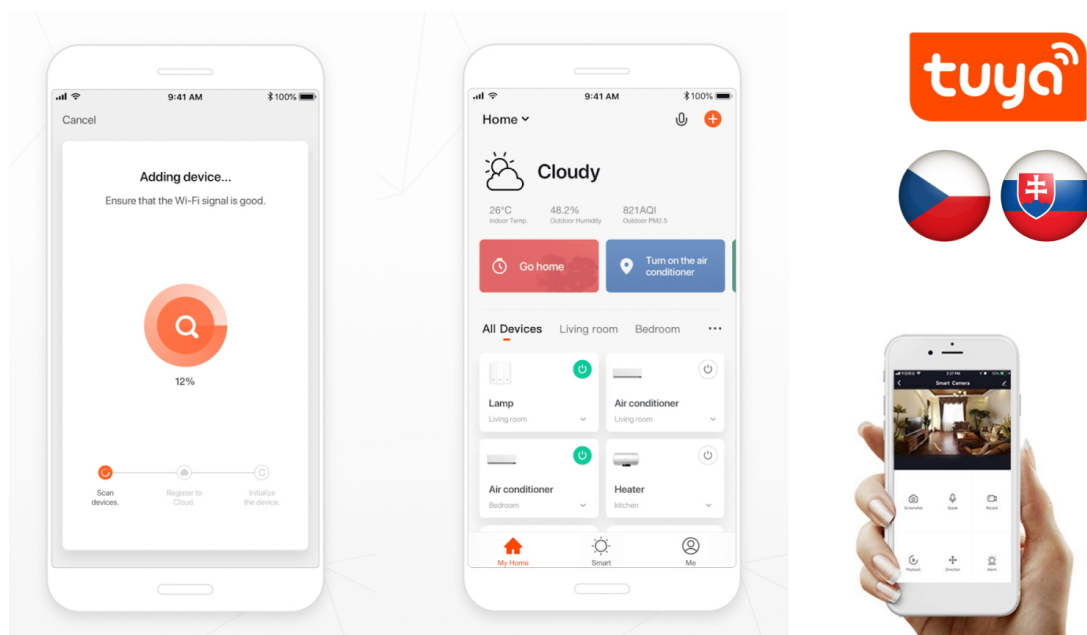

IMMAX NEO LITE PUNTO-4S SMART

Sada stropního/nástěnného svítidla PUNTO a čtyř chytrých LED žárovek IMMAX NEO LITE nabízí perfektní kombinaci stylu a technologie, která oživí každý interiér.

Série bodových svítidel PUNTO představuje **kvalitní kovová svítidla** v elegantním, matně černém provedení, která jsou ideální volbou pro funkční osvětlení současných interiérů. Svítidla mohou být instalována jako **nástěnná i stropní**, což zvyšuje jejich flexibilitu a univerzálnost. Čtyři směrové hlavy jsou umístěny na základně o velikosti 22 x 22 cm a díky pohyblivým kloubům lze světelné pruhy zacílit přesně tam, kde je potřeba. Osazeno je **čtyřmi paticemi GU10** pro instalaci žárovek o max. příkonu **4x 9 W**. Hlavu svítidla lze pro snadnější instalaci žárovky odšroubovat. Součástí balení je sada zlatých kroužků, kterými lze upravit vzhled svítidla na černošlatý.

Chytrá, **stmívatelná**, barevná LED žárovka umožňuje **nastavení barvy a jasu** světla dle aktuální potřeby. Kromě **RGB** barevné škály je možné měnit také teplotu světla od teplé až po studenou bílou. Žárovka je založena na bezpečné a spolehlivé bezdrátové komunikaci **Wi-Fi**. Samozřejmostí je kompatibilita se systémy iOS či Android a hlasovým ovládáním přes Amazon Alexa, Google Assistant nebo Apple Siri.