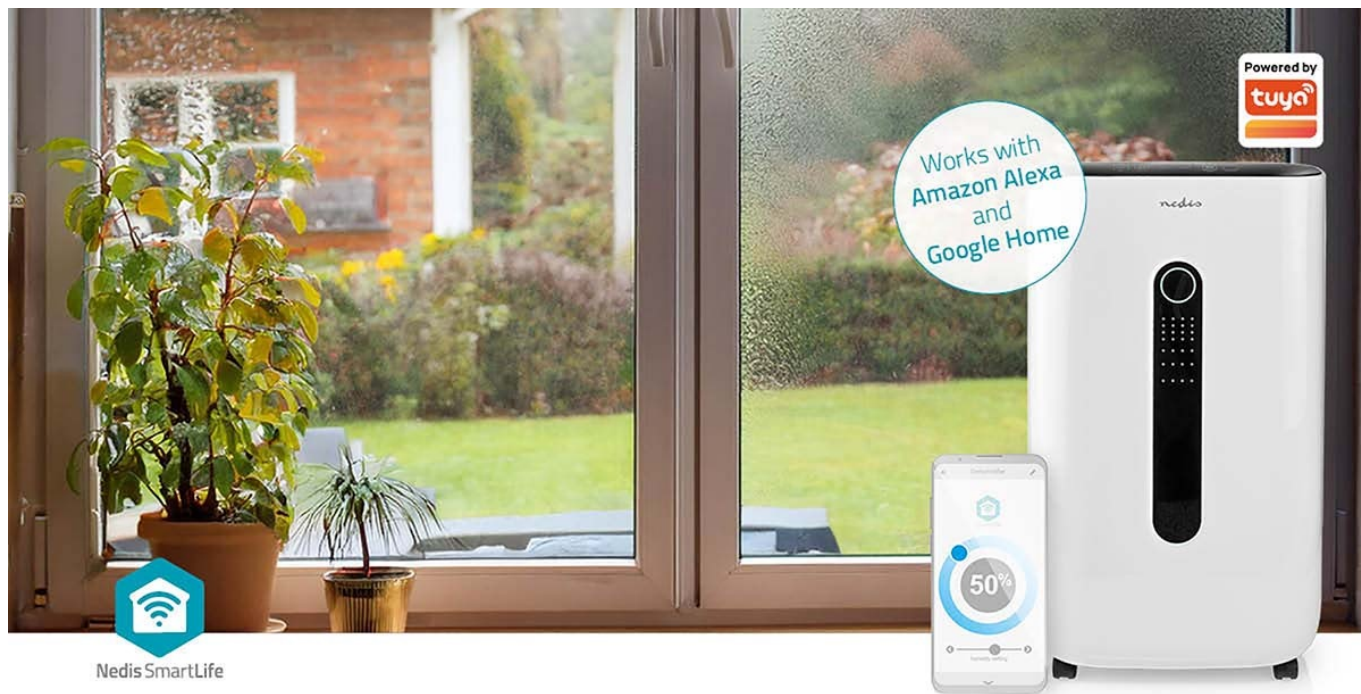

**Odvlhčovač Nedis DEHU20WTW** pro zlepšení klimatu ve vašem interiéru. Dokáže snížit vlhkost v místnosti, a tak efektivně zabránit tvorbě plísní a množení mikrobů. Disponuje **5 provozními režimy**, které se přizpůsobí rozmanitým místnostem a potřebám - například při sušení prádla nebo třeba jen pobytu v pokoji. Nepřetržitý režim kontinuálně zajistí optimální vlhkost v interiéru při nízkých otáčkách. Při vysoké vlhkosti oceníte **režim Max+**, díky kterému vyvine odvlhčovač **Nedis DEHU20WTW** maximální výkon a rychle odvede přebytečnou vlhkost.

Uplatní se také jako ventilátor a v režimu větrání vytváří příjemný vánek. **Zařízení Nedis DEHU20WTW** pojme až 20 litrů vody ze vzduchu za jeden den, přičemž po naplnění nádrže se proces odvlhčování pozastaví, dokud nebude prázdná. Odvlhčovač lze také vypustit trvale s pomocí vypouštění hadice. Mezi další přednosti patří podpora **bezdrátového připojení pomocí Wi-Fi** a možnost ovládání pomocí **mobilní aplikace Nedis SmartLife**.