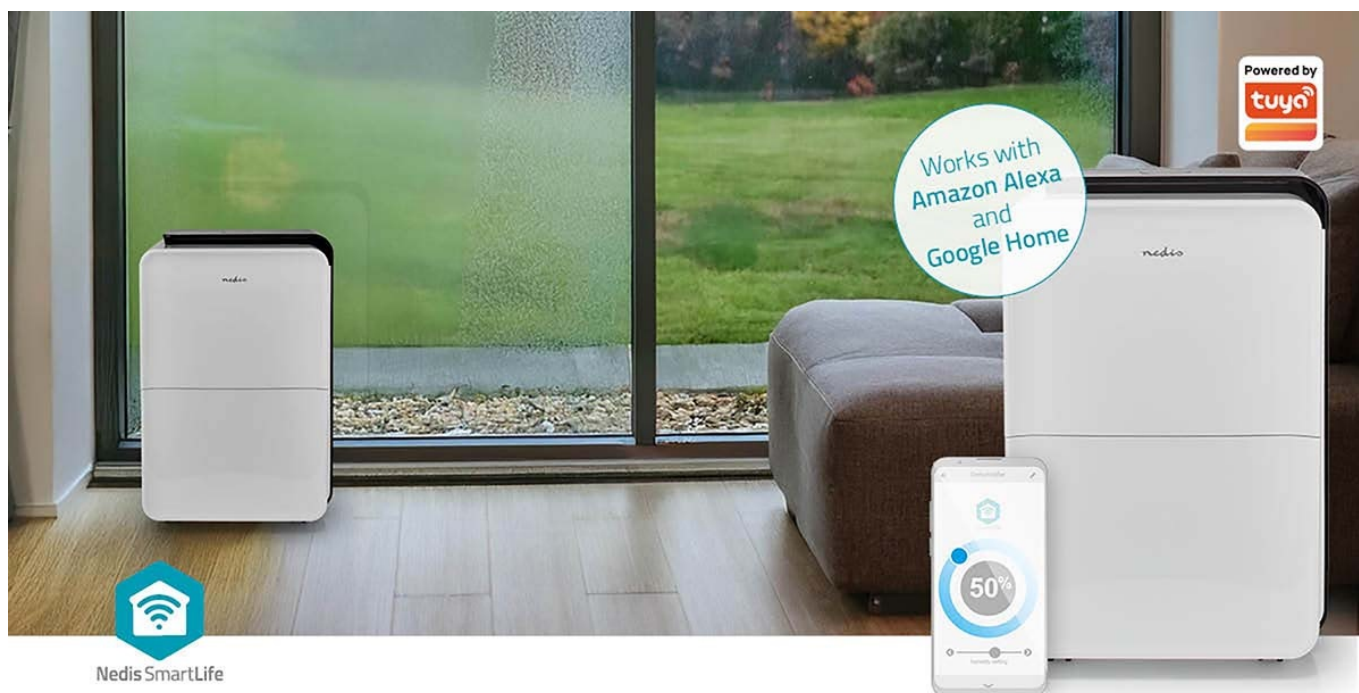

Odvlhčovač Nedis DEHU30WTW pro zlepšení klimatu ve vašem interiéru. Dokáže snížit vlhkost v místnosti, a tak efektivně zabránit tvorbě plísní a množení mikrobů. Disponuje **5 provozními režimy**, které se přizpůsobí rozmanitým místnostem a potřebám - například při sušení prádla nebo třeba jen pobytu v pokoji. **Nepřetržitý režim** kontinuálně zajistí optimální vlhkost v interiéru při nízkých otáčkách.

Uplatní se také jako **ventilátor** a v režimu větrání vytváří příjemný vánek. Zařízení **Nedis DEHU30WTW** pojme až 30 litrů vody ze vzduchu za jeden den, přičemž po naplnění nádrže se proces odvlhčování pozastaví, dokud nebude prázdná. Odvlhčovač lze také vypustit trvale s pomocí vypouštění hadice. Mezi další přednosti patří podpora **bezdrátového připojení pomocí Wi-Fi** a možnost ovládání pomocí **mobilní aplikace Nedis SmartLife**.

Wi-Fi

App control

Voice control

Flow circulation

Nedis SmartLife

Nedis DEHU30WTW

Chytrý odvlhčovač, který dokáže pojmout až **30 litrů vody** ze vzduchu za jeden den. Díky tomu je odvlhčovač vhodný způsob, jak zabránit vzniku plísní, vlhkosti a hniloby v domácnosti. **Nastavitelný hygrostat** udržuje v místnosti nastavenou úroveň vlhkosti. Vybaven je také funkcí **ventilace**, při které odvlhčovač funguje jako ventilátor, vytváří příjemný vánek, aniž by odvlhčoval vzduch. Je vybaven **dvěma nastaveními rychlosti** pro vytvoření dokonalého proudění vzduchu pro každé nastavení. Když je nádržka na vodu plná, odvlhčovač vydá upozornění a pozastaví proces odvlhčování, dokud se nádržka na vodu nevyprázdní. Vodu z odvlhčovače lze také odvádět průběžně pomocí vypouštěcí hadice, která je součástí dodávky. Nechybí **vzduchový filtr** pro odsávání polévatého prachu ze vzduchu. Zařízení lze snadno připojit k domácí **Wi-Fi** síti a následně **ovládat pomocí aplikace Nedis SmartLife**. Podporuje také hlasové asistenty **Amazon Alexa a Google Assistant**. Snadnou manipulaci zaručí rukojeť a kolečka.