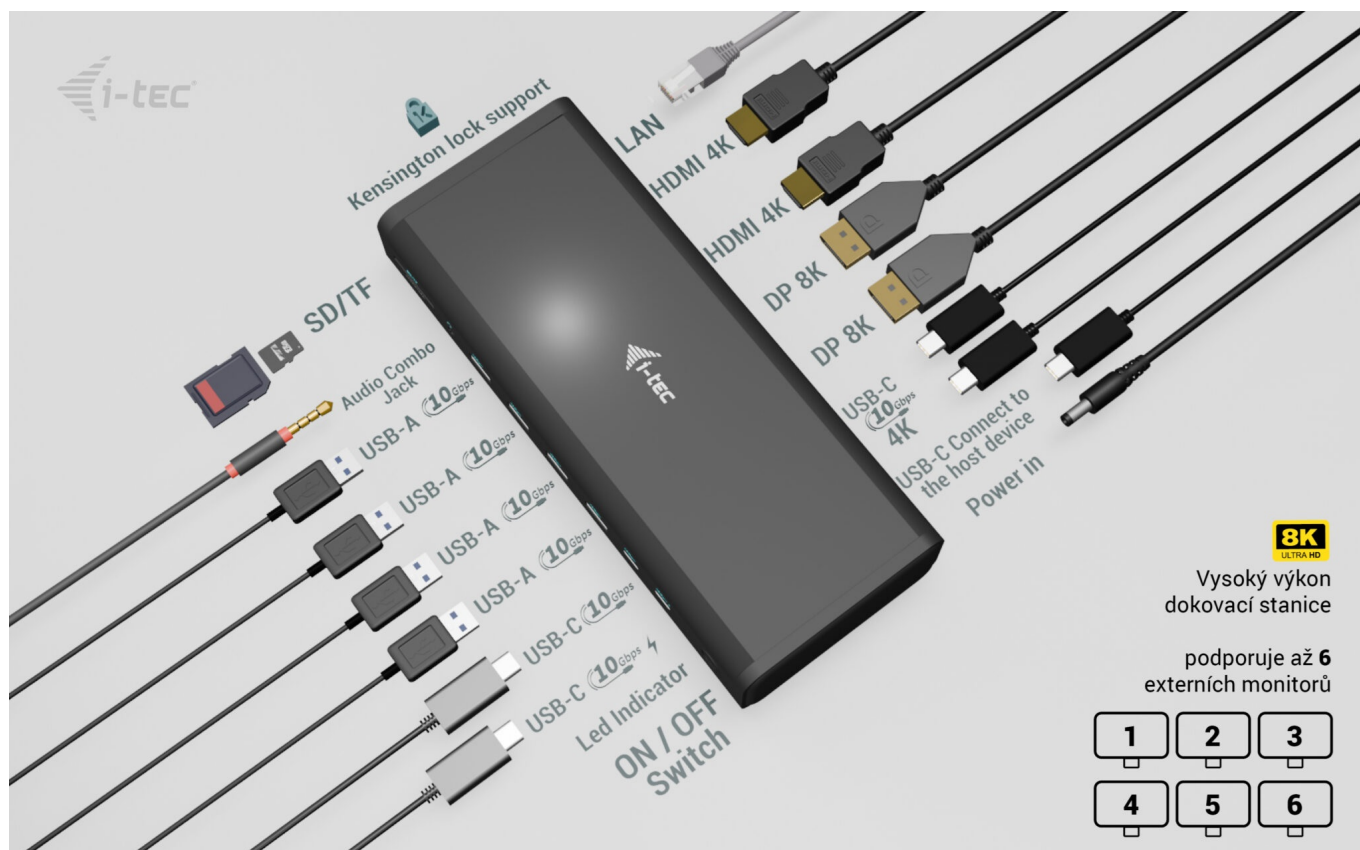

## I-TEC UNIVERSAL 6x 4K DISPLAY DOCKING STATION 140W

Cena celkem:	<b>8 490 Kč</b> <b>(bez DPH: 7 017 Kč)</b>
Běžná cena:	<b>9 339 Kč</b>
Ušetříte:	<b>849 Kč</b>
Kód zboží:	DOCTEC0092
Part No.:	CA6MONITORDOCKPD
Záruka:	24 měs.
Stav:	Nové zboží

## I-TEC Universal 6x 4K Display Docking Station 140 W - maximální produktivita a flexibilita

S **dokovací stanicí I-TEC Universal** získáte nepřeborné možnosti konektivity pro vaše zařízení. Je navržena pro **připojení širokého spektra periferií** a vytvoření profesionální pracovní stanice. Nabízí **celkem 16 portů**, které pojmuou vše, co potřebujete pro náročnou práci.

**SUPERRYCHLÝ**  
přenos dat  
až 10 Gbps

**— 20x rychlejší než USB 2.0**

**I-TEC Universal 6x 4K Display Docking Station 140 W**

Dokovací stanice umožňuje připojit notebook, tablet nebo smartphone k dalším monitorům a hardwaru. K počítači či notebooku se připojuje pomocí **USB-C portu s podporou Thunderbolt 3/4 a USB4**. Na podporovaných zařízeních je tak schopna přenášet i napájení až **140 W** v případě protokolu PD 3.1 nebo až 100 W u protokolu PD 3.0. K dokovací stanici je možné připojit současně **šest 4K monitorů při 60 Hz**. Vysokorychlostní přístup k internetu lze realizovat skrze přítomný **RJ-45** port. Pro připojení periférií jsou přítomny **čtyři USB-C a čtyři USB 3.1** porty. Dokovací stanici lze nainstalovat i dozadu za monitor s podporou **VESA** uchycení díky VESA držáku (není součástí), čímž získáte jak maximální pracovní efektivitu díky rozšiřitelnosti portů, tak i krásně uklizený stůl bez kabelů. Mimo to je k dispozici i **čtečka microSD a SD karet**. Pro připojení sluchátek či mikrofону pak slouží **kombinovaný 3,5 mm konektor**. Potěší také **slot pro bezpečnostní zámek** a vypínač dokovací stanice pro maximální úsporu elektrické energie.