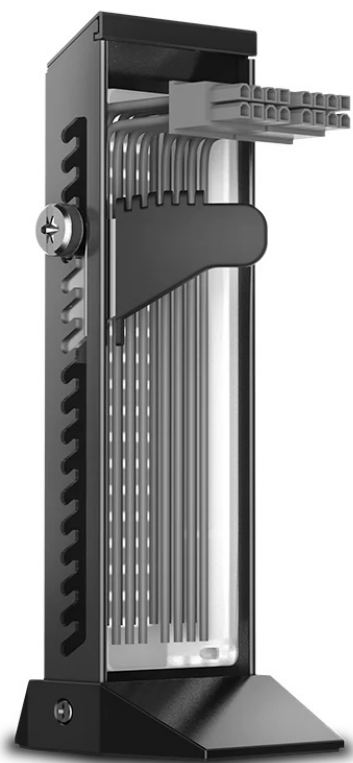

DEEPCOOL DP-GH01-ARGB

Cena celkem:	355 Kč
	(bez DPH: 293 Kč)
Běžná cena:	390 Kč
Ušetříte:	35 Kč
Kód zboží:	ACCDPC1025
Part No.:	DP-GH01-ARGB
Záruka:	24 měs.
Stav:	Nové zboží

Popis

Držák DEEPCOOL DP-GH01-ARGB - grafická karta tam, kde má být

Držák na grafické karty DEEPCOOL DP-GH01-ARGB s **přizpůsobitelným RGB LED osvětlením**. Vyznačuje se prémiovou konstrukcí z kovového rámu a plastové základny s metalickou barvou, díky čemuž je dostatečně **robustní** a stylový na pohled. Provedení umožňuje skrytí nevzhledných kabelů, takže na pohled je sestava úhledná a elegantní.

Navíc díky **modulárnímu designu** je instalace rychlá a jednoduchá. Díky precizně odvedené konstrukci nabízí držák DEEPCOOL DP-GH01-ARGB **nosnost až 5 kg** a uchytí i velmi těžké grafické karty. **Mechanismus pilových zubů** vám umožní nastavit kartu do optimální výšky a podporuje kompatibilitu s celou řadou modelů.

DEEPCOOL DP-GH01-ARGB

Stojan na grafickou kartu nabízející **nosnost až 5 kg** a devět adresovatelných **RGB LED** světel poskytuje plné osvětlení pro vaši sestavu a lze jej synchronizovat s dalšími 5V ADD-RGB zařízeními pomocí základní desky. Konstrukce s unikátně navrženým **kovovým rámem** a plastovou základnou zajišťuje spolu s jedinečnou funkcí skrytí kabelů čistý a vytříbený vzhled. Stojan využívá mechanismus nastavení pomocí pilových zubů a také konstrukci s dvěma montážními otvory. Kombinace obou **umožňuje jemné nastavení výšky** ve třech stupních: $\pm 3,3/6,7/10$ mm.