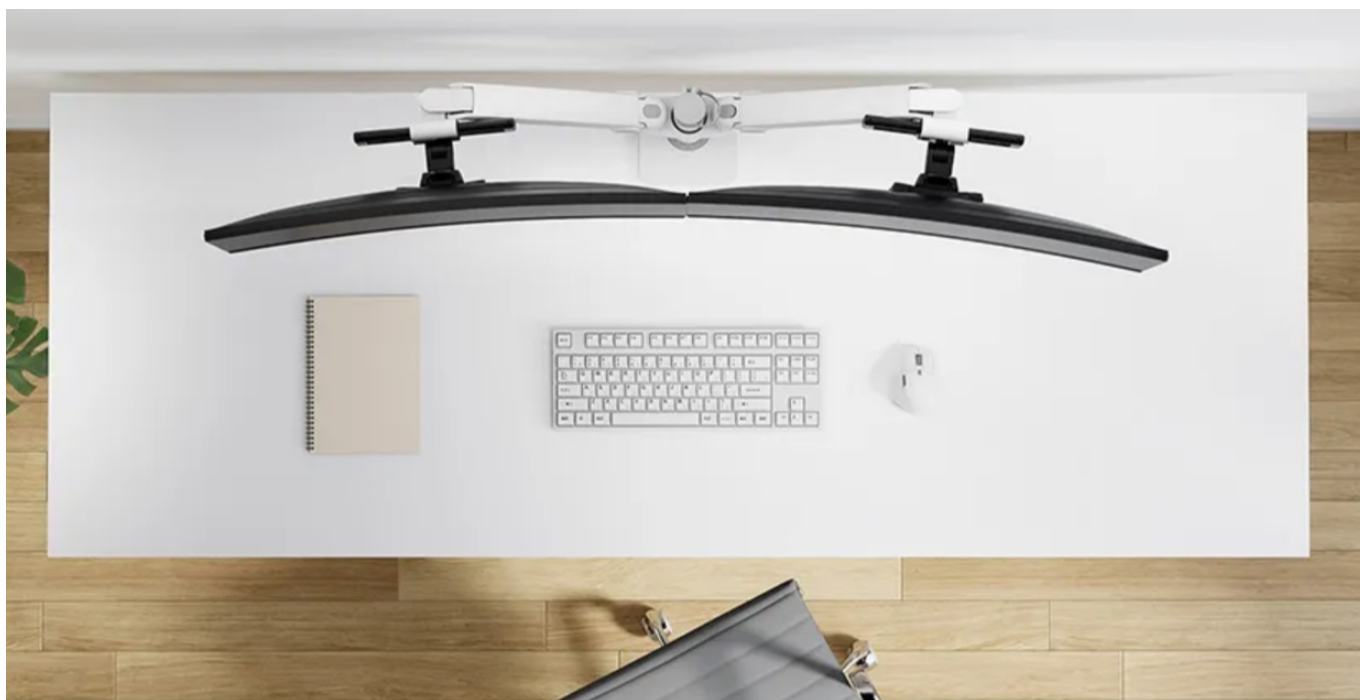

Stolní držák Neomounts DS65S-950WH2, se kterým si snadno přizpůsobíte svůj pracovní prostor s dvojicí monitorů. Držák je vhodný **pro uchycení plochých i prohnutých displejů s úhlopříčkou 24" až 34"** o hmotnosti až 22 kg (2x 11 kg). Konstrukce umožňuje **naklápění, otáčení i rotaci** obrazovky, díky čemuž výrazně podpoří pracovní **ergonomii** a každodenní pohodlí během sezení u počítače. Samozřejmostí je rovněž **nastavení výšky**. Komplexní nastavení pozice vám umožní sledování obrazu v optimálním úhlu a poloze.

S **držákem Neomounts DS65S-950WH2** tak předejdete zvýšené námaze citlivých částí těla, jako jsou záda nebo krk, jejich zatuhnutí a bolesti. Provedení z kvalitních materiálů zajišťuje robustnost a dlouhou životnost celého držáku. Potěší také **integrováný systém správy kabelů**, který slouží k lepší organizaci kabeláže. Součástí balení je svorka i průchodka pro snadnou instalaci.

Neomounts DS65S-950WH2

Plně pohyblivý stolní držák pro dva ploché nebo zakřivené monitory s úhlopříčkou **24" až 34"** a maximální hmotností **22 kg (2 × 11 kg)**. Všestranná technologie naklápění, otáčení a rotace umožňuje vytvořit optimální pozorovací úhel. Držák má nastavitelnou výšku **0-54,2 cm**, hloubku **12,1-45,5 cm** a je vhodný pro obrazovky, které odpovídají vzoru otvorů **VESA 75 x 75 až 100 x 100 mm**. Potěší také systém pro úhledné vedení kabelů. Balení obsahuje stolní svorku i průchodku.

ZÁKLADNÍ SPECIFIKACE

Velikost obrazovky: 24-34"

Nosnost:

celkem 22 kg (11 kg/displej) pro plochý monitor
celkem 18 kg (9 kg/displej) pro zakřivený monitor

Maximální poloměr zakřivení monitoru: 1500 R

Materiál: hliník