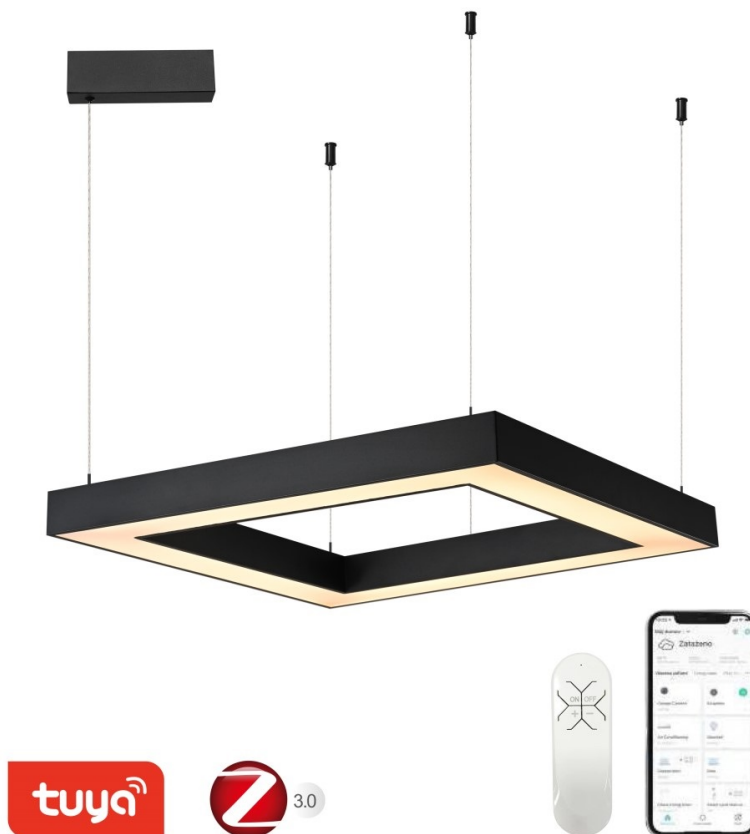

**IMMAX NEO CANTO SLIM 60W ČERNÉ**

|              |                            |
|--------------|----------------------------|
| Cena celkem: | <b>7 127 Kč</b>            |
|              | <b>(bez DPH: 5 890 Kč)</b> |
| Běžná cena:  | <b>7 840 Kč</b>            |
| Ušetříte:    | <b>713 Kč</b>              |
| Kód zboží:   | OSVIMM1389                 |
| Part No.:    | 07173L                     |
| Záruka:      | 36 měs.                    |
| Stav:        | Nové zboží                 |

**Popis****IMMAX NEO CANTO SLIM - moderní stropní svítidlo pro náročné**

**LED svítidlo IMMAX NEO CANTO SLIM** potěší fanoušky technických tvarů a moderního designu. Disponuje **pevným závěsným systémem** a hodí se do každého interiéru. Podporuje **barevnou teplotu v rozsahu 3000-6000 K**, takže získáte osvětlení jak pro chvíle relaxace, tak plného pracovního nasazení. **Funkce stmívání** vytvoří optimální atmosféru pro každou příležitost.

**Světlo svítidlo IMMAX NEO CANTO SLIM** umožňuje **bezdrátovou komunikaci na protokolu ZigBee 3.0**, díky čemuž můžete tento model integrovat do chytrého systému celého domu a ovládat světelné zdroje pomocí **dálkového ovladače**, případně skrze **mobilní aplikaci Immax NEO PRO**.

### IMMAX NEO CANTO SLIM 60 W černé

Závěsné stropní LED svítidlo pro chytrou domácnost osvětlí interiér a **možnost výběru odstínu bílé barvy** dokonale dokreslí atmosféru. Podporuje bezdrátový komunikační protokol **ZigBee 3.0**. Ten umožňuje ovládání celé sítě domácích světelných zdrojů skrze přiložený **dálkový ovladač** či aplikaci **Immax NEO PRO** v mobilním telefonu. Tato svítidla jsou vhodná do systému osvětlení **Immax NEO, Tuya či Philips HUE a dalších**. Samozřejmostí je kompatibilita s hlasovým ovládáním přes Amazon Alexa, Google Assistant nebo Apple Siri.