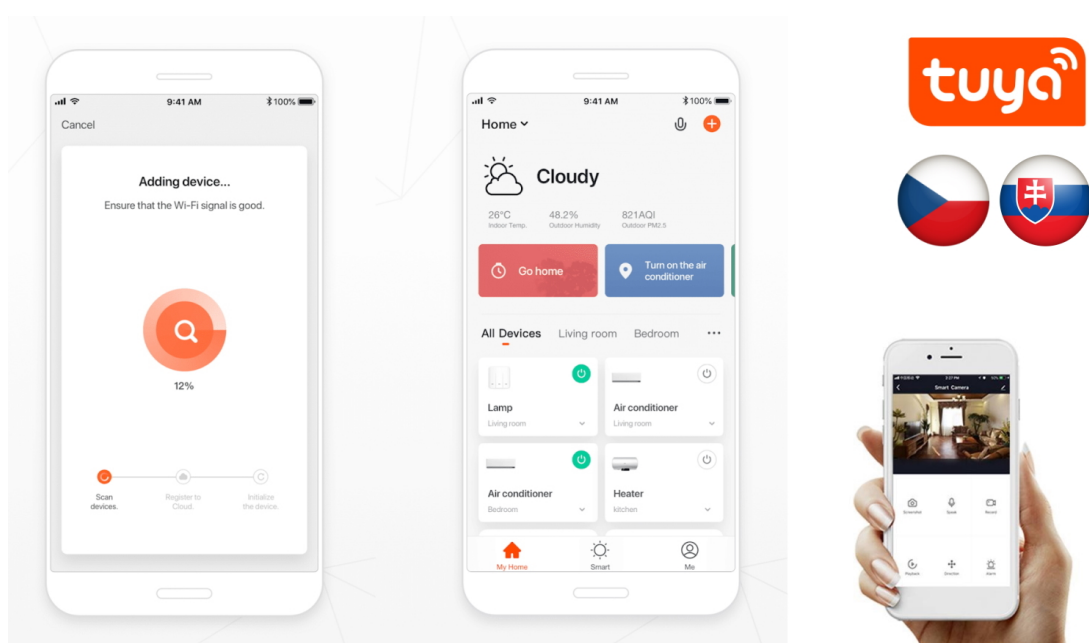

**Popis****IMMAX NEO CANTO SLIM - moderní stropní svítidlo pro náročné**

**LED svítidlo IMMAX NEO CANTO SLIM** potěší fanoušky technických tvarů a moderního designu. Disponuje **pevným závěsným systémem** a hodí se do každého interiéru. Podporuje **barevnou teplotu v rozsahu 3000-6000 K**, takže získáte osvětlení jak pro chvíle relaxace, tak plného pracovního nasazení. **Funkce stmívání** vytvoří optimální atmosféru pro každou příležitost.

**Světlo svítidlo IMMAX NEO CANTO SLIM** umožňuje **bezdrátovou komunikaci na protokolu ZigBee 3.0**, díky čemuž můžete tento model integrovat do chytrého systému celého domu a ovládat světelné zdroje pomocí **dálkového ovladače**, případně skrze **mobilní aplikaci Immax NEO PRO**.

### IMMAX NEO CANTO SLIM 60 W černé

Závěsné stropní LED svítidlo pro chytrou domácnost osvětlí interiér a **možnost výběru odstínu bílé barvy** dokonale dokreslí atmosféru. Podporuje bezdrátový komunikační protokol **ZigBee 3.0**. Ten umožňuje ovládání celé sítě domácích světelných zdrojů skrze přiložený **dálkový ovladač** či aplikaci **Immax NEO PRO** v mobilním telefonu. Tato svítidla jsou vhodná do systému osvětlení **Immax NEO, Tuya či Philips HUE a dalších**. Samozřejmostí je kompatibilita s hlasovým ovládáním přes Amazon Alexa, Google Assistant nebo Apple Siri.