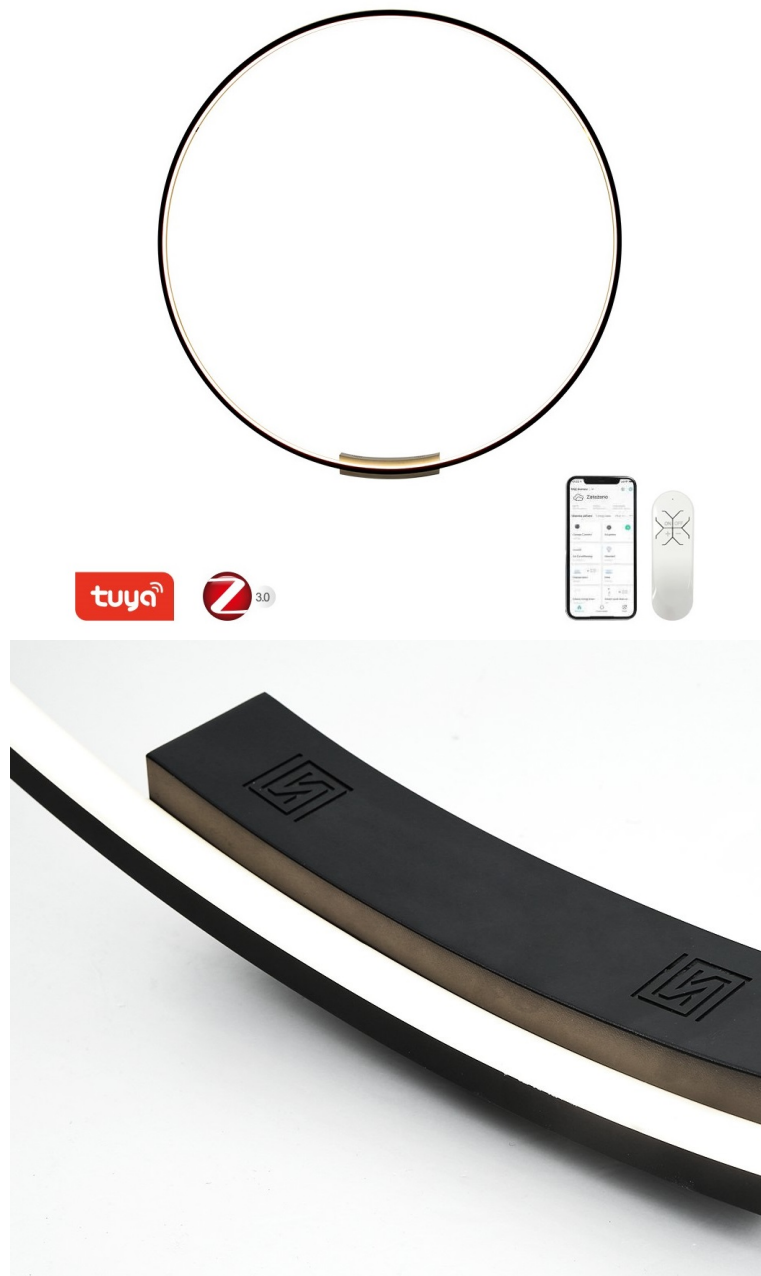

IMMAX NEO FINO 80CM 50W ČERNÉCena celkem: **4 583 Kč****(bez DPH: 3 788 Kč)**Běžná cena: **5 041 Kč**Ušetříte: **458 Kč**

Kód zboží: OSVIMM1397

Part No.: 07245-80

Záruka: 36 měs.

Stav: Nové zboží

Popis**Moderní domov s osvětlením IMMAX NEO FINO**

Kruhové svítidlo IMMAX NEO FINO je nejenom praktickým, ale také stylovým doplňkem do vaší domácnosti. Kombinuje **elegantní kruhový design s flexibilní montáží** na stěnu nebo strop. Díky funkci **stmívání** a nastavení rozsahu **barevné teploty 2700-6500 K** vykouzlíte doma osvětlení pro jakoukoli příležitost - pro večerní odpočinek a relax i povzbuzující světlo pro podporu soustředění a práci.

Navíc díky kruhovému provedení **směřuje světlo dovnitř**, takže nedochází k oslnění jako u běžných zdrojů světla. Mezi další přednosti světla **IMMAX NEO FINO** patří možnost **propojení s chytrou bránou IMMAX NEO**, díky čemuž poté můžete světlo ovládat pomocí dálkového ovladače nebo **mobilní aplikace**.

IMMAX NEO FINO 80 cm 50 W

Stylové a štíhlé kruhové světlo v černé barvě, které poskytuje moderní a sofistikované osvětlení pro váš interiér. Světlo FINO je díky svému všestrannému designu vhodné pro montáž na **zed' i strop**, což vám poskytuje flexibilitu v jeho umístění. Navíc **svítí směrem dovnitř** a tedy neoslňuje. Umožňuje přizpůsobit jak intenzitu, tak i teplotu světla od teplé po studenou bílou. Svítidlo lze propojit s chytrou bránou **IMMAX NEO** a ovládat tak celou síť domácích světelných zdrojů skrze dálkový ovladač či aplikaci v mobilním telefonu. Dálkový ovladač **Zigbee 3.0** je součástí balení. Systém je **kompatibilní s iOS, Android, Amazon Alexa, Apple Siri, Google Assistant, Tuya, Philips HUE či Somfy**.