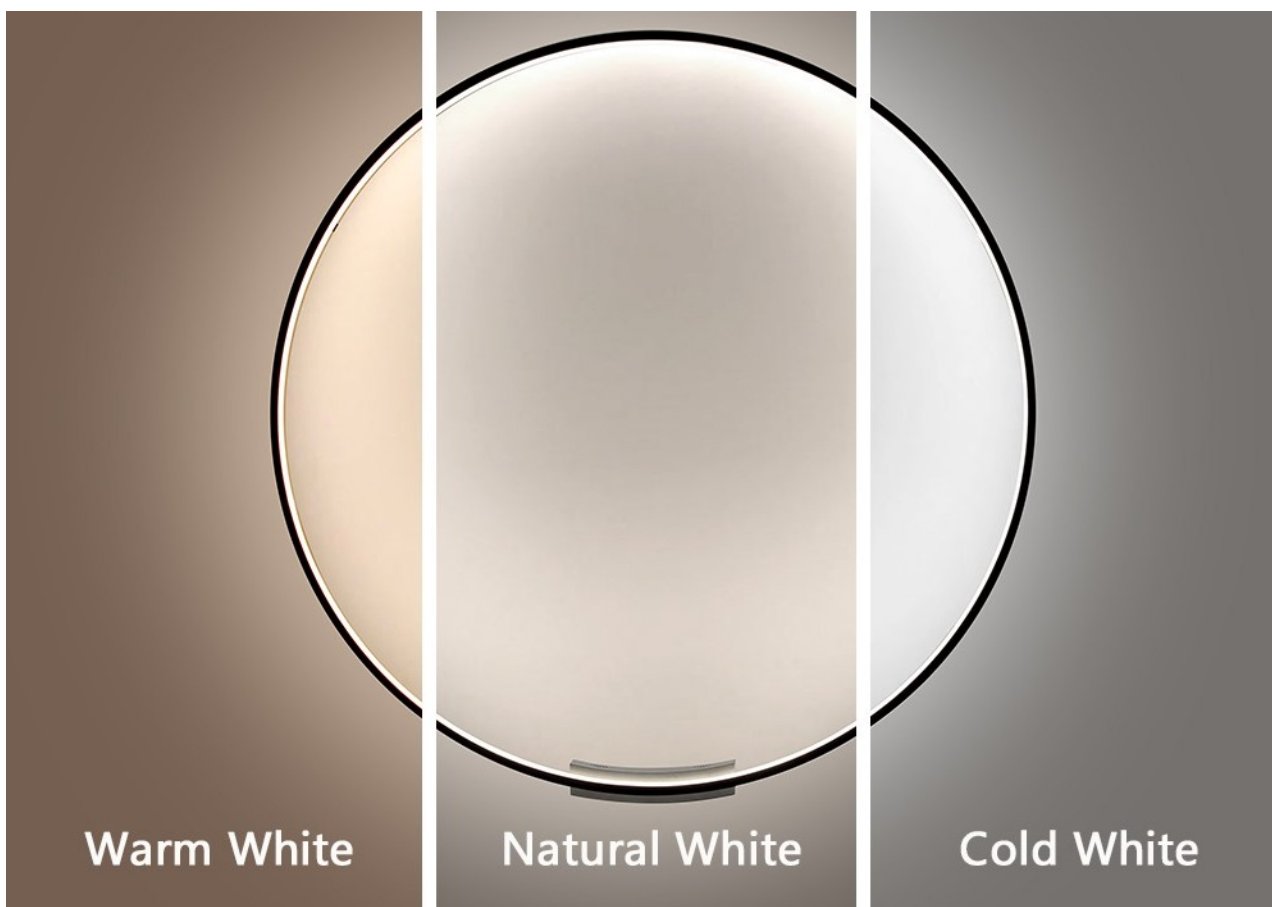

Kruhové svítidlo IMMAX NEO FINO je nejenom praktickým, ale také stylovým doplňkem do vaší domácnosti. Kombinuje **elegantní kruhový design s flexibilní montáží** na stěnu nebo strop. Díky funkci **stmívání** a nastavení rozsahu **barevné teploty 2700-6500 K** vykouzlíte doma osvětlení pro jakoukoli příležitost - pro večerní odpočinek a relax i povzbuzující světlo pro podporu soustředění a práci.

IMMAX NEO FINO 80 cm 50 W

Stylové a štíhlé kruhové světlo v černé barvě, které poskytuje moderní a sofistikované osvětlení pro váš interiér. Světlo FINO je díky svému všestrannému designu vhodné pro montáž na **zed' i strop**, což vám poskytuje flexibilitu v jeho umístění. Navíc **svítí směrem dovnitř** a tedy neoslňuje. Umožňuje přizpůsobit jak intenzitu, tak i teplotu světla od teplé po studenou bílou. Svítidlo lze propojit s chytrou bránou **IMMAX NEO** a ovládat tak celou síť domácích světelných zdrojů skrze dálkový ovladač či aplikaci v mobilním telefonu. Dálkový ovladač **Zigbee 3.0** je součástí balení. Systém je **kompatibilní s iOS, Android, Amazon Alexa, Apple Siri, Google Assistant, Tuya, Philips HUE či Somfy**.