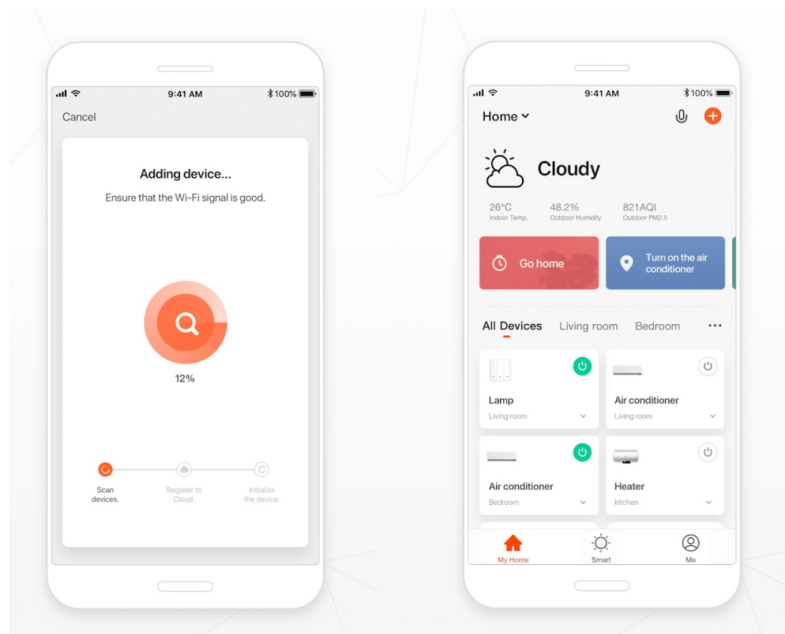

IMMAX NEO FINO 80 cm 55 W

Stylové a štíhlé kruhové světlo v černé barvě, které poskytuje moderní a sofistikované osvětlení pro váš interiér. Světlo FINO je díky svému všestrannému designu vhodné pro montáž na **zeď i strop**, což vám poskytuje flexibilitu v jeho umístění. Umožňuje přizpůsobit jak intenzitu, tak i teplotu světla od teplé po studenou bílou. Svítidlo lze propojit s chytrou bránou **IMMAX NEO** a ovládat tak celou síť domácích světelných zdrojů skrze dálkový ovladač či aplikaci v mobilním telefonu. Dálkový ovladač **Zigbee 3.0** je součástí balení. Systém je **kompatibilní s iOS, Android, Amazon Alexa, Apple Siri, Google Assistant, Tuya, Philips HUE či Somfy.**

Součástí balení je dálkový ovladač.