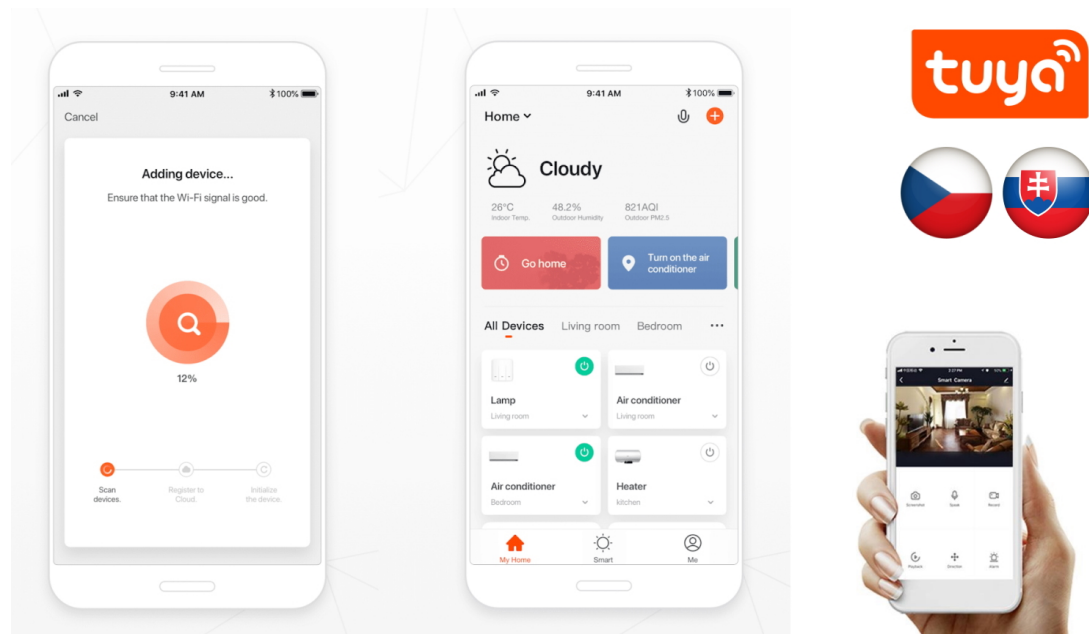

System podporuje technologii **BEACON**. Jedná se o bezdrátové ovládání pomocí **Bluetooth** protokolu. Pomocí dálkového ovladače můžete světlo či žárovku ovládat na dálku, aniž by bylo nutné DO namířit na výrobek (dosah cca 20 m). Jedním DO lze ovládat až 30 výrobků, a navíc **není potřeba vlastnit bránu (Bridge)**.

ZÁKLADNÍ SPECIFIKACE

Příkon: 38 W

Světelný tok: 2882 lm

Barevná teplota: 3000-6000 K

Index podání barev: > 80