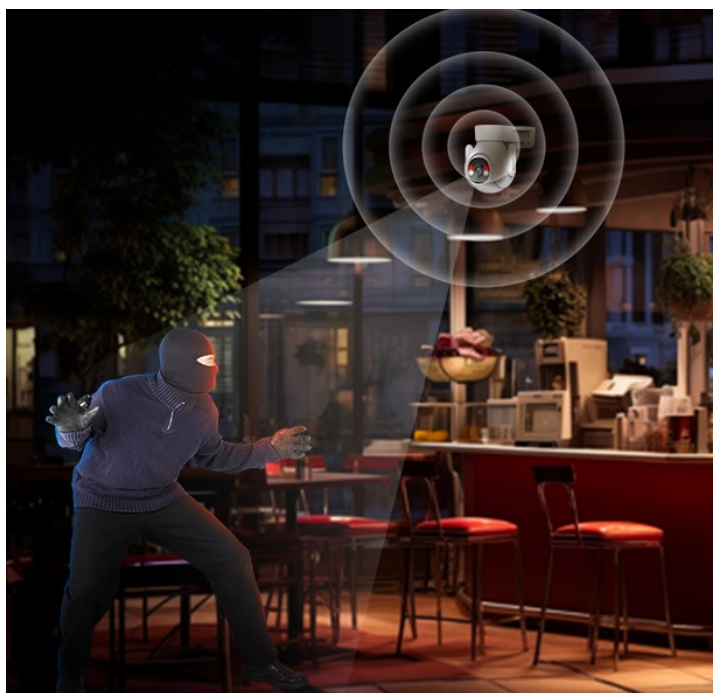

IP kamera Dahua IPC-P5BP-PV-0360B s Wi-Fi připojením, která je určena pro instalaci ve venkovním prostoru. Díky **otočné konstrukci** zachytí široký prostor a neexistuje žádné místo, které by kamera zůstalo skryto. Díky tomu představuje ideální volbu pro každodenní monitoring. **Snímač CMOS** podporuje nahrávání ve vysokém **rozlišení 5MP HD** a díky pokročilému režimu nočního vidění vám zprostředkuje jasný a detailní obraz v každou denní či noční hodinu.

Pokročilý systém AI dokáže rozeznat osoby i vozidla a efektivně odfiltrovat irelevantní objekty. Díky tomu předchází falešným poplachům a na váš smartphone skrze **DMSS aplikaci** tak přichází výhradně jen opodstatněné notifikace. **IP kamera Dahua IPC-P5BP-PV-0360B** disponuje **dvojitým systémem odstrašení** v podobě světelného i zvukového alarmu. Nezvaný návštěvník tak velmi dobře ví, že tady šlápnul vedle.

Pro snadnou komunikaci kdykoli a kdekoli je tento model vybaven **zabudovaným mikrofonom a reproduktorem**. Ve spojení s DMSS aplikací můžete komunikovat a sledovat dění v reálném čase. IP kamera **Dahua IPC-P5BP-PV-0360B** pro potřeby venkovní instalace splňuje **stupeň krytí IP66**, díky čemuž je optimálně chráněna před vnějšími vlivy počasí, jako je déšť, mlha, nebo prach.