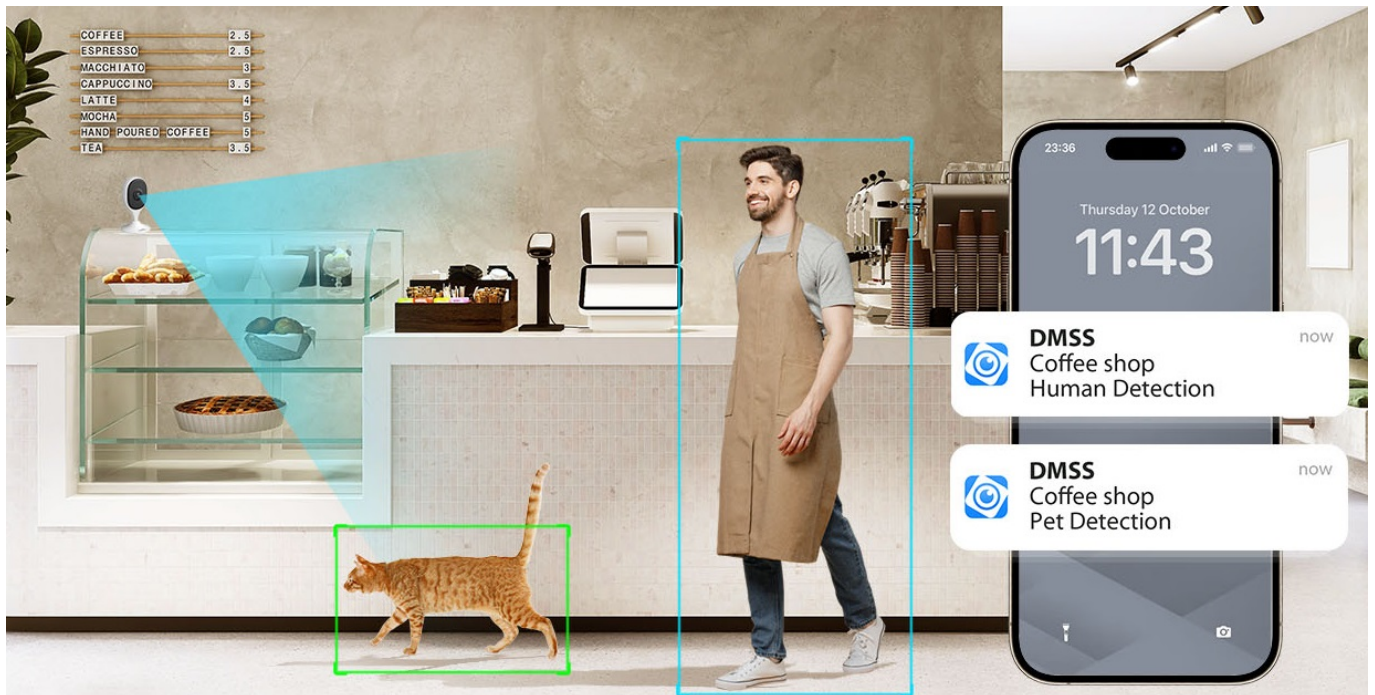

IP kamera Dahua IPC-C3AP-0280B v kompaktním provedení, která je určena do vnitřních prostor – kanceláře nebo domácnosti. **Snímač CMOS** podporuje čistý obraz a ve spojení s pokročilou **funkcí nočního vidění** produkuje jasné zobrazení bez ohledu na denní či noční dobu. Představuje tak ideálního parťáka pro celodenní monitoring vnitřního prostoru.

Pokročilý systém AI dokáže rozeznat postavy osob i domácí mazlíčky a efektivně odfiltrovat irelevantní objekty. Díky tomu předchází falešným poplachům a na váš smartphone skrze **DMSS aplikaci** tak přichází výhradně jen opodstatněné notifikace.

Mobilní aplikace obsahuje i další funkce pro praktické ovládání kamery, jako je například režim soukromí, upozornění na nestandardní zvuky nebo **obousměrná komunikace** v reálném čase.

Dahua IPC-C3AP-0280B

Vnitřní **3megapixelová** IP síťová kamera typu **Cube** s **Wi-Fi**, rozlišením **2304 × 1296 px**, snímačem **CMOS 1/3,2"**, kompresí videa **H.265**, mikrofonom a reproduktorem.

IR přísvit do 10 m, objektiv **pevný, úhel záběru 99° horizontálně**, ICR, **DWDR**, Bluetooth párování, slot pro **microSD** kartu (max 256 GB), napájení **DC 5 V**.