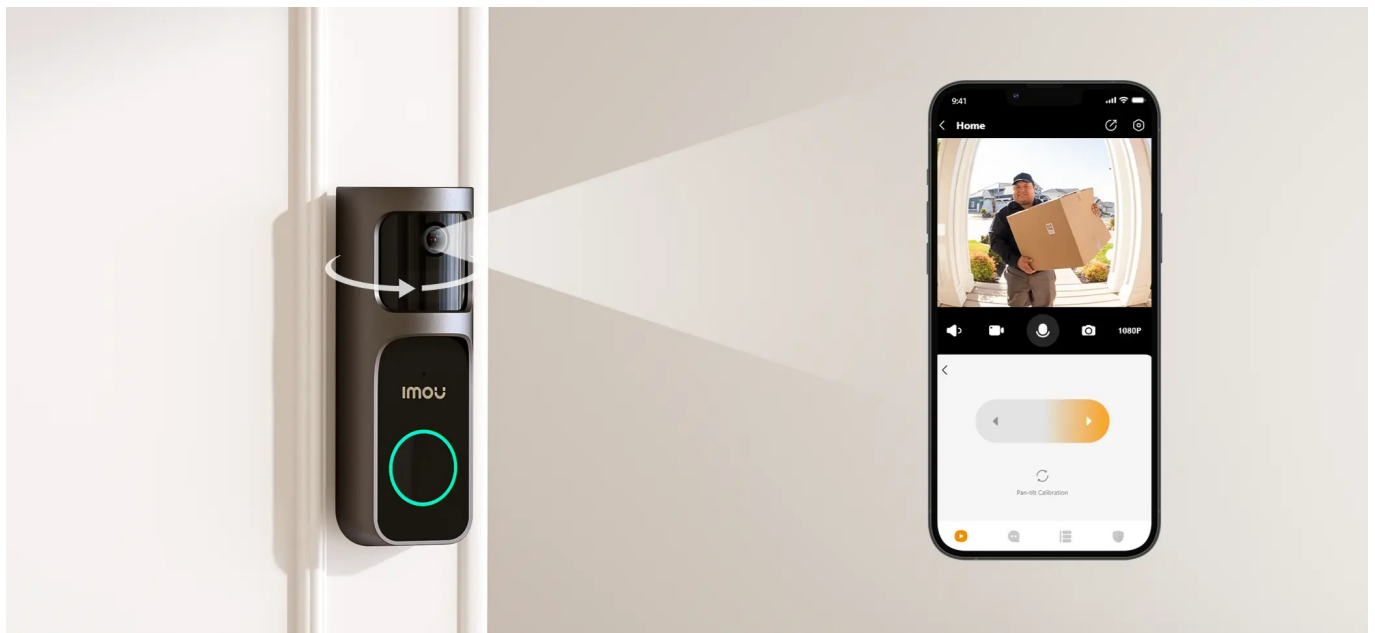

### Imou Doorbell 2S Kit - váš chytrý strážce u vchodu domů

Imou Doorbell 2S Kit představuje moderní **domovní zvonek s integrovanou kamerou**, který je ideálním řešením pro zabezpečení vašeho domova. **Bezdrátové připojení** podporuje snadnou instalaci a okolní svět poté snímá ve **vysokém rozlišení 2K**. Kamera nabízí široké úhly záběru, takže jí nic podstatného neunikne a zachytí podstatnou plochu okolí. Mezi další přednosti patří podpora nočního vidění.

## Umělá inteligence pro zabezpečení

**Imou Doorbell 2S Kit** využívá AI algoritmus pro lepší detekci osob. Efektivně tak předchází falešným poplachům a zvyšují vaši ochranu. **Odolná konstrukce** chrání zvonek před vodou a prachem. Díky tomu je zajištěn spolehlivý provoz i v nepříznivých povětrnostních podmínkách. Součástí sady je také **vnitřní zvonek** pro instalaci do elektrické zásuvky v místnosti, který současně slouží také jako zesilující Wi-Fi modul.

**postavy** dokáže detekovat pohyb přede dveřmi a upozornit na něj notifikací v chytrém telefonu. Kamera disponuje rozlišením **2048 × 1536** obrazových bodů, úhlem záběru 125° (horizontálně) a **IR přísvitem** s dosahem až 5 metrů pro kvalitní záběry i ve tmě. Pro ještě větší pokrytí a eliminaci slepých úhlů **lze objektivem otáčet do stran v rozmezí 30°**. Potěší také podpora **microSD** karet do velikosti až 512 GB, na kterou lze ukládat záznamy z kamery. Zvonek je odolný proti pronikání prachu a vody, snadno tak zvládne déšť i vítr při venkovní instalaci. O napájení se stará dobíjecí baterie s kapacitou **5000 mAh** a vydrží až 120 dní. Případně lze využít také kabely ze stávajícího dveřního zvonku s pevným zapojením. Nabíjení je pak realizováno skrze **USB-C** konektor. Součástí balení je **vyzváněcí modul** do elektrické zásuvky, ten umožňuje výběr z mnoha vyzváněcích melodií a slouží současně jako **Wi-Fi extender**.