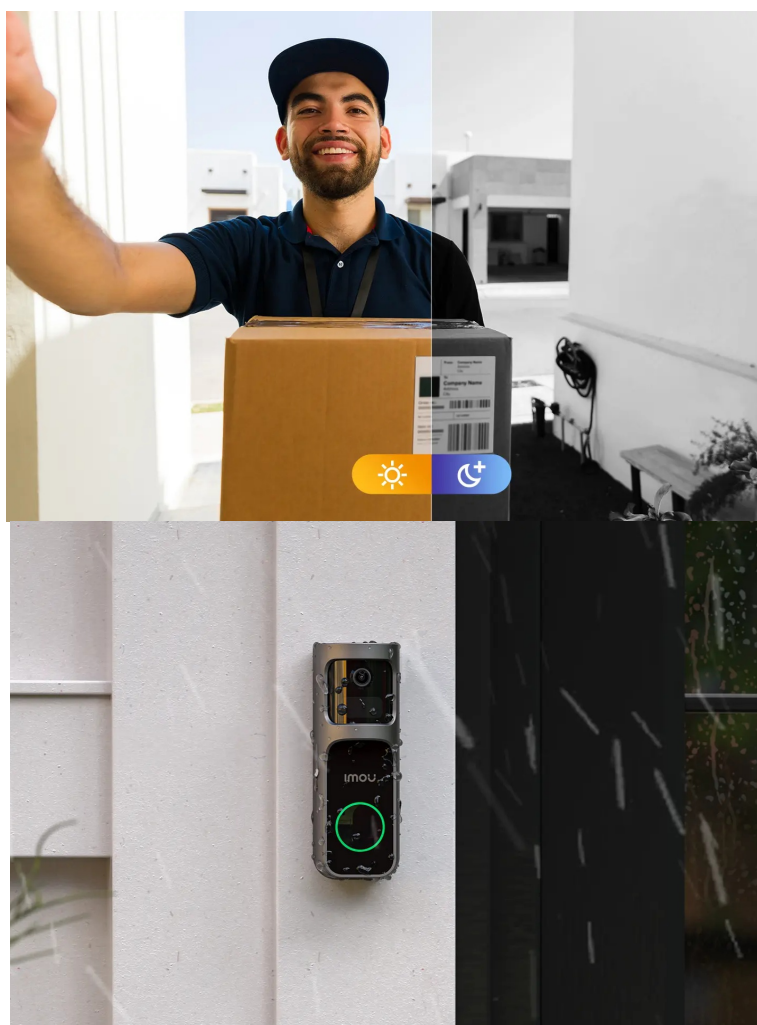

### Imou Doorbell 2S Kit - váš chytrý strážce u vchodu domů

Imou Doorbell 2S Kit představuje moderní **domovní zvonek s integrovanou kamerou**, který je ideálním řešením pro zabezpečení vašeho domova. **Bezdrátové připojení** podporuje snadnou instalaci a okolní svět poté snímá ve **vysokém rozlišení 2K**. Kamera nabízí široké úhly záběru, takže jí nic podstatného neunikne a zachytí podstatnou plochu okolí. Mezi další přednosti patří podpora nočního vidění.

**Chytrý zvonek s kamerou Imou Doorbell 2S Kit** disponuje **IR přísvitem s dosahem až 5 metrů**, díky čemuž zajistí bezpečné snímání ve večerních hodinách i v naprosté tmě. O provoz se stará baterie se stará **dobíjecí baterie s portem USB-C** a kapacitou 5000 mAh, která zvládne **až 120 dní provozu**.

Díky bezdrátovému připojení **není potřeba vymýšlet složitou kabeláž** a skvěle se hodí do každého moderního nebo chytrého domu. Navíc podporuje **mobilní aplikaci Imou Life**, takže ke správě, funkcím (režim úspory energie, přizpůsobitelné zóny detekce, zvuk alarmu) a notifikacím máte jednoduchý přístup ze svého smartphonu.

## Umělá inteligence pro zabezpečení

**Imou Doorbell 2S Kit** využívá AI algoritmus pro lepší detekci osob. Efektivně tak předchází falešným poplachům a zvyšují vaši ochranu. **Odolná konstrukce** chrání zvonek před vodou a prachem. Díky tomu je zajištěn spolehlivý provoz i v nepříznivých povětrnostních podmínkách. Součástí sady je také **vnitřní zvonek** pro instalaci do elektrické zásuvky v místnosti, který současně slouží také jako zesilující Wi-Fi modul.