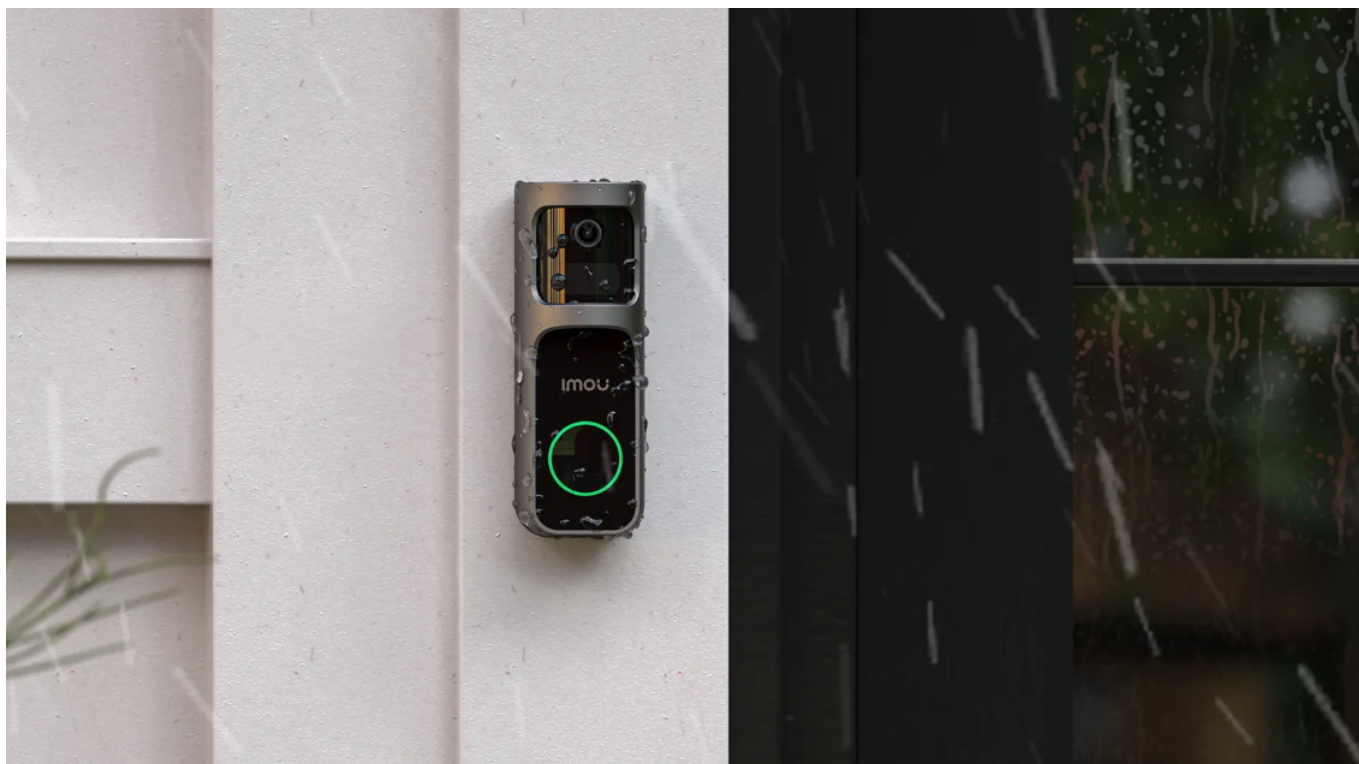

postavy dokáže detekovat pohyb přede dveřmi a upozornit na něj notifikací v chytrém telefonu. Kamera disponuje rozlišením **2048 × 1536** obrazových bodů, úhlem záběru 125° (horizontálně) a **IR přísvitem** s dosahem až 5 metrů pro kvalitní záběry i ve tmě. Pro ještě větší pokrytí a eliminaci slepých úhlů **lze objektivem otáčet do stran v rozmezí 30°**. Potěší také podpora **microSD** karet do velikosti až 512 GB, na kterou lze ukládat záznamy z kamery. Zvonek je odolný proti pronikání prachu a vody, snadno tak zvládne déšť i vítr při venkovní instalaci. O napájení se stará dobíjecí baterie s kapacitou **5000 mAh** a vydrží až 120 dní. Případně lze využít také kabely ze stávajícího dveřního zvonku s pevným zapojením. Nabíjení je pak realizováno skrze **USB-C** konektor. Součástí balení je **vyzváněcí modul** do elektrické zásuvky, ten umožňuje výběr z mnoha vyzváněcích melodií a slouží současně jako **Wi-Fi extender**.

Součástí balení je držák na stěnu, nabíjecí USB kabel a materiál potřebný k instalaci.

ZÁKLADNÍ SPECIFIKACE

Zvonek

Typ zvonku: bezdrátový

Rozlišení záznamu: 2048 × 1536 při 15 fps

Objektiv: 1/2,8" CMOS, f = 2,3 mm, úhel záběru 166° diagonálně, 125° horizontálně, 98° vertikálně

IR přísvit: ano, do 5 m

Připojení: Wi-Fi 802.11b/g/n (2,4 GHz), USB-C (nabíjení)

Funkce: obousměrná komunikace, PIR senzor pohybu, IR přísvit, podpora microSD karet, záznam, komprese videa H.265, 8násobný digitální zoom, otočný objektiv (PAN 30°), AI rozpoznání lidské postavy, smart-tracking, detekce poflakování osob (loitering), aplikace pro chytré telefony

Napájení: dobíjecí baterie (5000 mAh), AC 8-24 V (adaptér není součástí balení)

Rozměry: 150 × 55 × 50,3 mm

Hmotnost: 237,5 g

Barva: černá

Vyzváněcí modul

Připojení: Wi-Fi 802.11b/g/n

Napájení: 100-240 V AC

Rozměry: 95,5 × 65,1 × 30,2 mm

Hmotnost: 79 g

Barva: černá