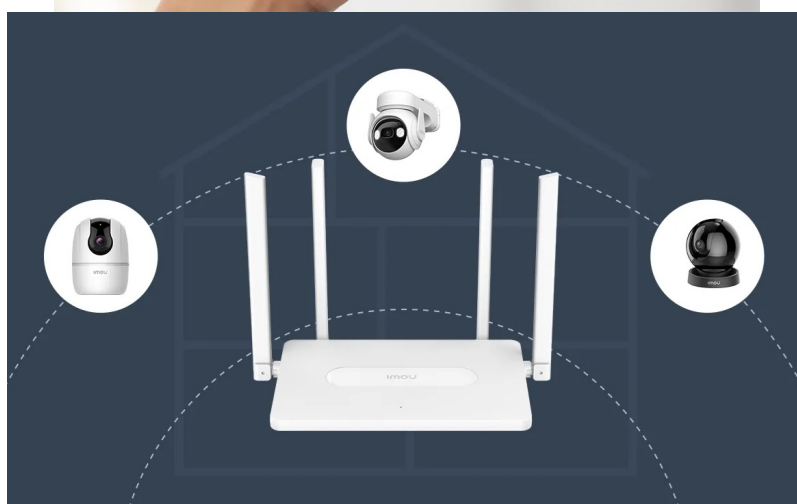

Bavte se s internetem naplno a bez sekání - Wi-Fi router Imou HR12F-A

Dvoupásmový Wi-Fi router Imou HR12F-A, se kterým si dopřejete vysokorychlostní Wi-Fi síť, plynulé a spolehlivé připojení v pohodlí domova. Tento model pracuje na frekvencích **2,4 GHz a 5 GHz**. V pásmu 2,4 GHz dosahuje přenosových rychlostí až 300 Mbps a v pásmu 5 GHz až 867 Mbps. Díky tomu je ideální **pro všestranné on-line aktivity**, ať už pracujete na PC, hrajete on-line hry, sledujete filmy, videa ve vysokém rozlišení, nebo holdujete streamování digitálního obsahu.

Wi-Fi router Imou HR12F-A disponuje **4 externími anténami**, které dosahují vysokého výkonu a **Wi-Fi signálem pokryjí celou vaši domácnost**. I v tom nejbližším koutu místnosti se můžete těšit s připojením. S **aplikací Imou Life** máte správu routeru a svou domácí Wi-Fi síť pod dokonalou kontrolou. Umožní vám snadné ovládání odkudkoli, zapnutí a konektivitu.