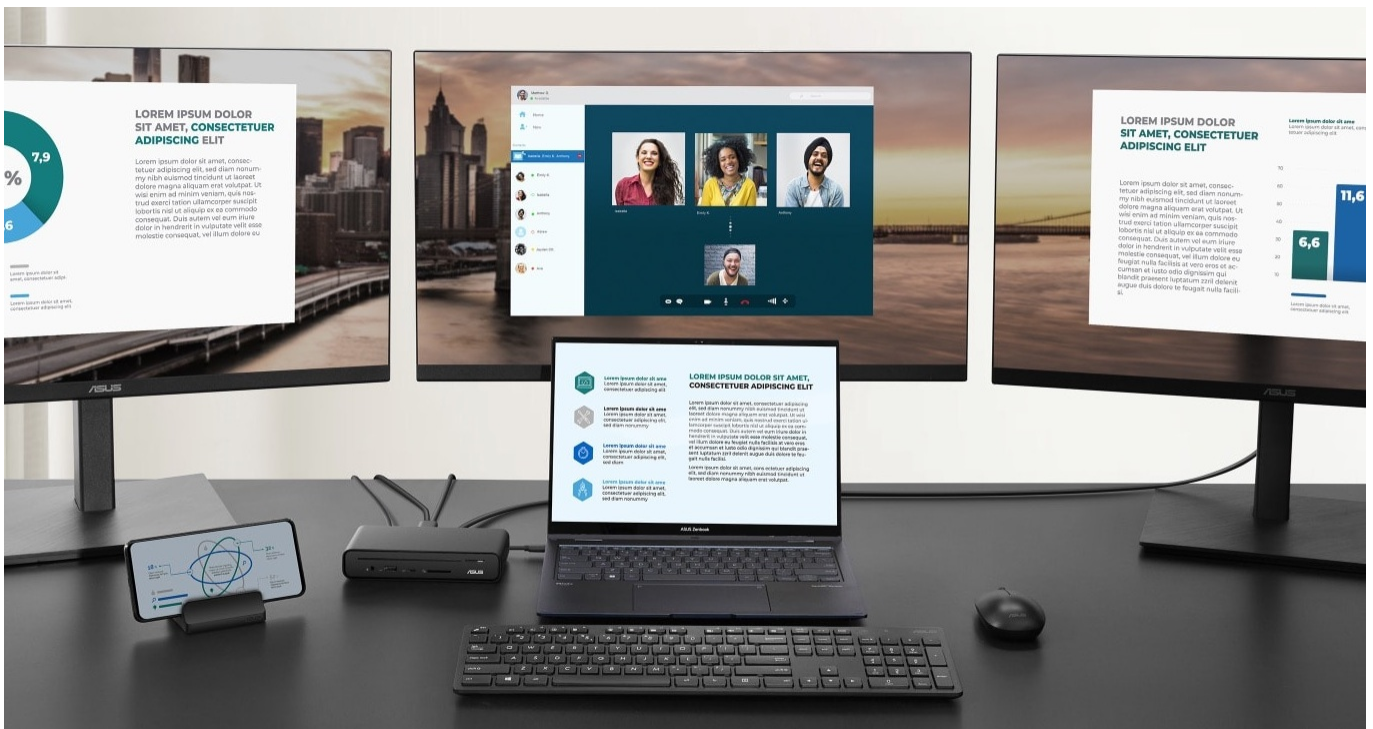

Kompaktní dokovací stanice ASUS DC300 Triple Display USB-C, která výrazně rozšiřuje možnosti připojení notebooku a nezabere příliš mnoho místa na vašem stole. Umožní vám připojení k síti, periferním zařízením a efektivní činnost v rámci **multitaskingu na více monitorech**. Kromě toho disponuje také integrovanou čtečkou SD karet. **Dokovací stanice ASUS DC300 Triple Display USB-C** podporuje **až tři 4K monitory**, takže výrazně rozšíříte pracovní plochu.

Tu využijete pro přehledné zobrazení úkolů, efektivní činnost s aplikacemi a náročný multitasking. Kromě připojení externích obrazovek nabízí také další **porty pro připojení klávesnice, myši, síťový port RJ45, konektor pro sluchátka** nebo **čtečku SD karet**. Dostupné **porty USB-C a USB-A (USB 3.2 Gen1 a USB 3.2 Gen2)** podporuje vysokou rychlost přenosu dat.

Kopírování a přesouvání velkých souborů nebo složek je tak otázkou okamžiku. **ASUS DC300 Triple Display USB-C Dock** dále potěší podporou technologie **USB Power Delivery** pro rychlé nabíjení kompatibilních zařízení **výkonem až 90 W**. Je tak ideální pro napájení smartphonů, tabletů s USB-C, ale také třeba přenosných notebooků.

ASUS DC300

Dokovací stanice umožňuje připojit notebook k dalším monitorům a hardwaru. K počítači či notebooku se připojuje pomocí **USB-C portu**. Na podporovaných zařízeních je tak schopna přenášet i napájení **až 90 W**. K dokovací stanici je možné připojit současně **tři 4K monitory při 30 Hz**. Vysokorychlostní přístup k internetu lze realizovat skrze přítomný **RJ-45 port**. Pro připojení periférií jsou přítomny **dva USB-C, dva USB 3.0** porty a jeden **USB 3.1 port**. Mimo to je k dispozici i **čtečka SD karet**. Pro připojení sluchátek či mikrofону pak slouží **kombinovaný 3,5 mm konektor**. Nechybí **slot pro bezpečnostní zámek** a vypínač dokovací stanice pro maximální úsporu elektrické energie.