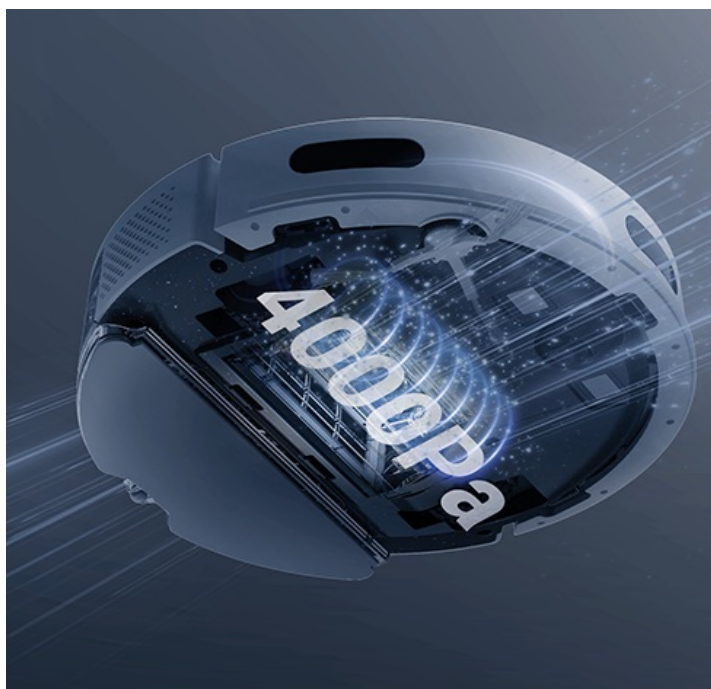

Popis

Robotický vysavač EZVIZ RE4 Plus - pro váš úklid i klid

Výkonný robotický vysavač EZVIZ RE4 Plus s mopem, který usnadní úklid domácnosti a vám život. Je ideální volbou jak pro vysávání, tak vytírání. **Integrovaný navigační systém s LDS LiDAR** zajišťuje přesné naplánování trasy a vyčištění každého koutu v místnosti. Ve spojení s **mobilní aplikací EZVIZ** můžete nastavit funkce a plán úklidu jednoduše pomocí pár klepnutí.

Čistý byt bez námahy

Robotický vysavač EZVIZ RE4 Plus disponuje **prachovým sáčkem o objemu 4 l**. Pojme tak velké množství prachu a je ideální pro častý a poctivý úklid. Díky **funkci automatického vyprazdňování** se nemusíte o nic starat. Tento extra velký sáček stačí vyměnit až za 90 dní. Mezi další přednosti patří **vysoký sací výkon**, který absorbuje prach, srst domácích mazlíčků a další hrubé nečistoty na vašem koberci. Speciálně při vysávání koberců oceníte **funkci zesíleného sání**, která odstraní hůře odnímatelné nečistoty, jako jsou vlasy, zvířecí chlupy apod. Pro úklid podlah se pak uplatní **funkce mopování**.

Robot **EZVIZ RE4 Plus** disponuje **300ml nádržkou na vodu**, takže klidně vyčře podlahy v celém bytě. Přesná **detekce pohybu LDS LiDAR** ve spolupráci s infračervenými senzory efektivně reaguje na překážky a volí optimální trasu čištění. Skvěle se tak uplatní i v prostorově náročnějších prostředích.

EZVIZ RE4 Plus

Vysoce výkonný **robotický vysavač a mop**, který přináší komplexní řešení pro úklid domácnosti. Díky pokročilé technologii navigace **LDS LiDAR** a **automatickému vyprázdňování prachového zásobníku** nabízí bezproblémový provoz **až na 90 dní**. Kombinuje čtyři hlavní funkce - **zametání, vysávání, mopování a vyprazdňování**.