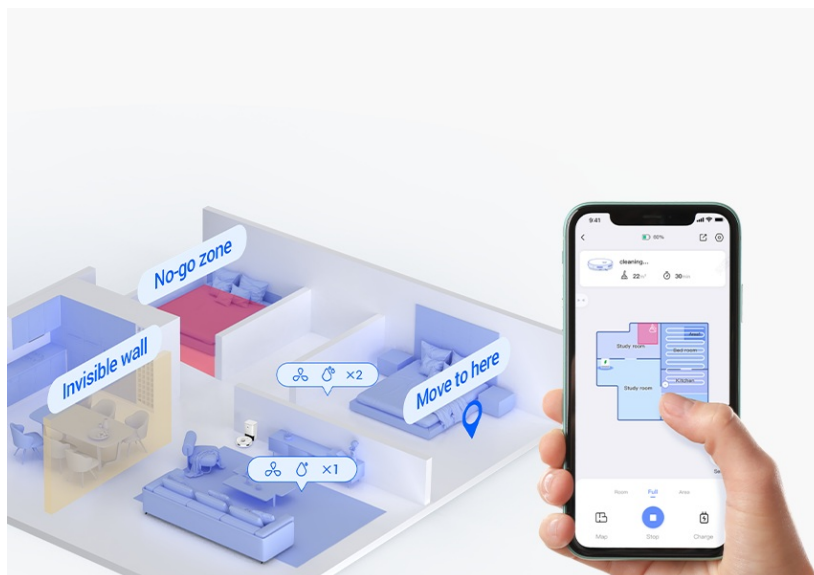

#### Robotický vysavač EZVIZ RE4 Plus - pro váš úklid i klid

**Výkonný robotický vysavač EZVIZ RE4 Plus** s mopem, který usnadní úklid domácnosti a vám život. Je ideální volbou jak pro vysávání, tak vytírání. **Integrovaný navigační systém s LDS LiDAR** zajišťuje přesné naplánování trasy a vyčištění každého koutu v místnosti. Ve spojení s **mobilní aplikací EZVIZ** můžete nastavit funkce a plán úklidu jednoduše pomocí pár klepnutí.

## Čistý byt bez námahy

**Robotický vysavač EZVIZ RE4 Plus** disponuje **prachovým sáčkem o objemu 4 l**. Pojme tak velké množství prachu a je ideální pro častý a poctivý úklid. Díky **funkci automatického vyprazdňování** se nemusíte o nic starat. Tento extra velký sáček stačí vyměnit až za 90 dní. Mezi další přednosti patří **vysoký sací výkon**, který absorbuje prach, srst domácích mazlíčků a další hrubé nečistoty na vašem koberci. Speciálně při vysávání koberců oceníte **funkci zesíleného sání**, která odstraní hůře odnímatelné nečistoty, jako jsou vlasy, zvířecí chlupy apod. Pro úklid podlah se pak uplatní **funkce mopování**.

**Robot EZVIZ RE4 Plus** disponuje **300ml nádržkou na vodu**, takže klidně vytře podlahy v celém bytě. Přesná **detekce pohybu LDS LiDAR** ve spolupráci s infračervenými senzory efektivně reaguje na překážky a volí optimální trasu čištění. Skvěle se tak uplatní i v prostorově náročnějších prostředích.

Robot inteligentně **plánuje své trasy a vyhýbá se překážkám**, přičemž si dokáže přizpůsobit výkon i režim úklidu podle aktuálních potřeb. Ať už jde o **tvrdé podlahy nebo koberce**. Pro maximální pohodlí lze jeho funkce ovládat pomocí **aplikace EZVIZ**, která umožňuje přizpůsobení úklidových plánů a nastavení různých oblastí. Robot navíc podporuje hlasové ovládání přes Google Assistant a Amazon Alexa.