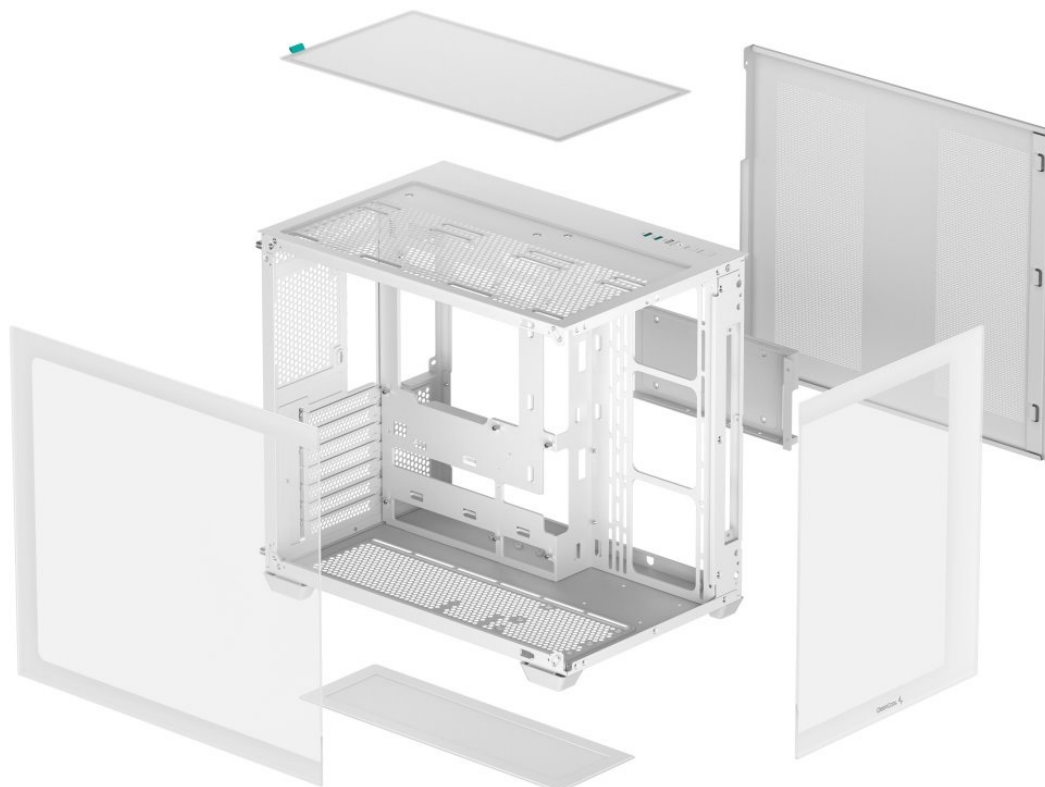

#### Výkladní PC skříň DEEPCOOL CG530

Vystavte svůj počítač na odiv s **PC skříň DEEPCOOL CG530**. Kromě prostoru pro uložení PC komponent tento model do jisté míry slouží i jako výstavní skříň celého systému. Disponuje **průhlednou bočnicí** a **průhledným předním panelem**, takže poskytuje impozantní panoramatický pohled do nitra počítače. PC skříň DEEPCOOL CG530 v provedení **Middle Tower** poskytuje dostatek prostoru na vše, co potřebujete pro složení výkonného, multimediálního nebo profi počítače. **Dvoukomorové uspořádání** podporuje širokou kompatibilitu a zlepšené proudění vzduchu. Na horním panelu najdete **porty** pro připojení periferních zařízení. Samozřejmostí je také přítomnost **prachových filtrů** pro efektivní ochranu součástek před prachem.

Skříň formátu Middle Tower s **průhlednou bočnicí a průhledným předním panelem** nabízí **tři 2,5"** pozice pro SSD disky a **dvě 3,5"** pozice pro pevné disky. Na horním panelu se nachází dva **USB 3.0** porty, jeden **USB 2.0** port a kombinovaný port sluchátek a mikrofonu. Důmyslné řešení umožňuje pohodlné umístění **až 360 mm dlouhého výměníku** vodního chlazení na vrchní či spodní straně. Ve skříni je dostatek prostoru pro chladič CPU do výšky až 160 mm a grafickou kartu o délce 410 mm. Dodávána je **bez zdroje**. Díky široké konstrukci s důmyslným dvoukomorovým uspořádáním zajišťuje tato skříň vynikající kompatibilitu a optimální proudění vzduchu. Součástí je také **sada prachových filtrů**.

## **ZÁKLADNÍ SPECIFIKACE**

**Provedení skříně:** Middle Tower

**Interní pozice:** 3× 2,5", 2× 3,5"

**Kompatibilita základní desky:** ATX, Micro ATX, Mini-ITX

**Zdroj:** bez zdroje

**Konektory na horním panelu:** 2× USB 3.0, 1× USB 2.0, 1× kombinovaný port sluchátek a mikrofonu

**Rozměry:** 440 × 399 × 285 mm

**Barva:** bílá