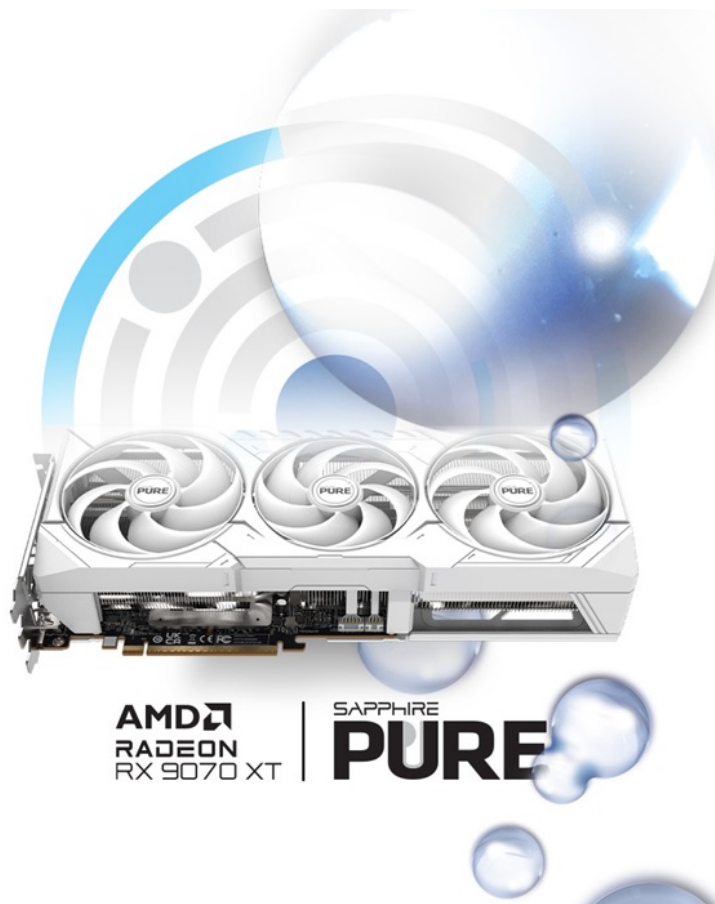

VGASAP1005

Part No.:

11348-02-20G

Záruka:

36 měs.

Stav:

Nové zboží

Popis**Sapphire Radeon PURE RX 9070 XT GAMING OC - herní grafika bez kompromisů**

S **grafickou kartou Sapphire Radeon PURE RX 9070 XT 16G GAMING OC** navštívíte herní světy ve vysokém rozlišení a detailech. Je určena do moderních PC sestav, které se zaměřují na maximální gamingové zážitky nebo profesionální grafickou práci. Držte se pevně za opěrky své židle, tahle grafika vás ohromí. Grafickou kartu pohání **architektura AMD RDNA 4**, která ve spojení se **16 GB paměti typu GDDR6** podporuje špičkový výkon a rychlost.