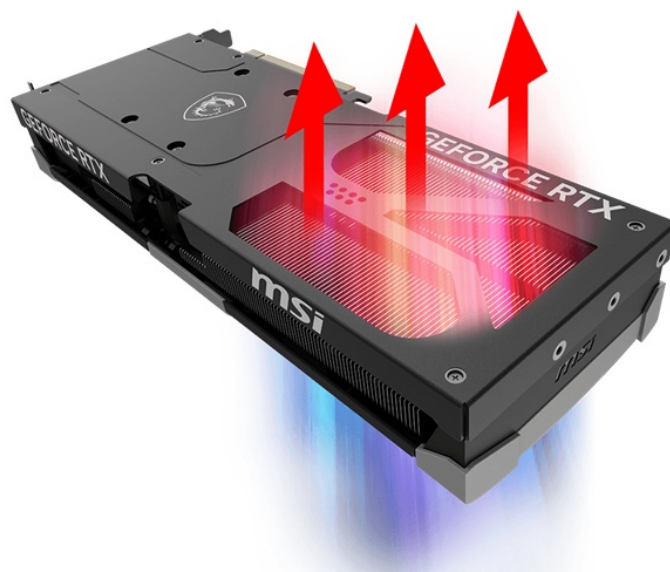

Popis

MSI GeForce RTX 5070 Ti 16G VENTUS 3X OC - realistická grafika do her i tvůrčí činnosti

Výkonná grafická karta **MSI GeForce RTX 5070 Ti 16G VENTUS 3X OC** navržená pro hráče a tvůrce obsahu, kteří vyžadují špičkový hardware do své PC sestavy. Kartu pohání architektura **NVIDIA Blackwell**, která obsahuje nepřehledné množství technologií. **Vylepšená Tensor jádra 5. generace** spolu s **DLSS 4** podporují maximální výkon **umělé inteligence**.

NVIDIA DLSS 4 využívá technologii neurálního renderování pro navýšení FPS a zlepšení kvality obrazu. Tvůrci a grafici zase ocení **podporu kreativních aplikací** a paměť typu **GDDR7 s obří kapacitou 16 GB**. **RTX platforma** nyní podporuje neurální vykreslování, což vede k ještě hodnotnějším a realističtějším zážitkům, zobrazení detailů a dalších efektů. Tepelný design se vyznačuje přítomností trojice ventilátorů, které zajišťují efektivní a současně tišší chlazení.

Ventilátory TORX FAN 5.0 s dvojitými kuličkovými ložisky zlepšují proudění vzduchu a vydrží gamingovou zátěž po velmi dlouhou dobu. Vnitřek grafické karty **MSI GeForce RTX 5070 Ti 16G VENTUS 3X OC** obsahuje přídatnou kovovou konstrukci pro výrazné zpevnění a zvýšení celkové odolnosti.