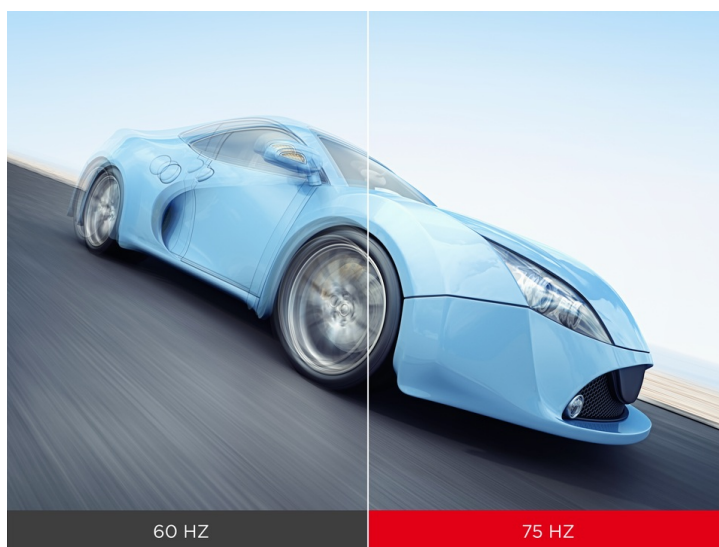

Popis

ViewSonic VA240-H-2 - jasný a ostrý obraz z každého úhlu

Full HD monitor ViewSonic VA240-H-2 ideálně doplní vaši firemní nebo domácí PC sestavu. Podporuje komfortní zobrazení v rozlišení **Full HD** pro práci s tabulkami, dokumenty, internetem i pro sledování multimédií, jako jsou filmy či videa. **Displej s úhlopříčkou 23,8" a tenkými rámečky** je doplněn IPS panelem s technologií **SuperClear**, díky čemuž produkuje široké pozorovací úhly a obraz je čistý a dobře viditelný, ať už se díváte z přímého pohledu, nebo ze stran.

Vzhledem k **obnovovací frekvenci 75 Hz** si na monitoru **ViewSonic VA240-H-2** dopřejete svižné pohyby, filmy a další dynamické objekty nebo scény s patřičnou plynulostí. Přínos je rovněž v pracovní sféře, kde vám plynulý obraz umožní efektivně ovládat aplikace nebo rozsáhlé dokumenty bez zbytečné námahy očí.

systemy.

ViewSonic VA240-H-2

LED monitor s úhlopříčkou **23,8"** nabízí Full HD rozlišení **1920 × 1080** obrazových bodů. Disponuje obnovovací frekvencí **75 Hz**, dobou odezvy **1 ms**, kontrastním poměrem **1000 : 1** a jasem **250 cd/m²**. Použití technologie **IPS** poskytuje pozorovací úhly **178°** horizontálně i vertikálně. Je vhodný i pro instalaci na stěnu díky standardu **VESA 75 × 75 mm**.

Součástí balení je HDMI kabel.

ZÁKLADNÍ SPECIFIKACE

Typ panelu: IPS

Úhlopříčka: 23,8"

Poměr stran: 16 : 9

Rozlišení: 1920 × 1080

Kontrastní poměr: 1000 : 1

Doba odezvy: 1 ms