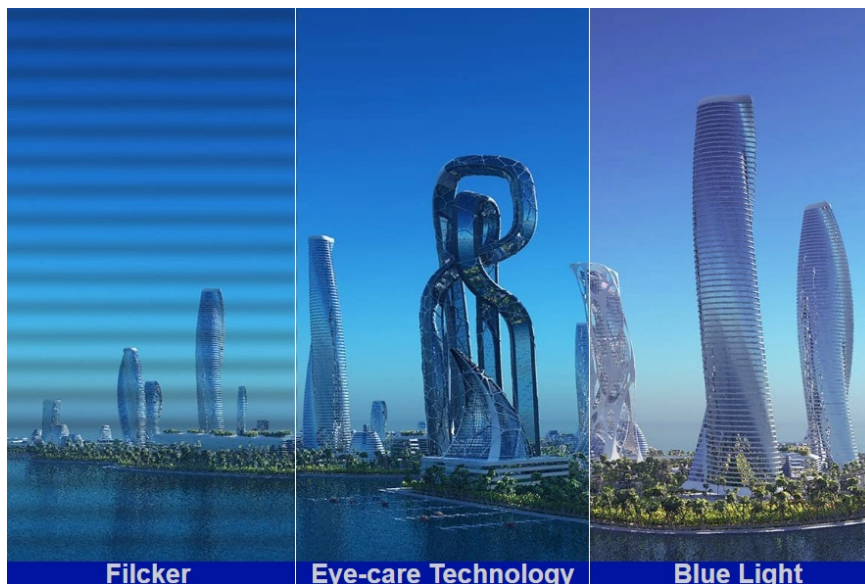

### Ponořte se do světa her s monitorem ViewSonic VX2479J-HD-PRO

**Herní monitor ViewSonic VX2479J-HD-PRO** vám na **ploše 24 palců** zprostředkuje špičkovou kvalitu obrazu. Displej dosahuje širokých pozorovacích úhlů a vysoké obnovovací frekvence, díky čemuž podporuje plynulý obraz bez snížení kvality i při pohledu ze stran. **SuperClear IPS panel** přináší živé a věrné barvy, které si užijete při každém pohledu. Díky **obnovovací frekvenci až 180 Hz** poskytuje monitor **ViewSonic VX2479J-HD-PRO** dokonale hladký a plynulý obraz, který oceníte nejenom při gamingu, ale také třeba editaci videa a tvorbě dalšího digitálního obsahu.