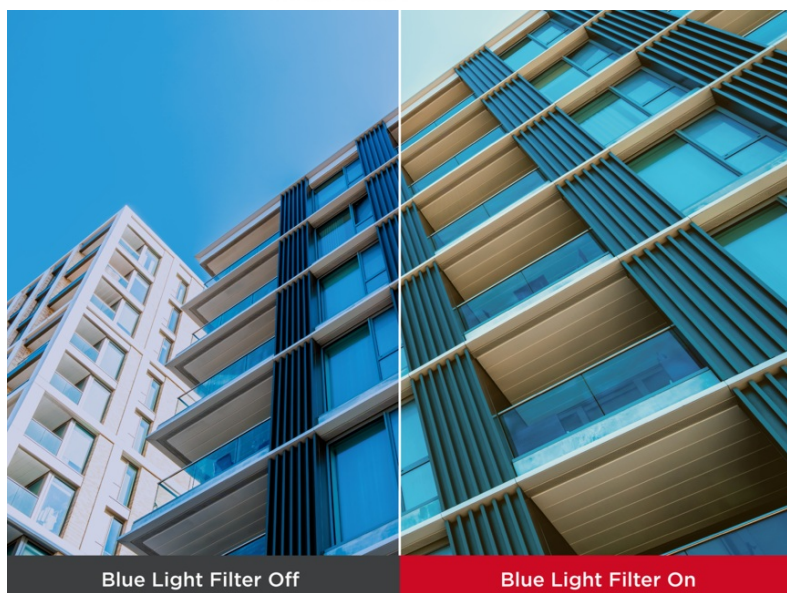

ViewSonic VG2709-2K-MH DU-2

LED monitor s úhlopříčkou **27"** a QHD rozlišením **2560 × 1440** obrazových bodů. Disponuje kontrastním poměrem **1000 : 1**, jasem **350 cd/m²**, dobou odezvy **4 ms** a pokrytím 104% sRGB barevné palety. Díky technologii IPS nabízí široké pozorovací úhly **178° horizontálně i vertikálně**. K dispozici jsou **dva porty USB 3.0** a univerzální port **USB-C**, který kromě vysokorychlostního přenosu videa a dat umožňuje napájení připojených zařízení až do 98 W. Ozvučení zajišťují stereo reproduktory s celkovým výkonem **5 W**. V neposlední řadě jistě potěší výškově nastavitelný stojan a funkce **Pivot**, která umožňuje otočení obrazovky o 90°.

Součástí balení je HDMI, USB a USB-C kabel.

ZÁKLADNÍ SPECIFIKACE

Typ panelu: IPS

Úhlopříčka: 27"

Poměr stran: 16 : 9

Rozlišení: 2560 × 1440

Kontrastní poměr: 1000 : 1

Doba odezvy: 4 ms