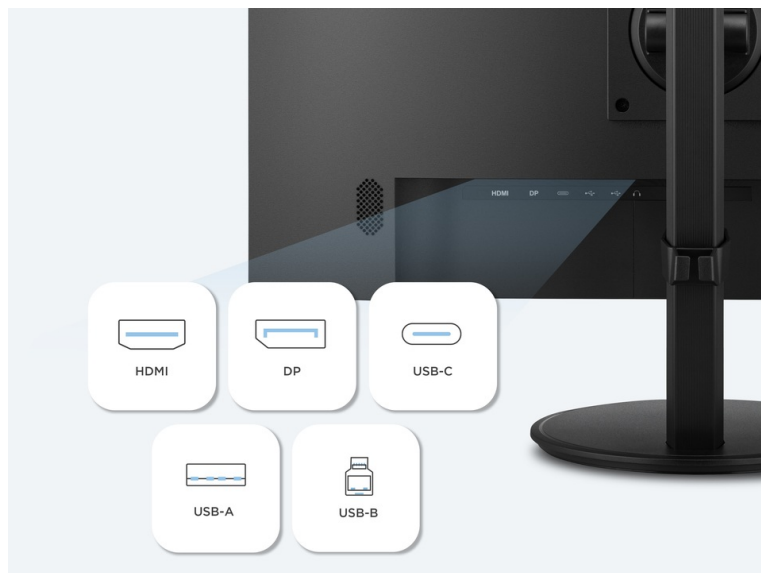

4K monitor ViewSonic VG2709-2K-MHDU-2 přináší optimální obrazovou plochu pro firemní i domácí účely. Díky dostupným konektorům je ideální pro doplnění moderního PC systému a podpoří komfortní sledování obsahu ve špičkové míře detailů. **Displej s úhlopříčkou 27"** vám poskytne komfortní pracovní plochu, na které přehledně zobrazíte aplikace, dokumenty, internetové stránky a samozřejmě také pestrý multimediální obsah. Pro potřeby multimediální zábavy je **monitor ViewSonic VG2709-2K-MHDU-2** vybaven také integrovanými **reproduktory**.

QHD rozlišení produkuje ostrý a detailní obraz. Podáním obrazu a **104 % pokrytím sRGB barevné palety** se tak uplatní i při pokročilejší pracovní činnosti, jako například editaci obrázků, fotografií apod. **SuperClear IPS panel** podporuj široké pozorovací úhly, takže komfortní sledování bez zkreslení je zajištěno i při pohledu ze stran.

ViewSonic VG2709-2K-MH DU-2

LED monitor s úhlopříčkou **27"** a QHD rozlišením **2560 × 1440** obrazových bodů. Disponuje kontrastním poměrem **1000 : 1**, jasem **350 cd/m²**, dobou odezvy **4 ms** a pokrytím 104% sRGB barevné palety. Díky technologii IPS nabízí široké pozorovací úhly **178° horizontálně i vertikálně**. K dispozici jsou **dva porty USB 3.0** a univerzální port **USB-C**, který kromě vysokorychlostního přenosu videa a dat umožňuje napájení připojených zařízení až do 98 W. Ozvučení zajišťují stereo reproduktory s celkovým výkonem **5 W**. V neposlední řadě jistě potěší výškově nastavitelný stojan a funkce **Pivot**, která umožňuje otočení obrazovky o 90°.

Rozhraní: 1× HDMI, 1× DisplayPort, 2× USB 3.0, 1× USB-C, 1× sluchátkový výstup

Barva: černá