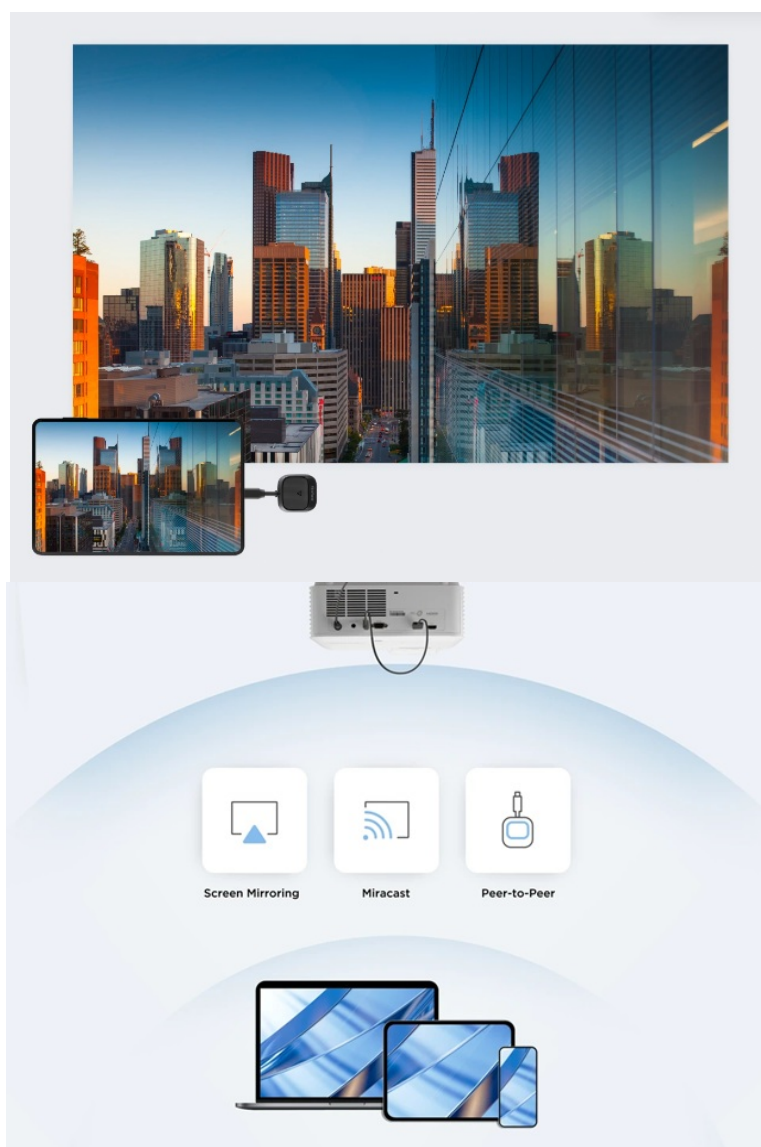

## ViewSonic ViewShare WPD-900 - sdílení obrazu bez kabelu, bez kompromisů

Zařízení **ViewSonic ViewShare WPD-900** představuje ideální řešení pro bezdrátové sdílení obrazu. Nezáleží na tom, zda se jedná o důležitou firemní prezentaci, večerní film nebo sportovní přenos. Tento bezdrátový pašák vám umožní přenášet obrazovku jako profesionál v kanceláři i v domácím prostředí na filmovém večeru.

## Kabely jsou zbytečné

**ViewSonic ViewShare WPD-900** ukazuje, že sdílení obrazu nemusí být žádná věda ani zdoluhavé nastavování. Kompaktní přístroj stačí jen připojit a díky **systému Plug and Play** ihned začít sdílet obsah. Žádná konfigurace sítě ani instalace softwaru. Model **ViewSonic ViewShare WPD-900** v sobě integruje vysílač i přijímač a technologii pro automatickou detekci kvality kanálů a sítě.

## ViewSonic ViewShare WPD-900

**Bezdrátové sdílení obsahu bez komplikací - jednoduše připojte a sdílejte.**

ViewSonic ViewShare WPD-900 je uživatelsky přívětivé bezdrátové řešení pro sdílení obrazovky, které staví na silných stránkách svého předchůdce WPD-700 s vylepšenou kompatibilitou. Podporuje **více než 90 % mobilních zařízení** a umožňuje bezproblémové streamování pomocí **peer-to-peer** připojení, **Miracastu** a **zrcadlení obrazovky iOS/macOS**.

Díky funkci **plug-and-play** odpadá potřeba nastavení sítě nebo instalace softwaru, což zajišťuje bezproblémový zážitek. Zařízení podporuje rozlišení až **1080p Full HD** a umožňuje streamování obsahu chráněného DRM z platforem jako **Netflix a Disney+**. Navíc port USB-C s průchozím nabíjením umožňuje uživatelům současně připojit a nabíjet svá zařízení. S **dosahem přenosu až 30 metrů** a latencí pod **80 ms** je ideální volbou pro profesionální i osobní použití.