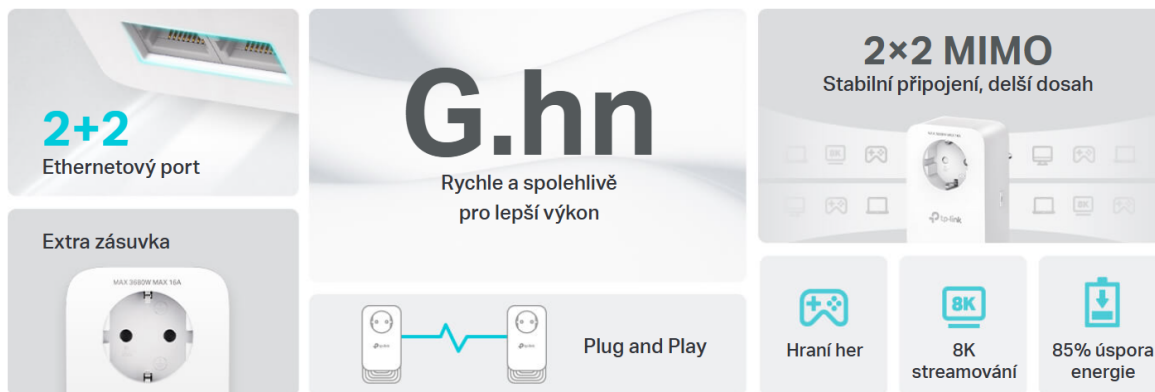

TP-LINK PG2400P KIT

Cena celkem:	3 899 Kč (bez DPH: 3 222 Kč)
Běžná cena:	4 289 Kč
Ušetříte:	390 Kč
Kód zboží:	NJPTPL0028
Part No.:	PG2400P KIT
Záruka:	24 měs.
Stav:	Nové zboží

Popis

TP-Link PG2400P KIT

Sada powerline adaptérů se standardem **G.hn** poskytuje uživatelům vysokorychlostní přenos dat rychlostí **až 1428 Mb/s** po elektrickém vedení. To vše s dosahem **až 300 metrů**. Streamujte v HD, hrajte online a stahujte velké soubory bez přerušení.

Každá powerline jednotka je vybavena **dvěma gigabitovými ethernetovými porty** a umožňuje tak uživatelům v místnosti připojit zařízení náročné na šířku pásma.

- **Protokol G.hn MIMO:** Rychlejší, stabilnější, větší kapacita.
- **2+2 Gigabitové ethernetové porty:** Ideální pro streamování v rozlišení 8K a hraní her bez zpoždění.
- **Přídavná napájecí zásuvka:** Nepřijdete o zásuvku.
- **Plug and Play pro pokrytí celé domácnosti:** Až 300 m po stávajícím elektrickém vedení.
- **Úsporný režim:** Snižte spotřebu energie až o 85 %.

— Ethernetový Kabel — Elektrické vedení

ZÁKLADNÍ SPECIFIKACE

Typ zásuvky: EU

Rychlost přenosu dat: až 1428 Mb/s

Standardy a protokoly: G.hn MIMO

Rozhraní: 2x Gigabit RJ-45 + 2x Gigabit RJ-45

Dosah: až 300 m

Rozměry: 138 x 68 x 42 mm

Barva: bílá

Plug & Play, párování pro větší bezpečnost!

1. Nejprve připojte PG2400P k routeru

2. Pak připojte další do vzdálenosti 300 metrů[†]

3. Nakonec na každém adaptéru stiskněte tlačítko "Pair"