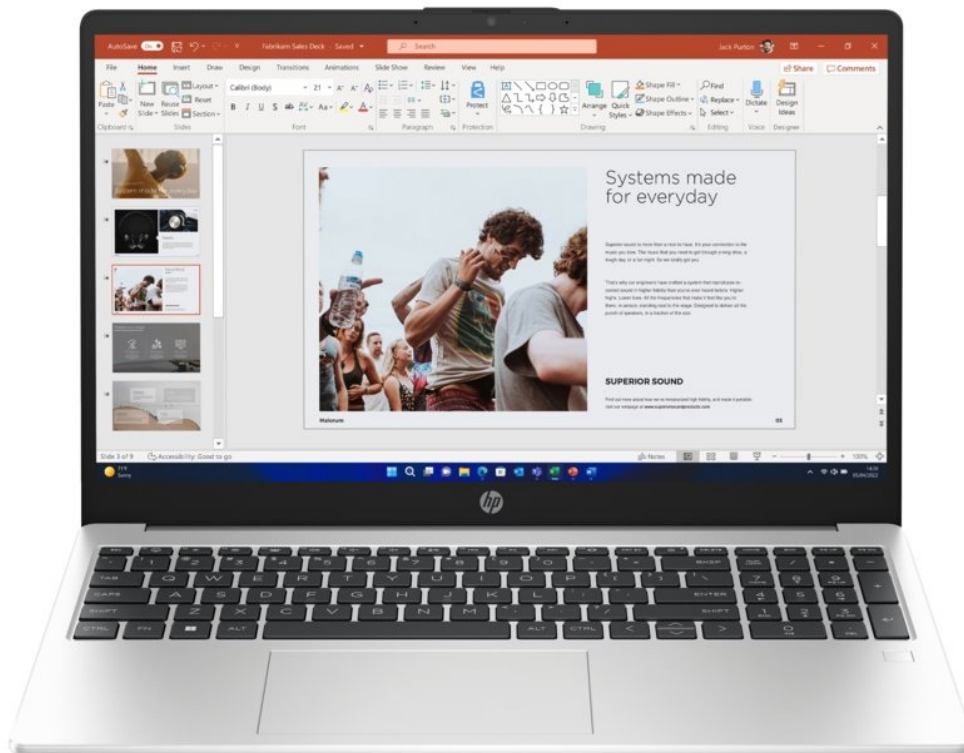

Notebook HP 250R G10 je navržen pro plnění každodenních pracovních úkolů a standardní multimediální činnost. Disponuje **procesorem Intel Core 3**, který zvládne provoz aplikací a ve spojení se **16GB RAM** také efektivní multitasking. Chod firemního softwaru a dalších programů je svižný a bez zpoždění reaguje na vaše požadavky. Další předností je **SSD úložiště, které skýtá 512 GB prostoru** pro ukládání dat a podporuje rychlý přístup k datům. Díky tomu načítá aplikace a celý systém enormní rychlostí.

Notebook HP 250R G10 vám zprostředkuje obsah na ploše 15,6 palců. Obraz vykresluje v ostrém **Full HD rozlišení**, což je ideální nejenom pro čtení a tvorbu dokumentů, surfování po internetu, ale také komfortní sledování multimédií jako filmy či videa. Notebook **HP 250R G10** přichází také s praktickou výbavou v podobě **Full HD webkamery** nebo **čtečky otisku prstů**. Vše vyvedeno v elegantním a lehkém designu. **Váha pod 2 kg** umožní snadné přenášení a pohodlnou činnost klidně i na cestách.

HP 250R G10

Základem notebooku je šestijádrový procesor **Intel Core 3 100U**, pracující na frekvenci 1,2 GHz, doplněný o **16 GB** operační paměti. Vybaven je **15,6"** matným displejem s **Full HD** rozlišením 1920 × 1080 bodů. Obrazová data má na starosti integrovaná grafická karta **Intel Graphics**. Pro data je k dispozici **SSD disk** s kapacitou **512 GB**. Vybaven je Full HD webkamerou, čtečkou otisku prstů a podsvícenou klávesnicí. Samozřejmostí je bezdrátové připojení **Wi-Fi a Bluetooth**. Notebook je dodáván s předinstalovaným operačním systémem **Windows 11 Pro**.

ZÁKLADNÍ SPECIFIKACE

Grafická karta: Intel Graphics

Výbava: Wi-Fi, Bluetooth, Full HD webkamera, podsvícená klávesnice, čtečka otisku prstů

Procesor: Intel Core 3 100U

Operační systém: Windows 11 Pro

Úhlopříčka displeje: 15,6"