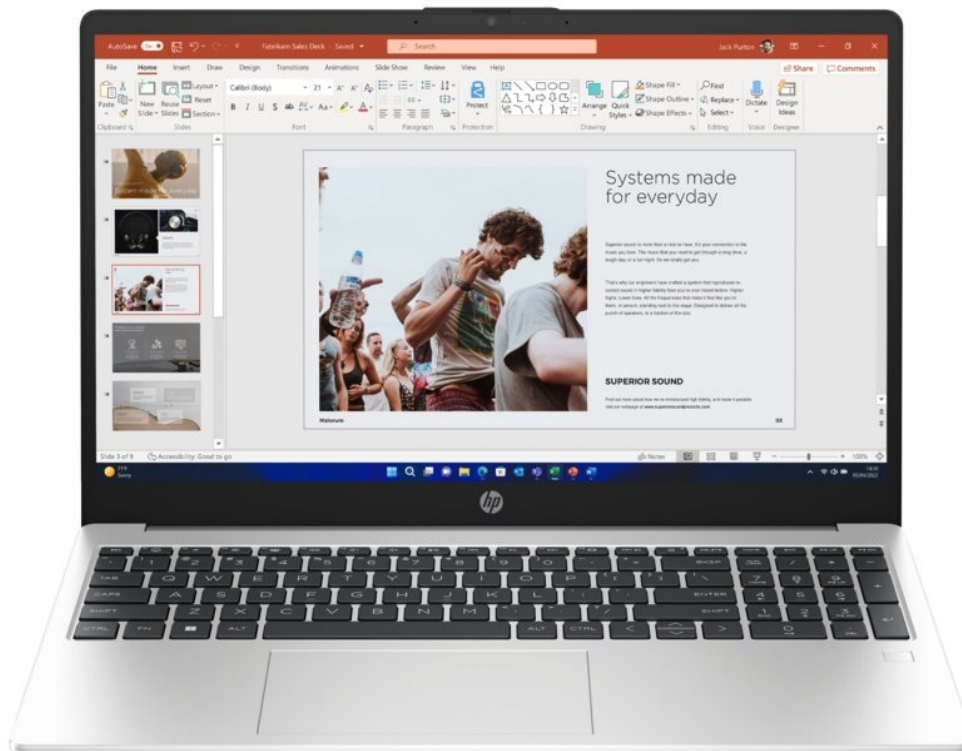

**Popis****Notebook HP 250R G10 - přenosný parťák pro vaši produktivitu**

**Notebook HP 250R G10** je navržen pro plnění každodenních pracovních úkolů a standardní multimediální činnost. Disponuje **procesorem Intel Core 5**, který zvládne provoz aplikací a ve spojení se **16GB RAM** také pokročilý multitasking. Chod firemního softwaru a dalších programů je svižný a bez zpoždění reaguje na vaše požadavky. Další předností je **SSD úložiště, které skýtá 512 GB prostoru** pro ukládání dat a podporuje rychlý přístup k datům. Díky tomu načítá aplikace a celý systém enormní rychlostí.

**Notebook HP 250R G10** vám zprostředkuje obsah na ploše 15,6 palců. Obraz vykresluje v ostrém **Full HD rozlišení**, což je ideální nejenom pro čtení a tvorbu dokumentů, surfování po internetu, ale také komfortní sledování multimédií jako filmy či videa. Notebook **HP 250R G10** přichází také s praktickou výbavou v podobě **Full HD webkamery** nebo **čtečky otisku prstů**. Vše vyvedeno v elegantním a lehkém designu. **Váha pod 2 kg** umožní snadné přenášení a pohodlnou činnost klidně i na cestách.

## HP 250R G10

Základem notebooku je desetijádrový procesor **Intel Core 5 120U**, pracující na frekvenci 1,4 GHz, doplněný o **16 GB** operační paměti. Vybaven je **15,6"** matným displejem s **Full HD** rozlišením 1920 × 1080 bodů. Obrazová data má na starosti integrovaná grafická karta **Intel Graphics**. Pro data je k dispozici **SSD disk** s kapacitou **512 GB**. Vybaven je Full HD webkamerou, čtečkou otisku prstů a podsvícenou klávesnicí. Samozřejmostí je bezdrátové připojení **Wi-Fi a Bluetooth**. Notebook je dodáván s předinstalovaným operačním systémem **Windows 11 Pro**.

**Úhlopříčka displeje:** 15,6"

**Velikost operační paměti:** 16 GB

**HDD kapacita:** 512 GB SSD

**Barva:** stříbrná

**Hmotnost:** 1,59 kg

Rozšíření operační paměti je možné pouze servisním zásahem. Paměťové sloty nejsou uživatelsky přístupné.