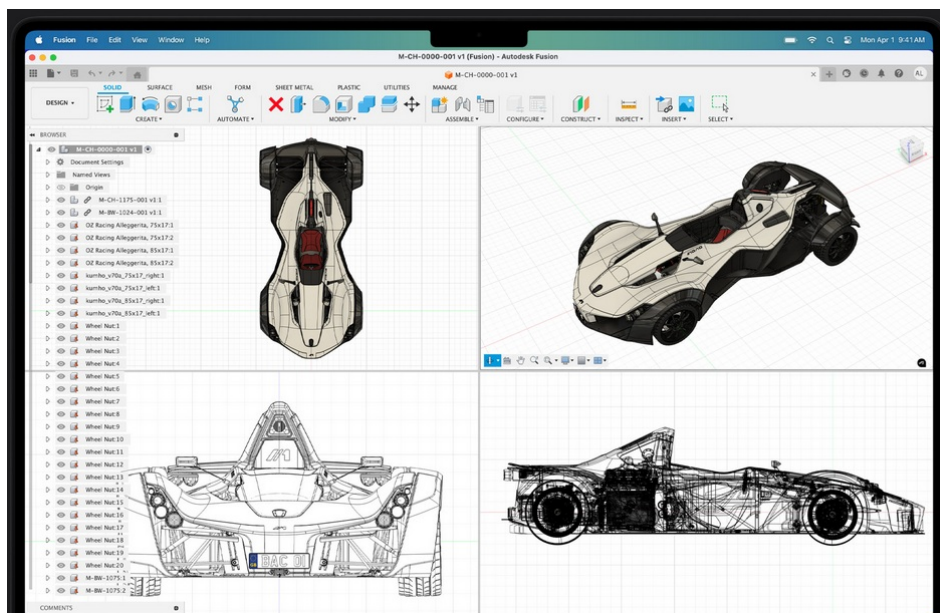

Apple MacBook Pro 16 reflektuje všechny požadavky profesionálů. Nová generace špičkového přenosného zařízení drží krok s moderní dobou. Základem výkonu je **14jádrový procesor Apple M4 Pro**, který představuje další skok na poli notebooků Apple. Je vyroben moderní technologií a ve spojení s vyspělou architekturou GPU produkuje vyšší výkon při plnění náročných úkolů a velkých projektů. O vizuální výkon se stará **grafická karta Apple GPU s 20 jádry**. Dynamická mezipaměť svižně reaguje na aktuální výpočetní procesy a optimalizuje výkon GPU při všestranném použití. Uplatní se při činnosti s profi aplikacemi a dalším softwarem, samozřejmostí je také editace nebo hraní her.

Koukejte na obsah optikou Retiny

Liquid Retina XDR displej disponuje úhlopříčkou 16,2" a nabízí velkou plochu pro sledování obsahu. **Extrémní dynamický rozsah (XDR)** zafixuje váš zrak mimořádnou reprodukcí detailů, světlých tónů i tmavých oblastí. Produkuje přesné barvy a díky podpoře **ProMotion** je vhodný pro profesionální zaměření.

Periferie všech typů, připojte se

Apple MacBook Pro 16 obsahuje bohatou nabídku portů pro připojení rozličného příslušenství a flexibilní pracovní činnost. Umožní vám připojit vysokorychlostní periferie, monitory, paměťové karty apod. Univerzálnost podporuje také dostupná vybava v čele s **12Mpx Center Stage webkamerou**. On-line komunikace doplňuje také **trojice mikrofonů** a k ozvučení poslouží rovnou **6 reproduktorů**. Samozřejmě je přítomen již tradiční **Touch ID** pro zabezpečení otiskem prstu nebo **Force Touch trackpad**.