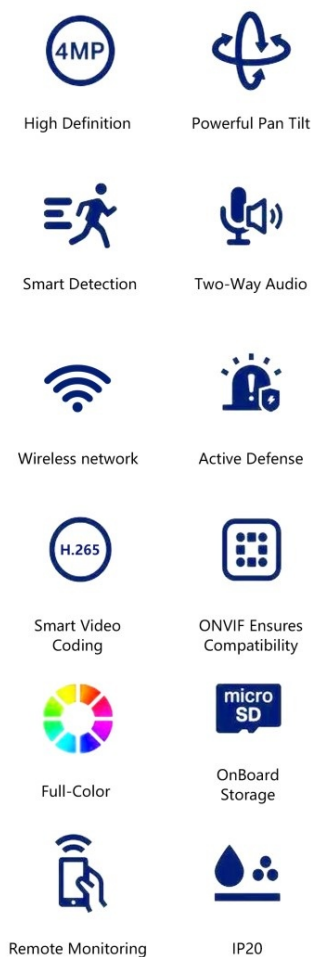

Bezpečnostní kamera IMMAX NEO LITE SMART Security 07795L pro monitoring vnitřního prostoru. Podporuje **Wi-Fi připojení**, díky čemuž se snadno integruje do vašeho systému chytré domácnosti a umožní komfortní ovládání pomocí **mobilní aplikace**. Po propojení se smartphonem získáte ke kameře vzdálený přístup a můžete pohodlně pořizovat záznamy či fotografie.

Kamera IMMAX NEO LITE SMART Security 07795L spolehlivě detekuje pohyb. Díky **otočné konstrukci** dokáže zachytit prostor v plném v zorném úhlu 360°. Dále disponuje zabudovaným **mikrofonem a reproduktorem**, což umožní komfortní obousměrnou komunikaci. Samozřejmostí je také podpora nočního vidění vzhledem k přítomnému **IR přísvitu**.

IMMAX NEO LITE SMART Security 07795L

Chytrá vnitřní bezpečnostní kamera disponuje otočným mechanismem pro **monitorování v zorném úhlu 360°**. Snímač nabízí rozlišení **4 Mpx** a je schopný snímat video v rozlišení 2560 × 1440 bodů. Pro případ zhoršených světelných podmínek je přítomen **IR přísvit** do vzdálenosti **až 5 m**. Součástí kamery je integrovaný **reproduktor a mikrofon**, který umožní kvalitní oboustrannou komunikaci. Připojení lze jednoduše realizovat bezdrátově skrze **Wi-Fi**. Propojení kamery pomocí aplikace v mobilním zařízení umožní pohodlný vzdálený přístup, ovládání kamery, pořizování záznamů či fotografií. Natočené záznamy je možné ukládat i na **microSD kartu** do kapacity až 128 GB. Mezi další užitečné funkce patří například **detekce postavy** nebo čtyři nastavitelné **body zájmu**. Je také kompatibilní s inteligentními hlasovými asistenty **Amazon Alexa, Google Assistant a Apple Siri** a standardy **ONVIF a WebRTC**.