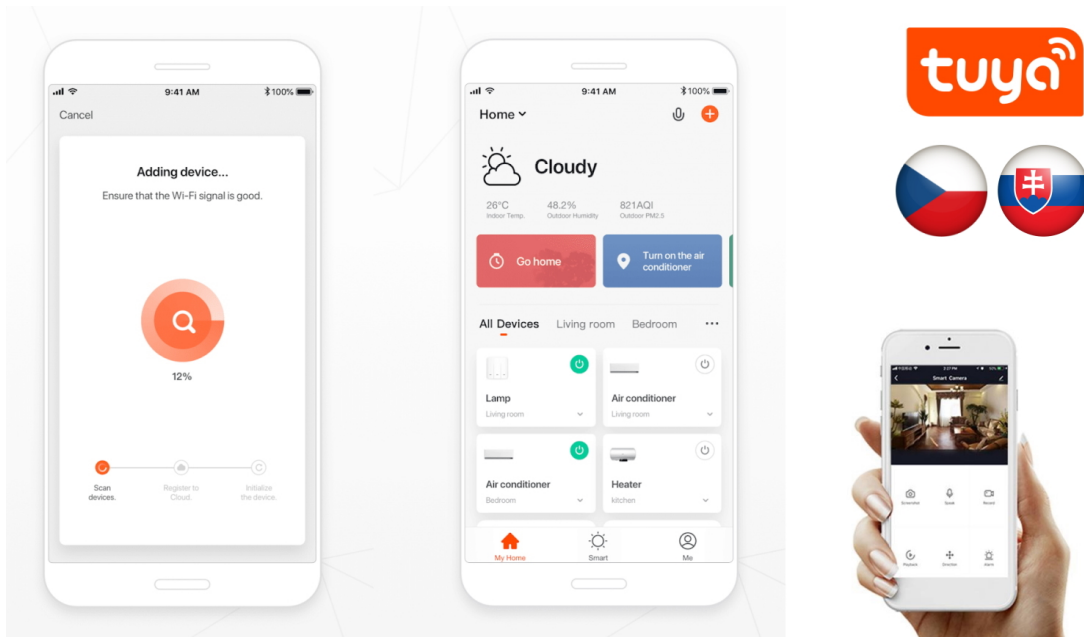

IMMAX NEO LITE SMART Security 07795L

Chytrá vnitřní bezpečnostní kamera disponuje otočným mechanismem pro **monitorování v zorném úhlu 360°**. Snímač nabízí rozlišení **4 Mpx** a je schopný snímat video v rozlišení 2560 × 1440 bodů. Pro případ zhoršených světelných podmínek je přítomen **IR přísvit** do vzdálenosti **až 5 m**. Součástí kamery je integrovaný **reproduktor a mikrofon**, který umožní kvalitní oboustrannou komunikaci. Připojení lze jednoduše realizovat bezdrátově skrze **Wi-Fi**. Propojení kamery pomocí aplikace v mobilním zařízení umožní pohodlný vzdálený přístup, ovládání kamery, pořizování záznamů či fotografií. Natočené záznamy je možné ukládat i na **microSD kartu** do kapacity až 128 GB. Mezi další užitečné funkce patří například **detekce postavy** nebo čtyři nastavitelné **body zájmu**. Je také kompatibilní s inteligentními hlasovými asistenty **Amazon Alexa, Google Assistant a Apple Siri** a standardy **ONVIF a WebRTC**.

Obsah balení: kamera, napájecí adaptér, napájecí kabel, uživatelský manuál.

Záznam z kamery v reálném čase lze spustit také skrze [webový prohlížeč](#) (funkce WebRTC).

ZÁKLADNÍ SPECIFIKACE

Vlastnosti:

- Mobilní aplikace v češtině
- Funkce WebRTC
- Funkce ONVIF
- Detekce pohybu a postavy
- Body zájmu (4 nastavitelné body)
- Obousměrná komunikace
- Zvukový alarm (siréna)
- Digitální zoom
- Podpora iOS7 a vyšší, Android 4.0 a vyšší
- Kodek H.265
- Slot pro microSD kartu s kapacitou až 128 GB
- Obousměrné audio
- Otáčení 350°, náklon 60°

Zobrazení:

Rozlišení snímače: 4,0 Mpx

Maximální rozlišení: 2560 × 1440 px

IR přísvit: ano, do 5 m

Objektiv: f = 4 mm, úhel záběru 102°

Rozhraní: