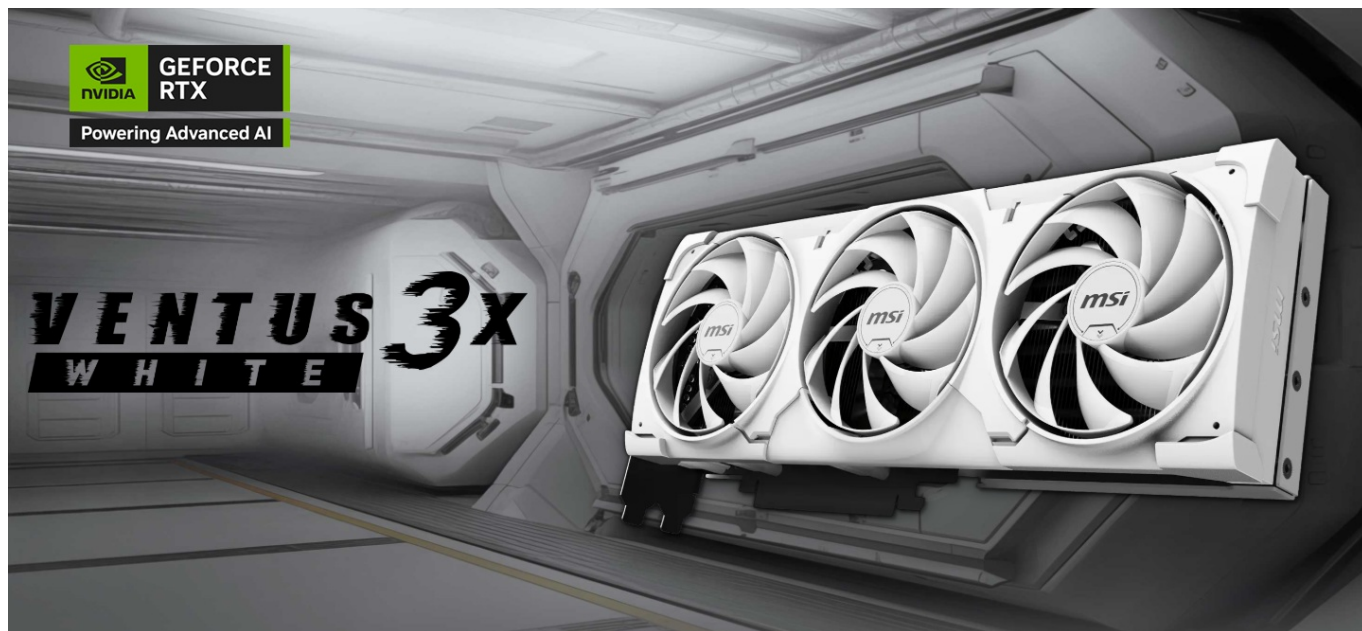

### MSI GeForce RTX 5080 16G VENTUS 3X OC WHITE- realistická grafika do her i tvůrčí činnosti

Výkonná grafická karta **MSI GeForce RTX 5080 16G VENTUS 3X OC WHITE** navržena pro hráče a tvůrce obsahu, kteří vyžadují špičkový hardware do své PC sestavy formátu SFF. Kartu pohání **architektura NVIDIA Blackwell**, která obsahuje nepřeberné množství technologií. **Vylepšená Tensor jádra 5. generace** spolu s **DLSS 4** podporují maximální výkon **umělé inteligence**.