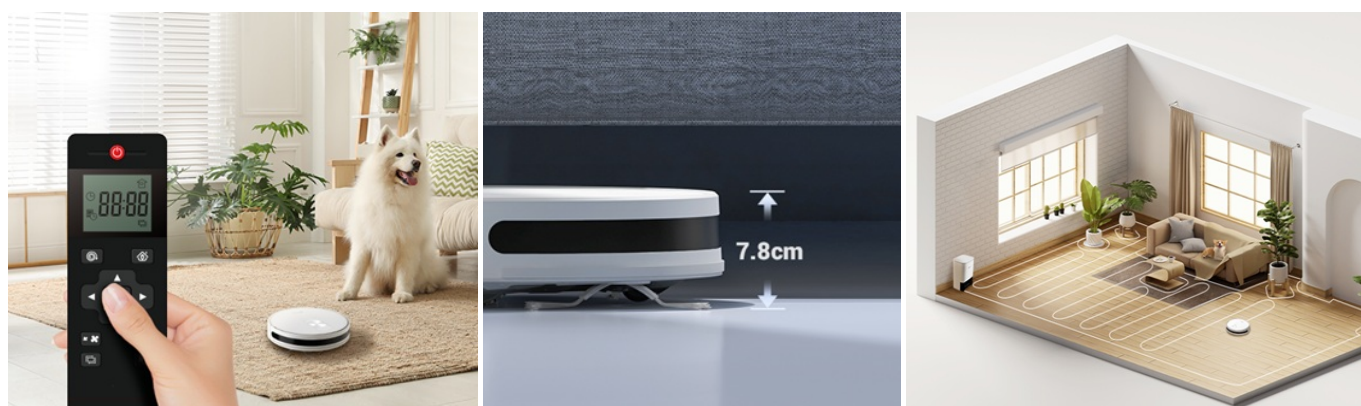

Robotický vysavač EZVIZ RC3 Plus zatočí s nepořádkem na podlaze či koberci, než byste řekli švec. Usnadní vám běžný úklid, ušetří čas i energii, kterou můžete věnovat třeba svým koníčkům. **Robotický vysavač EZVIZ RC3 Plus** dosahuje vysokého **sacího výkonu až 2700 Pa**, díky čemuž si poradí s nečistotami na koberci, prachem nebo chlupy po zvířecích mazlíčcích na vašich podlahách nebo kobercích.

Obsahuje **velký zásobník na prach o objemu 550 ml**, čímž eliminuje časté vyprazdňování mezi úklidy. Abyste se o nic nemuseli starat, disponuje vysavač EZVIZ RC3 **pokročilým systémem pro navigaci a plánování tras**. S přehledem se tak pohybuje po vašem domě a nezasekne se ani o nečekané překážky, jako jsou rozházené hračky a jiné předměty. **V případě vysávání koberců automaticky zvyšuje sací výkon**, aby byl zajištěn důkladný úklid.

Díky **tenkému designu** se **robotický vysavač EZVIZ RC3 Plus** dokáže dostat i do hůře přístupných míst, jako jsou prostory pod nábytkem, postelí apod. K dispozici máte **3 režimy čištění** – automatický režim, režim pro vysávání podél stěn a bodový režim pro konkrétní místa v domácnosti. Po dokončení vysávání se EZVIZ RC3 Plus automaticky vrací na dobíjecí stanici.