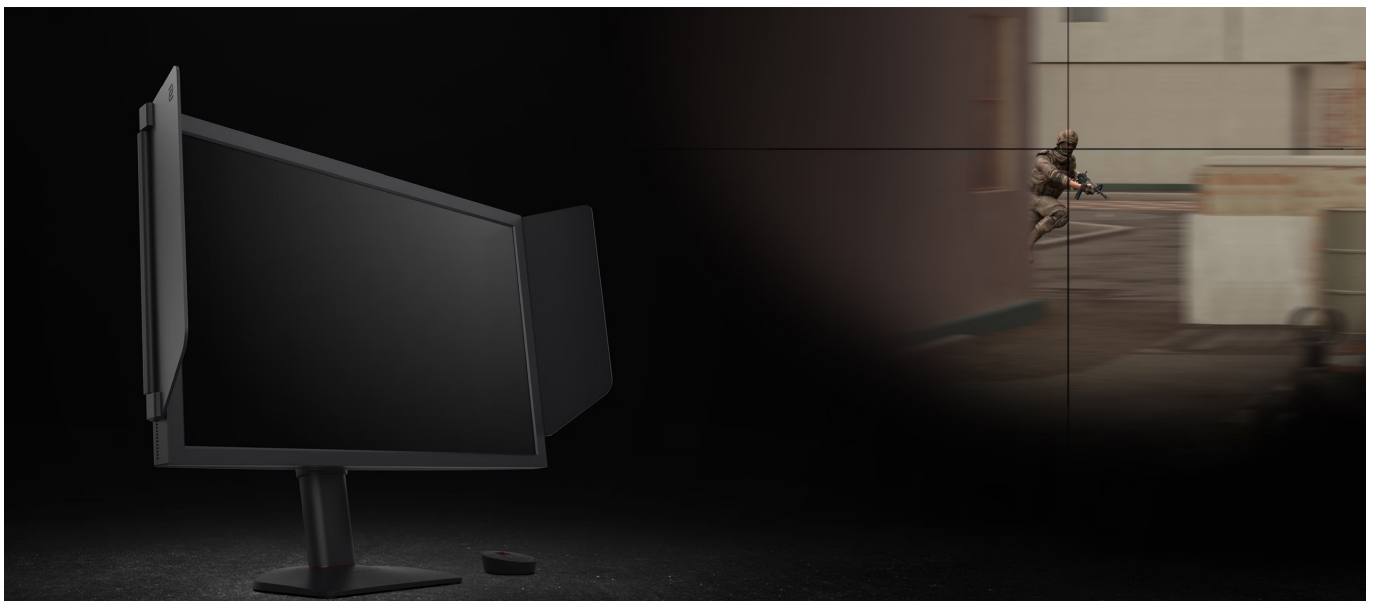

Herní monitor ZOWIE by BenQ XL2546X+ se naplno rozparádí především v náročných gamingových výzvách. Na **ploše 24,1"** nabízí nekompromisní rychlost, čistotu obrazu a dynamického pohybu. Představuje ideální volbu do akčních adventur, zběsilých závodů, stříleček, FPS a dalších on-line turnajů.

**Připravte se na e-sporty**

Monitor ZOWIE by BenQ XL2546X+ je vybaven speciálně vyvinutým **panelem Fast TN**, který podporuje vyšší jas, ostřejší obrysy a celkově zvýšenou dynamiku obrazu. Soustředte se na svoje výkony a nenechte se rozptylovat negativními aspekty obrazu, jako je rozmazání, nechtěné kmitání apod. **Obnovovací frekvence 280 Hz** vykreslí hladce každý detail na herní scéně. Ve spojení s **technologíí Adaptive-Sync** a **ultra nízkou dobou odezvy 0,5 ms** vás nerozhodí žádný krok soupeře, a ještě budete mít dost času na něj reagovat, zamířit a uštvědit mu úder.

Součástí balení je DisplayPort a HDMI kabel.

ZÁKLADNÍ SPECIFIKACE

Typ panelu: TN

Úhlopříčka: 24,1"

Poměr stran: 16 : 9

Rozlišení: 1920 x 1080 px

Kontrastní poměr: 1000 : 1

Doba odezvy: 0,5 ms