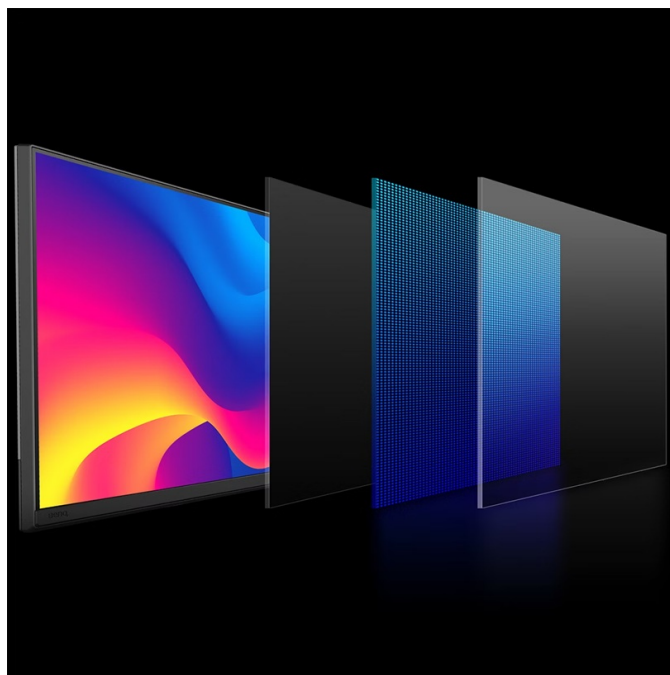

S **monitorem BenQ PD2706QN** se zcela ponoříte do profesionálních a kreativních grafických projektů. Tento model nabízí **velký displej s úhlopříčkou 27 palců a QHD rozlišením**, což z něj dělá ideální volbu pro design, editaci, tvorbu digitálního obsahu a spoustu dalšího. Vychutnáte si nejenom dokonalé podání barev, ale také špičkové technologie, konektivitu nebo uživatelskou ergonomii. **Monitor BenQ PD2706QN pokrývá 100 % sRGB barevné palety** a spolu s technologií **BenQ AQCOLOR** umožňuje přesné vykreslení barev. Konzistentní podání ocení grafici, návrháři a další profesionálové, kteří si potrpí na preciznost.

Konektivita pro všechno

Monitor BenQ PD2706QN obsahuje bohatou nabídku portů, se kterou nelze šlápnout vedle. **Rozhraní USB-C** umožňuje rychlé přenos dat, napájení a efektivní činnost s kompatibilním zařízením. Nechybí ani porty **USB**, **HDMI** a **DisplayPort** pro připojení k rozmanitým zdrojům obsahu.

BenQ PD2706QN

Monitor s úhlopříčkou **27"** a rozlišením **2560 × 1440** bodů nabízí 100 % pokrytí sRGB barevné palety. Disponuje kontrastním poměrem **1000 : 1**, dobou odezvy **5 ms**, jasem **350 cd/m²** a obnovovací frekvencí **100 Hz**. Pohodlné sledování zajišťují široké pozorovací úhly **178° horizontálně i vertikálně**. Ozvučení zajišťují vestavěné **stereo reproduktory** s celkovým výkonem 6 W. Pro připojení periférií jsou k dispozici tři **USB 3.0 porty** a tři porty **USB-C**, z nichž jeden kromě vysokorychlostního přenosu videa a dat umožňuje napájení připojených zařízení až do 90 W. **Integrovaný KVM přepínač** umožňuje ovládat dvě zařízení připojená k monitoru prostřednictvím jediné klávesnice a myši. Zajistí také potěší výškově nastavitelný podstavec a funkce **Pivot**.