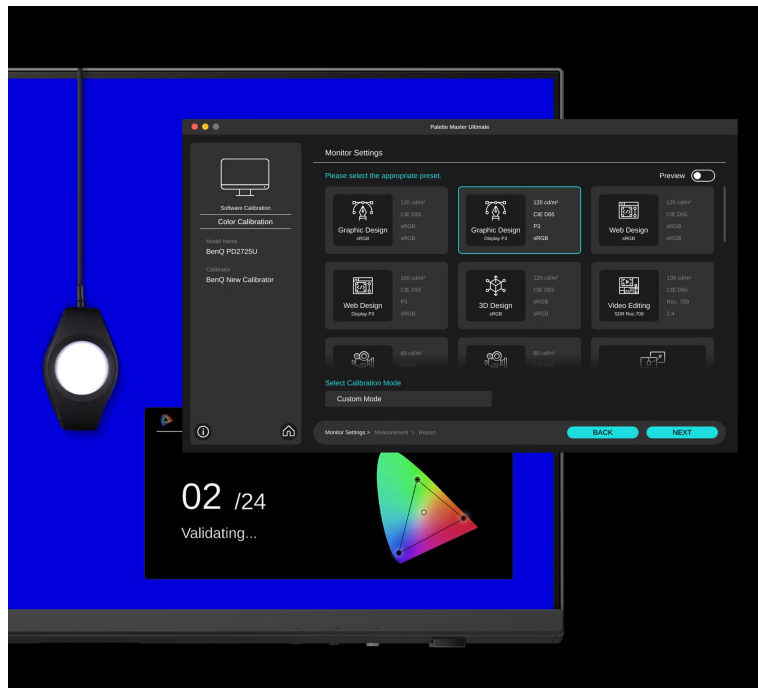

**Každý detail, každý stín, který scéna přináší**

5K monitor BenQ PD2730S precizně reprodukuje tmavé tóny každé scenerie. Umožní zachytit **všechny vrstvy bohatého obrazu** a díky technologiím pro **odborné vyladění barev** zobrazí i velmi jemné přechody, detaily nebo odstíny. Je tak ideální pro hráčky a náročné profesionály, kteří chtějí mít svůj vizuální projekt vyšperkovaný i do těch nejmenších aspektů.

Konzistentní barvy jako základ tvorby

Monitor BenQ PD2730S díky **technologii AQCOLOR** zajišťuje dokonale přesné podání barev na celé ploše displeje. Skvěle se hodí **pro práci 3D modelářů, vývojářů, návrhářů, tvůrců obsahu nebo třeba filmařů**. Veškeré nápady a inspiraci zachytí autenticky a v reálném provedení. Samozřejmostí je také **certifikace Pantone** pro dokonalé barevné sladění s ostatními výstupnými zařízeními s licencí Pantone.

Hex: #cb7e42
RGB: (203,126,66)
CMYK: (0,38,67,20)

Hex: #bc5c1b
RGB: (188,92,27)
CMYK: (0,51,86,26)

Hex: #831e15
RGB: (131,30,21)
CMYK: (0,77,84,49)

Více konektorů, více práce

S takovou konektivitou, jakou monitor BenQ PD2730S nabízí, vás nic nezastaví. Disponuje například **rozhraním Thunderbolt 4**, které umožní vysokorychlostní přenos obrazu, videa a dat, nechybí podpora propojení více displejů pomocí technologie **Daisy Chain** nebo **výkonného 90W napájení**. Všechno jasně a přehledně pomocí jediného kabelu. **Vestavěný KVM přepínač** je kompatibilní s **PC i Mac** a umožní jednoduché ovládání dvou systémů skrze jednu klávesnici a myš.

Součástí balení je **bezdrátový ovladač Hotkey Puck G3**, který nabízí praktické klávesové zkratky pro lepší synchronizaci pracovních postupů a celkovou efektivitu. Klávesy vám usnadní třeba přístup k barevnému režimu, vstupu obrazu, **DualView** apod. Mezi další režimy kromě DualView patří například režim **animace** nebo **CAD/CAM**, takže kreativě se s tímto monitorem opravdu meze nekladou.