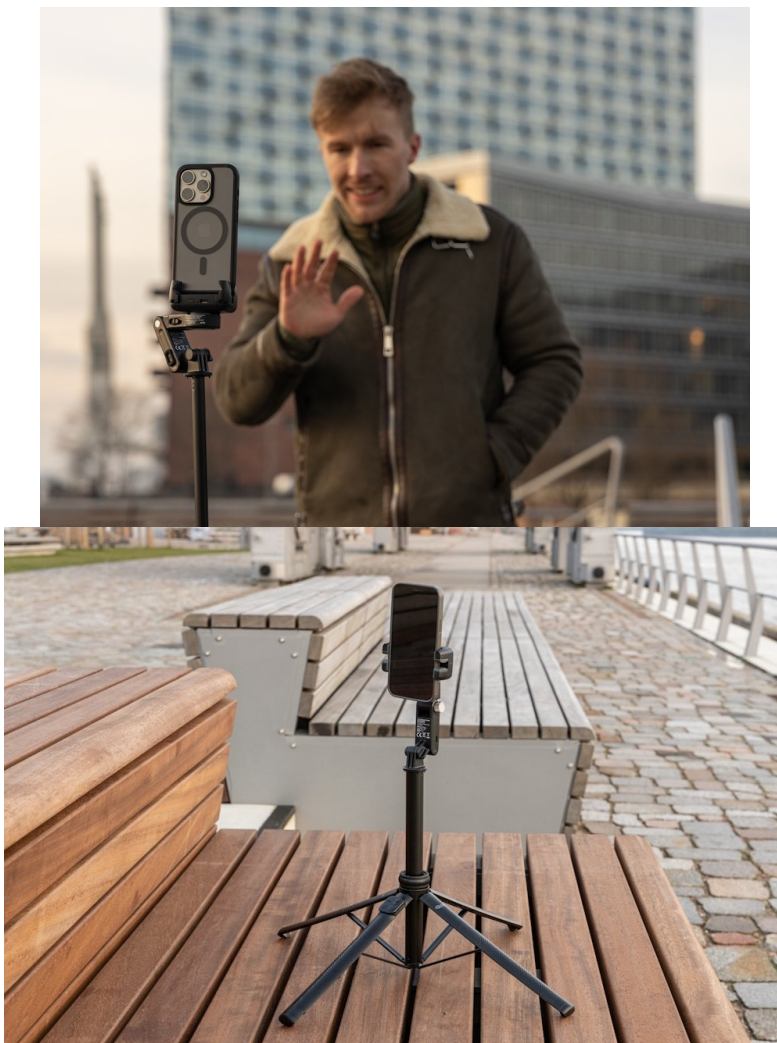

Je čas na nový obsah na váš vlog, tak proč ho nepořídít s **multifunkčním gimbalem Rollei Easy Creator**? Tento gimbal je ideální **pro tvorbu videí, živého vysílání a dalšího obsahu**. Umožní vám vytvořit profesionální snímky a záběry, které vaše komunita bude hltat pohledem. **Rollei Easy Creator Gimbal** je spolehlivý kameraman, kterého máte pod kontrolou. A to bez ohledu na to, kde se zrovna nacházíte. Disponuje **technologíí AI-Tracking**, která **detekuje obličej**, automaticky sleduje každý váš pohyb a udrží vás v záběru po celou dobu natáčení. Díky tomu můžete vytvářet dynamické a plynulé záběry, ve kterých budete vždy v centru dění.

Zapomeňte na opakované střihy, úpravy úhlů nebo polohy smartphonu. Můžete běhat, skákat, tančit nebo vařit a záběry budou perfektní. **Gimbal Rollei Easy Creator** umožňuje snadný přechod také k praktické **selfie tyčce** s možností ovládní gesty. Spolu s **nastavitelnou výškou** přináší další možnosti perspektivy a kreativních záběrů. Potěší také **integrované Beauty-Fill-Light světlo se 14 LED diodami** pro profesionální osvětlení. Snadné bezdrátové ovládní podporuje technologie **Bluetooth** s dosahem až 10 metrů.

- **3 režimy použití** - gimbal, selfie tyč a stativ
- **AI sledování obličeje** s dosahem 0,5 - 5 m pro perfektní selfie
- **Ovládní gesty** s dosahem 0,5 - 3 m
- **Nastavitelná výška až 156 cm** v režimu stativu i selfie tyčky
- **Integrované doplňkové světlo** s teplými a bílými LED diodami pro profesionální osvětlení
- **Dálkové ovládní** přes Bluetooth s dosahem 10 m
- **Univerzální 1/4" závit** pro připojení různého příslušenství