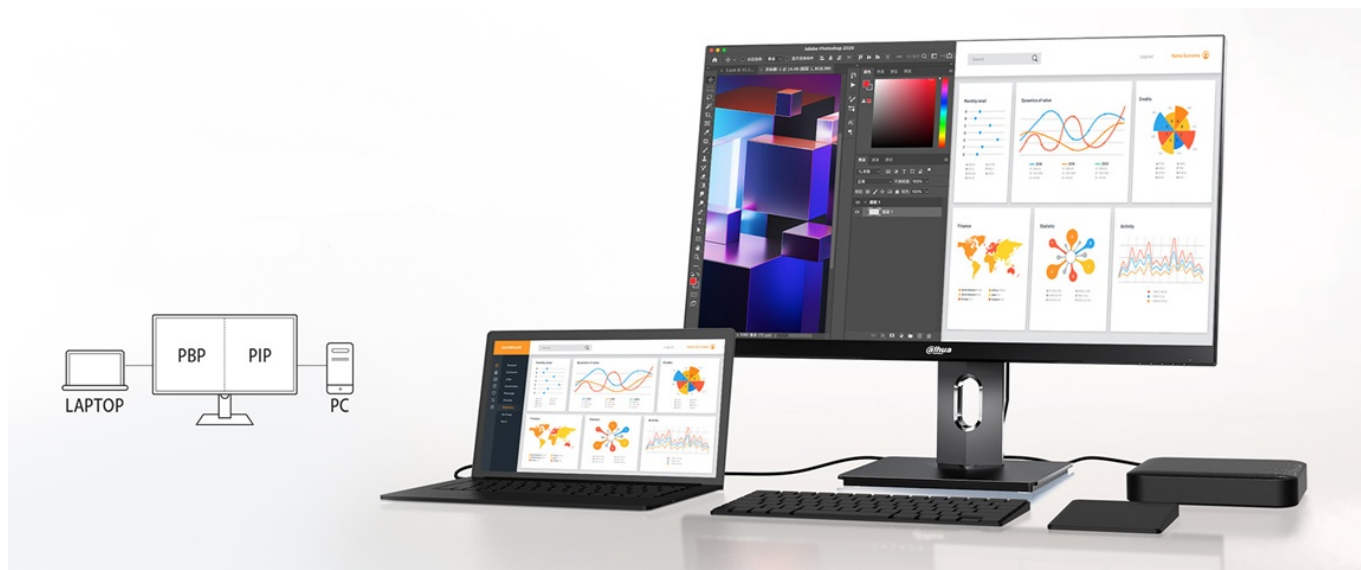

Stav: Nové zboží

Popis

Monitor Dahua LM27-U401A - vaše každodenní inspirace

Monitor Dahua LM27-U401A představuje ideálního pomocníka pro náročnou práci, multimediální zábavu a kreativní činnost. **Displej s úhlopříčkou 27 palců** a ultra jemným **4K UHD rozlišením** posune vizuální kvality vašich projektů na novou úroveň. Obsah vykresluje jasně, ostře a do nejmenších detailů.

Na velké ploše přehledně zobrazíte aplikace, více oken najednou i média. **IPS panel** produkuje široké pozorovací úhly, a tak si živé barvy produkované ve spektru **98 % DCI-P3** dopřejete bez zkreslení i při pohledu ze stran.

Monitor Dahua LM27-U401A nabízí flexibilní možnosti připojení skrze konektory **DisplayPort**, **HDMI**, **USB-C** a **USB 2.0**. Ponořte se do pracovních úkolů připojením PC a notebooku na rozdělené obrazovce v režimech **PIP** a **PBP** a pracujte efektivně s obsahem ze dvou zařízení současně. **Rozhraní USB-C** je určeno pro vysokorychlostní přenos dat, obrazu a napájení zařízení jediným kabelem. Uplatní se při připojení moderního smartphonu, případně herního ovladače.

Dahua LM27-U401A

LED monitor s úhlopříčkou **27"** nabízející 4K rozlišení **3840 × 2160** obrazových bodů s poměrem stran 16 : 9. Disponuje kontrastním poměrem **1000 : 1**, jasem **300 cd/m²** a dobou odezvy **5 ms**. Pro připojení periferií jsou k dispozici **dva USB 2.0**