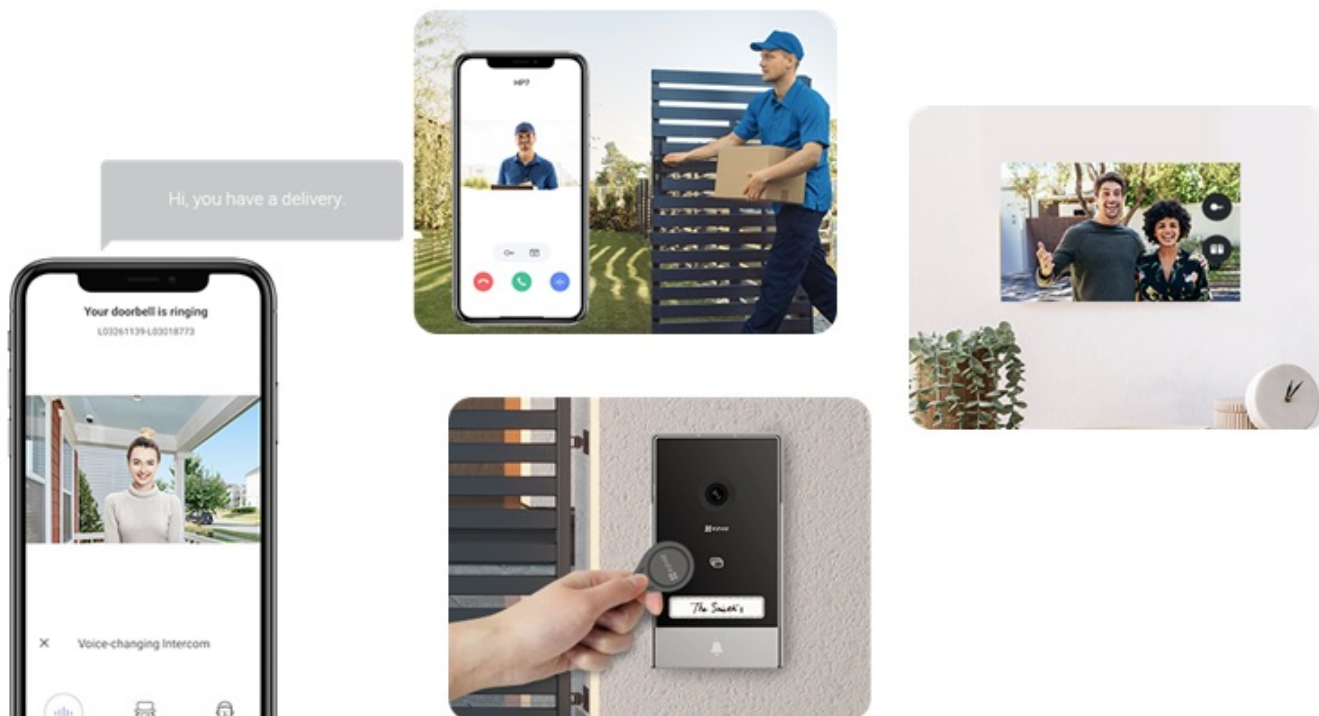

Sada dvou dveřních stanic EZVIZ HP7 2 představuje chytré a elegantní řešení pro bezpečný přístup do vaší domácnosti. **Interkom** podporuje připojení k internetu a vzdálený přístup pomocí aplikace. Obsahuje **videotelefon**, který umožní komfortní prohlížení, komunikaci a udělování přístupu návštěvníkům. Je vybaven **dotykovou obrazovkou**, která umožní nastavení a správu venkovního dveřního telefonu.

Spolupracuje s **venkovní kamerou**, která dokáže nahrávat videa ve **vysokém rozlišení 2K** a přichozí osoby detekuje formou mobilních oznámení v reálném čase. Samozřejmostí je **zabudovaný mikrofon a reproduktor** pro obousměrnou komunikaci. Zařízení **EZVIZ HP7 2** je tak vhodné pro instalaci ve vilách, rozlehlých domech a dalších moderních nemovitostech. Součástí setu jsou také **vstupní čipy**, které po přiložení ke čtečce umožní snadný přístup návštěvníků.

EZVIZ HP7 2-Entry Kit

Set **dvou dveřních stanic** (interkomů) se čtečkou RFID čipů, **7" bytového monitoru** a příslušenství.

Dveřní stanice jsou vybaveny **jedním zvonkem** a kamerou s rozlišením **2048 x 1296 px**. Úhel záběru kamery je **162°** diagonálně. Pro přenos obrazu je používán kodek **H.265**. Samozřejmostí je integrovaný mikrofon, reproduktor a čtečka přístupových čipů **RFID**. Připojení zvonku je realizováno 2drátově. **Dotykový 7" monitor** lze připojit pomocí Wi-Fi a disponuje **microSD slotem**. Vzdálené **ovládání přes aplikaci**, **povrchová montáž**, odolnost vůči nepříznivým vlivům dle certifikace **IP65**. Z chytrých funkcí je k dispozici například **detekce lidské postavy**, možnost vygenerování dočasného návštěvnického kódu či volitelná funkce změny hlasu pro zachování soukromí při komunikaci.