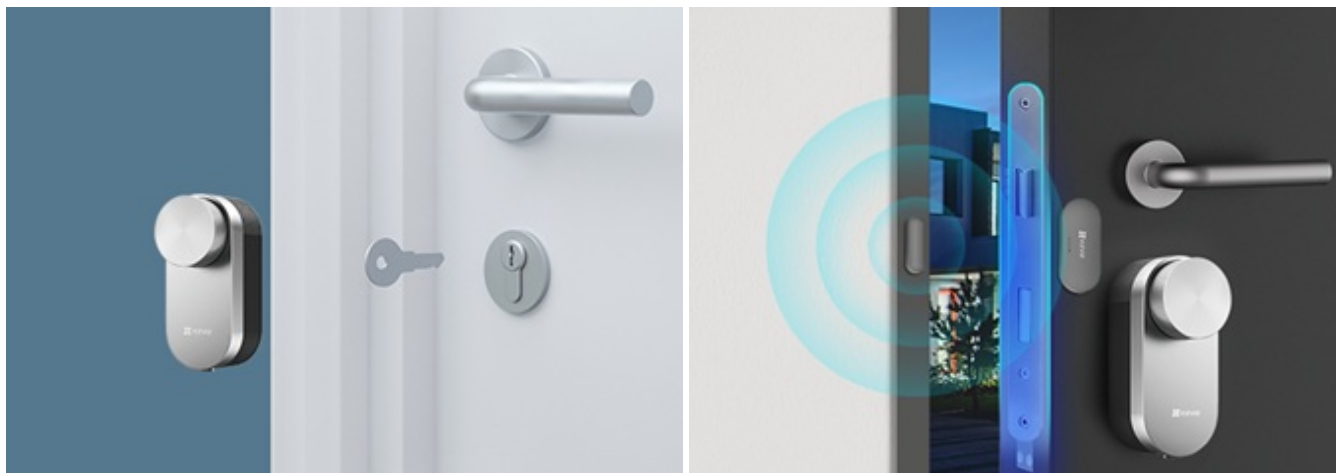

EZVIZ DL01 PRO CHYTRÝ DVEŘNÍ ZÁMEK + KLÁVESNICE DL01CP

Cena celkem: **3 714 Kč**

(bez DPH: 3 069 Kč)

Běžná cena: **4 085 Kč**

Ušetříte: **371 Kč**

Kód zboží: ELDEZV1024

Part No.: CS-DL01/DL01CP

Záruka: 24 měs.

Stav: Nové zboží

Popis

Chytrý zámek EZVIZ DL01 Pro - jednoduchá instalace, maximální bezpečnost

Bezpečný a jednoduchý vstup do místnosti bez použití klíče? S **chytrým dveřním zámkem EZVIZ DL01 Pro** a klávesnicí je to naprostá samozřejmost. Stylový a na pohled elegantní zámek je navržen **pro bezklíčový vstup**. **Kovová konstrukce** zajišťuje pevnost, odolnost a skvěle splyne s designem všech moderních dveří.

Odemknutí snadné jako mobilní aplikace

Ve spojení s mobilní aplikací a bezpečnostním kódem nebo bezpečnostní kartou přináší zcela nové možnosti, jak odemknout dveře vám, přátelům, nebo třeba krátkodobé návštěvě bez nutnosti komplikovaně a zdlouhavě sdílet jedny klíče od bytu, případně někde čekat na předání apod. **Bluetooth konektivita** umožňuje odemknutí s využitím smartphonu, čímž odpadnou všechny myslitelné starosti. Balení obsahuje také **bezdrátovou klávesnici DL01CP**, která je odolná vůči povětrnostním vlivům a vybavena funkcí alarmu při pokusu o odstranění. Přídavná klávesnice slouží pro přístup návštěvníků i bez vaší přítomnosti.