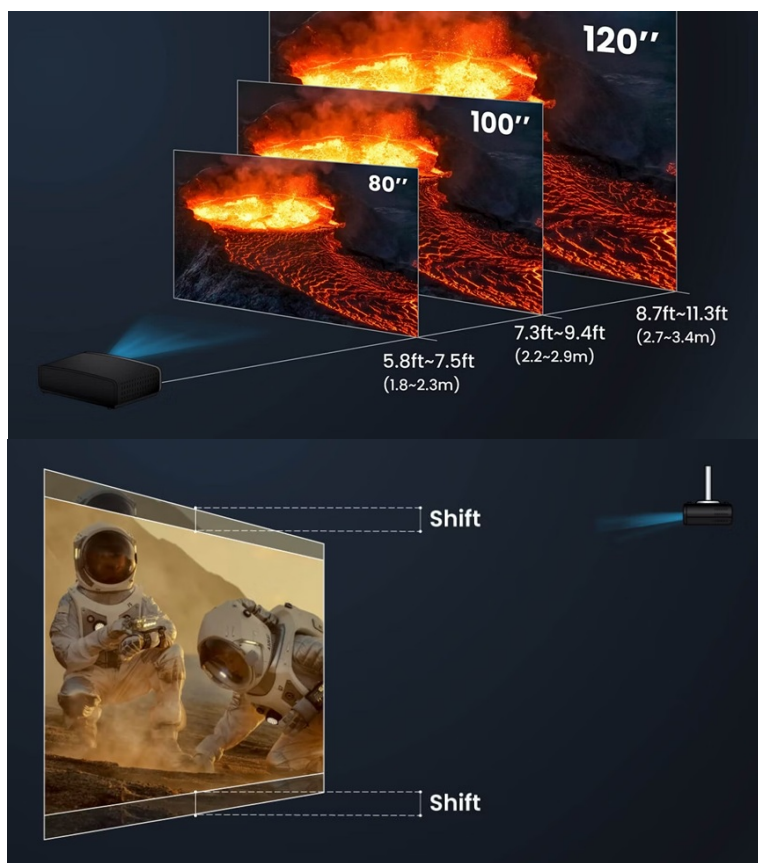

**Obohatte domácí kino o řadu doplňků**

Projektor BenQ W2720i vám umožní připojit rozmanité periferie a zpřístupnit si různé zdroje zábavy. K dispozici je **trojice portů HDMI**, které vám umožní připojit herní konzole, streamovací zařízení, multimediální přehrávače apod. Pomocí **HDMI modulu se systémem Android TV** získáte přístup k obsahu na YouTube nebo Netflixu a oblíbené pořady, filmy, seriály, a dokonce i TV pořady přenášet ve vysoké kvalitě na velkou obrazovku.

objektivu nebo přizpůsobení v rozích nastavíte obraz rychle a jednoduše v každé místnosti.

BenQ W2720i

Projektor s 4K Ultra HD rozlišením **3840 x 2160 px**, jasem **2500 ANSI lumenů**, kontrastním poměrem **2 000 000 : 1** a 1,3násobným zoomem, který zaručí flexibilní rozsah projekční vzdálenosti. Potěší také 98% pokrytí normy **Rec. 709** pro mnohem realističtější barvy a věrný obraz. Vysoký dynamický rozsah **HDR10** přináší skvělý vizuální dojem zvýšením kontrastního poměru. Režim **AI Cinema** se přizpůsobuje okolnímu světlu a zajišťuje tak přesné barvy a detaily v každém prostředí. Projektor dokáže zobrazit jakékoliv scény ve **2D i 3D**. Díky korekci lichoběžníkového zkreslení můžete mít obraz přesně tam, kde potřebujete. Potěší také HDMI modul se systémem **Android TV**, prostřednictvím kterého můžete skrze projektor snadno přehrávat obsah z **YouTube, Netflix** či jiných služeb. Samozřejmostí je pak možnost **bezdrátového zrcadlení** ze smartphonů a tabletů. O základní ozvučení se starají **dva integrované reproduktory** s celkovým výkonem 10 W. Díky technologii **eARC** umožňuje přenos **7.1 kanálového zvuku a zvuku Dolby Atmos** prostřednictvím jediného kabelu HDMI.