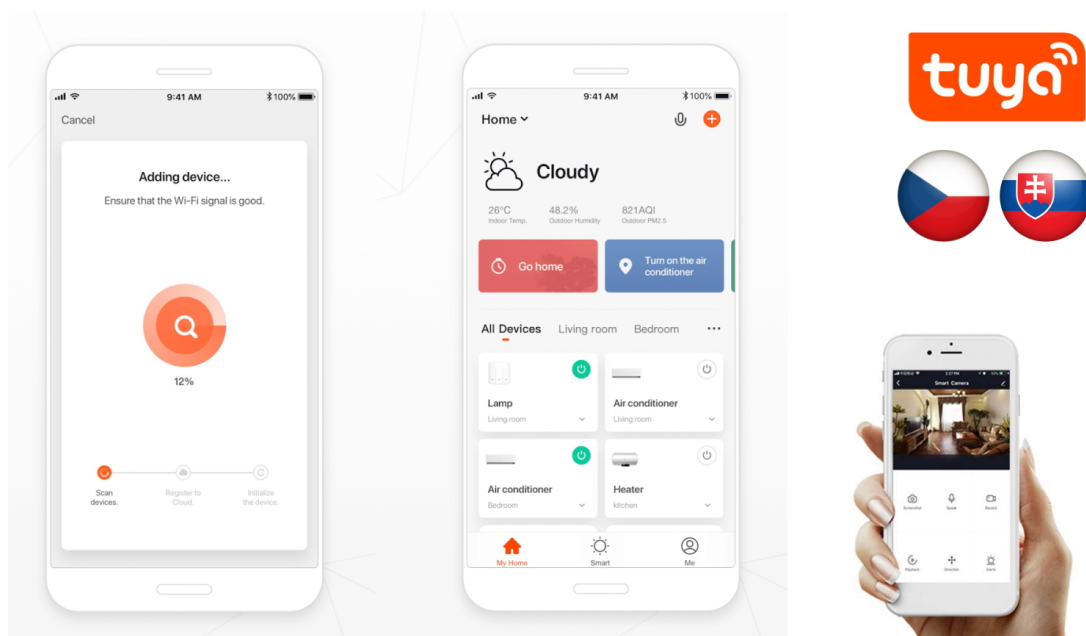

IMMAX NEO SMART CHYTRÁ ZÁSUVKA S KOLÍKEM (TYP E) 07799L

Cena celkem:

549 Kč

(bez DPH: 454 Kč)

Běžná cena:

604 Kč

Ušetříte:

55 Kč

Kód zboží:

DAZIMM1050

Part No.:

07799L

Záruka:

24 měs.

Stav:

Nové zboží

Popis

IMMAX NEO SMART chytrá zásuvka s kolíkem (typ E) 07799L

Chytrá Wi-Fi zásuvka je navržena k **ovládání elektrických spotřebičů** odkudkoliv přes internet. Můžete tak automatizovat zapínání spotřebičů či sledovat **spotřebu energie**. K dispozici jsou navíc také **dva USB** porty a jeden port **USB-C** pro snadné nabíjení mobilních zařízení. Zásuvku lze ovládat skrze bezplatnou aplikaci **IMMAX NEO PRO**, která je kompatibilní s iOS i Android, s hlasovými asistenty Amazon Alexa, Apple Siri, Google Assistant a dále se systémy TUYA a LIDL.

POZOR

Pro připojení do aplikace je zapotřebí mít chytrou Zigbee bránu Tuya (např. 07117-4).

ZÁKLADNÍ SPECIFIKACE

Počet zástrček: 1

Výstup: max. 15 W

USB-A + USB-C: 5V/3A

Frekvenční rozsah: 2400–2483,5 MHz

Napájecí napětí: 230 V / 16 A

Max. výkon: 3680 W

Hlasová podpora: Google Assistant, Amazon Alexa, Apple Siri