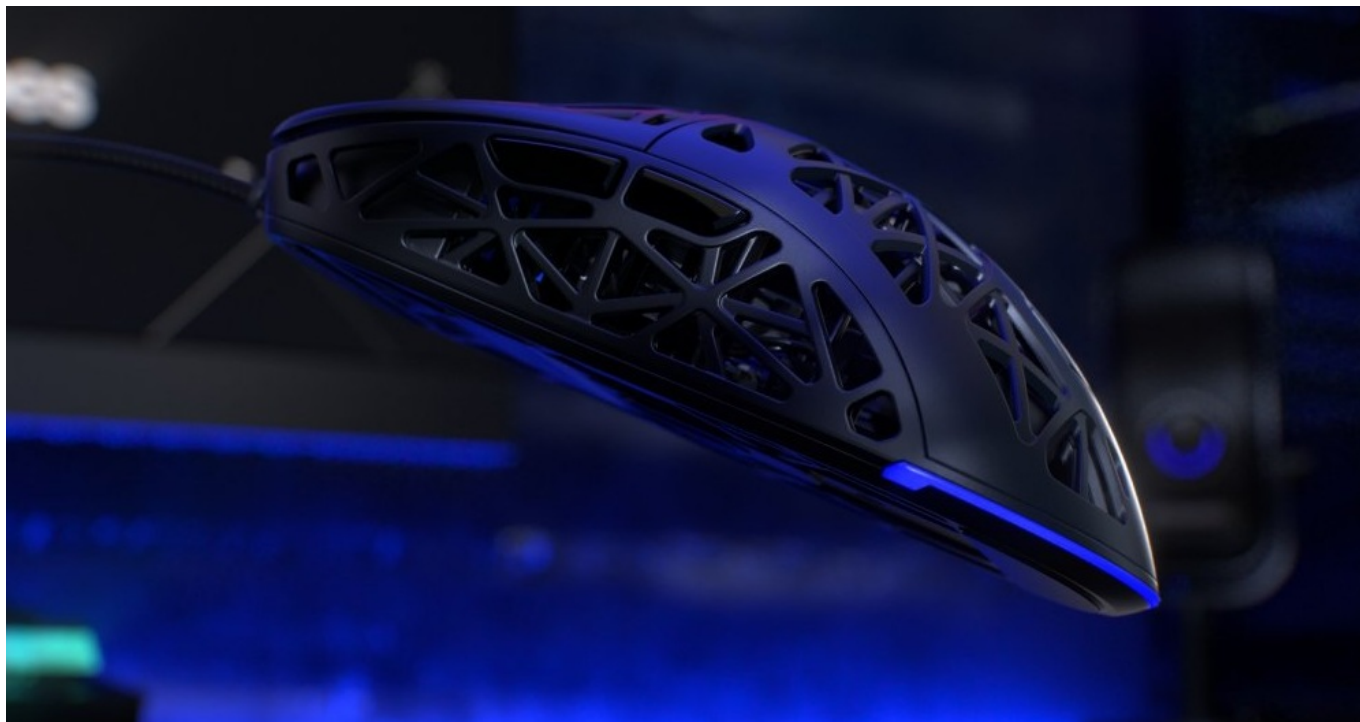

Ultralehká herní myš Endorfy myš LIV přesně reaguje na každý pokyn. Ve stylové konstrukci je přítomen moderní optický senzor **Pixart PAW3311**, který precizně snímá veškerý pohyb a umožní vám bezchybné ovládání kurzoru. Díky **nastavitelnému rozlišení** se snadno přizpůsobí každé herní situaci a naladí se na vaši vlnu – ať už přesně míříte, nebo potřebujete co nejrychleji rozdělit pokyny a zadat úkoly.

Ve spojení s **kvalitními spínači Kailh GM 4.0** je myš **Endorfy LIV** ideálním kouskem pro náročné hráče a fanoušky e-sportu. Drátové připojení pomocí USB kabelu je rychlé a jednoduché. **Unikátní děrovaný design** je nejenom stylový na pohled, ale tento prodyšný povrch také zlepšuje proudění vzduchu. Další výhodou je **mimořádně nízká váha pouze 54 g** celé myši, takže nad hrou získáte dokonalou kontrolu hned s prvotním uchopením.

Endorfy LIV

Ultra lehká herní myš disponující **6 programovatelnými tlačítky** a vysoce přesným **optickým senzorem Pixart PAW3311** s nastavitelným rozlišením **až 12 000 DPI**. Herní design doplňuje **adresovatelné RGB podsvícení**. Kvalitní spínače **Kailh GM 4.0** vydrží více než **60 milionů kliků**. Připojení lze jednoduše realizovat skrze USB kabel o délce 1,8 m.

ULTRALEHKÁ
KONSTRUKCE (54 G)

PTFE SLIDERY

Ultralehká konstrukce

Dokonale vyvážená konstrukce na PTFE sliderech
zaručuje rychlé a neomezené manévry na poli války.

Dedikovaný software

Snadno si přizpůsobte všechna nastavení podle svých preferencí. Software myši vám umožňuje upravit citlivost kurzoru, změnit funkce tlačítek nebo zvolit barvu a typ podsvícení.