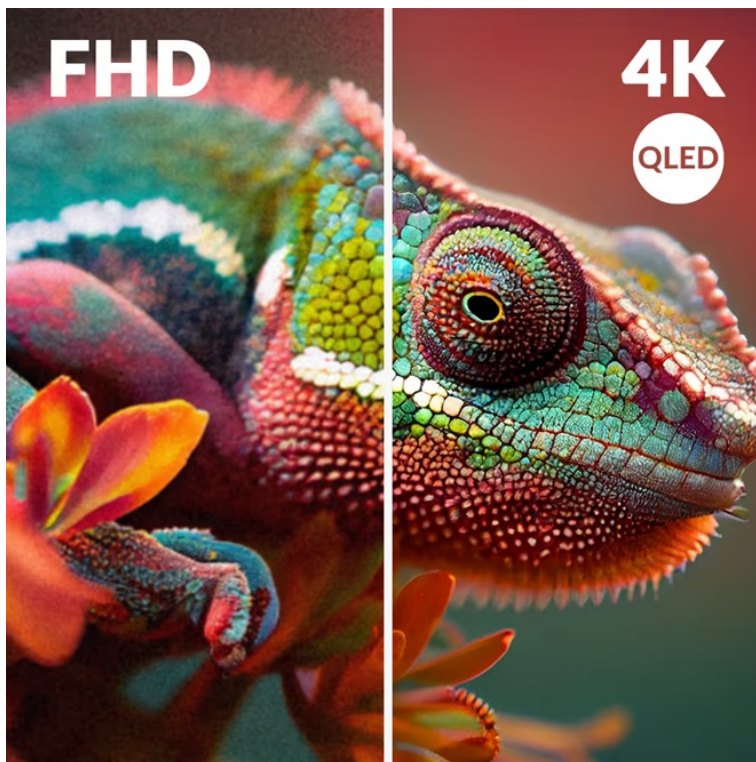

Kód zboží:

TELSRG1066

Part No.:

SRT50UG8773C

Záruka:

24 měs.

Stav:

Nové zboží

Popis

Chytrá TV Strong SRT50UG8773C - strhující 4K obraz a chytré funkce

Smart TV Strong SRT50UG8773C promění váš domov v moderní centrum multimediální zábavy. Nabízí velkou **obrazovku s úhlopříčkou 50 palců**, na které uvidíte každý detail. Ultra jemné 4K rozlišení podporuje mimořádně ostrý obraz, který si vychutnáte do nejmenších drobností. **Inovativní QLED technologie** se pyšní bohatými a zářivými barvami, které dají vyniknout každé filmové scéně. O audio se starají zabudované **reproduktory s technologií Dolby Atmos**, které vás obklopí zvukem a umožní vám zachytit každé slovo v dialogu i tichý šepot.

Strong SRT50UG8773C

Smart QLED televizor nabízí úhlopříčku **50"** a **4K Ultra HD** rozlišení 3840 × 2160 obrazových bodů. Pro příjem televizního vysílání je připraven **DVB-T2/S2/C** tuner s podporou dekódování **H.265/ HEVC**. Připojení k internetu lze realizovat jak drátově pomocí **RJ-45** portu, tak bezdrátově skrze technologii **Wi-Fi**. Pro přehrávání multimédií je možné využít **dva USB porty** a o zvuk se starají integrované reproduktory s celkovým výkonem **20 W**. Mezi další přednosti patří podpora **HDR10** a **Google Assistant**. Jako operační systém byl zvolen **Android 14**.

Barva: černá-stříbrná