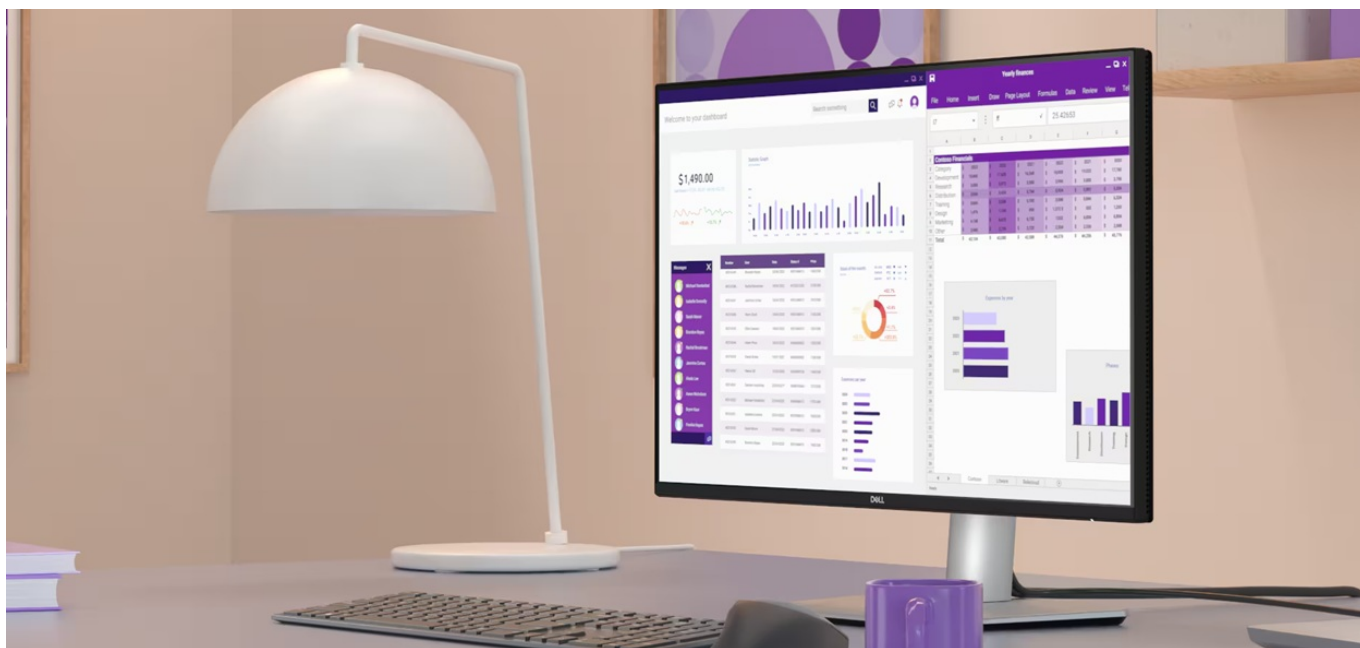

**Monitor Dell Pro 24 Plus P2425D** je připraven na jakýkoli úkol. Přináší 24palcový displej, na kterém zobrazíte pracovní povinnosti i multimédia pro každodenní zábavu. Obrazovka nabízí obraz v **QHD rozlišení**, díky čemuž vykresluje obsah ostře a s velkou mírou detailů. **Technologie IPS** zajišťuje široké pozorovací úhly, díky kterým můžete obsah sledovat pohodlně i při pohledu ze stran. Díky **99% pokrytí sRGB** je zajištěno přesné a konzistentní podání barev.

**Vylepšený režim ComfortView Plus** snižuje vyzařování modrého světla a přispívá ke komfortnímu sledování obsahu na displeji po celý den. Díky **obnovovací frekvenci 100 Hz** je obraz hladký a bez rušivých vlivů vykresluje i plynulé pohyby. **Výškově nastavitelný stojan s funkcí Pivot** umožní flexibilní přizpůsobení pozice podle vašich požadavků.

### Dell Pro 24 Plus P2425D

LED monitor s úhlopříčkou **23,8"** disponující Quad HD rozlišením **2560 × 1440** obrazových bodů s poměrem stran **16 : 9**. Nabízí jas **350 cd/m<sup>2</sup>**, kontrastní poměr **1500 : 1**, 99% pokrytí sRGB, dobu odezvy **5 ms** a obnovovací frekvenci **100 Hz**. Pozorovací úhly **178° horizontálně i vertikálně** zaručí skvělou viditelnost z jakéhokoliv úhlu. K dispozici jsou také **tři porty USB 3.0** a port **USB-C**, který umožňuje napájení připojených zařízení až do 15 W. Potěší také výškově nastavitelný stojan a funkce **Pivot**, která umožňuje otočení obrazovky o 90°.

### ZÁKLADNÍ SPECIFIKACE

**Typ panelu:** IPS

**Úhlopříčka:** 23,8"

**Poměr stran:** 16 : 9

**Rozlišení:** 2560 × 1440 px

**Kontrastní poměr:** 1500 : 1

**Doba odezvy:** 5 ms

**Rozhraní:** 1× HDMI, 1× DisplayPort, 3× USB 3.2 Gen1 (USB 3.0), 1× USB-C 3.2 Gen1, 1× USB-B