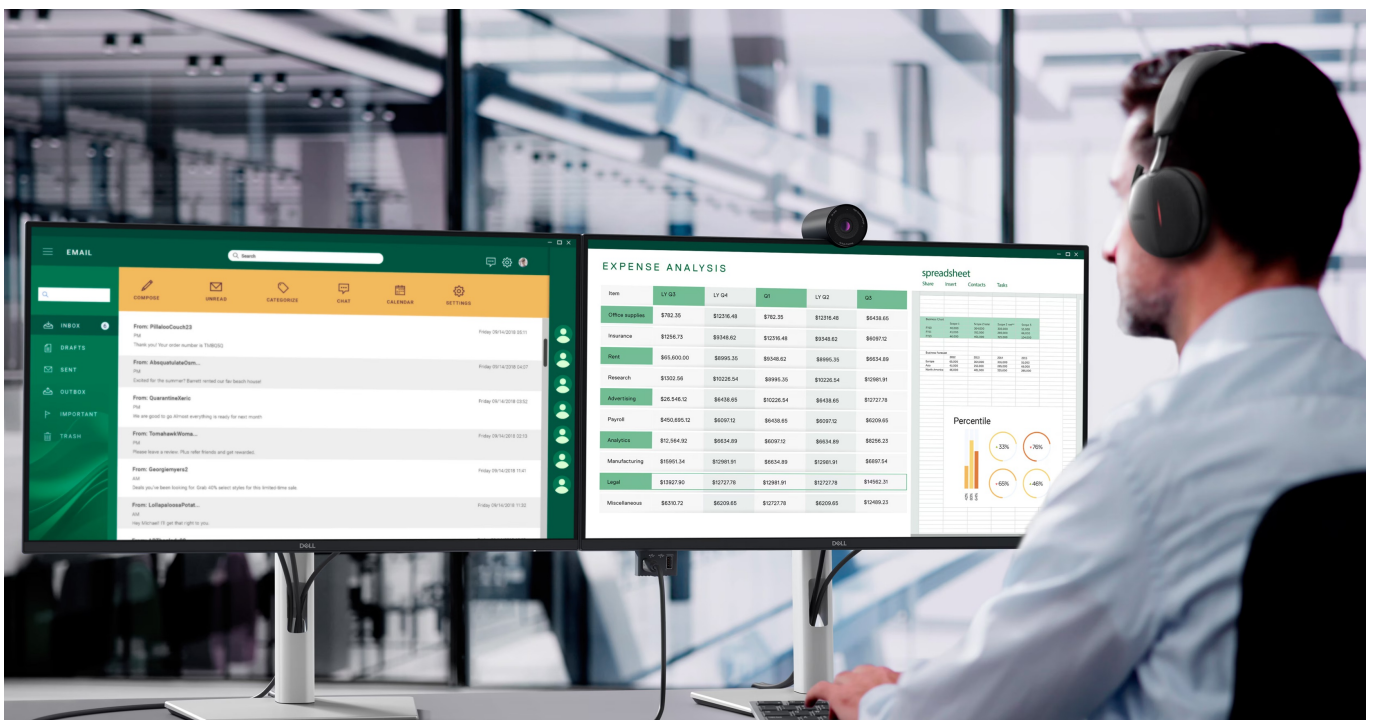

Monitor Dell Pro 24 Plus P2425DE je připraven na jakýkoli úkol. Přináší 24palcový displej, na kterém zobrazíte pracovní povinnosti i multimédia pro každodenní zábavu. Obrazovka nabízí obraz v **QHD rozlišení**, díky čemuž vykresluje obsah ostře a s velkou mírou detailů. **Technologie IPS** zajišťuje široké pozorovací úhly, díky kterým můžete obsah sledovat pohodlně i při pohledu ze stran. Díky **99% pokrytí sRGB** je zajištěno přesné a konzistentní podání barev.

Technologie Daisy Chain vám umožní jednoduše propojit více monitorů jediným kabelem a získat enormní plochu pro náročnou práci. **Vylepšený režim ComfortView Plus** snižuje vyzařování modrého světla a přispívá ke komfortnímu sledování obsahu na displeji po celý den. Díky **obnovovací frekvenci 100 Hz** je obraz hladký a bez rušivých vlivů vykresluje i plynulé pohyby. **Výškově nastavitelný stojan s funkcí Pivot** umožní flexibilní přizpůsobení pozice podle vašich požadavků.

Dell Pro 24 Plus P2425DE

LED monitor s úhlopříčkou **23,8"** disponující Quad HD rozlišením **2560 × 1440** obrazových bodů s poměrem stran **16 : 9**. Nabízí jas **350 cd/m²**, kontrastní poměr **1500 : 1**, 99% pokrytí sRGB, dobu odezvy **5 ms** a obnovovací frekvenci **100 Hz**. Pozorovací úhly **178° horizontálně i vertikálně** zaručí skvělou viditelnost z jakéhokoliv úhlu. K dispozici jsou také **tři porty USB 3.0**, ethernetový port **RJ-45** a dva porty **USB-C**, z nichž jeden kromě vysokorychlostního přenosu videa a dat umožňuje napájení připojených zařízení až do 90 W. Díky technologii **Daisy Chain** lze jednoduše propojit více monitorů a připojit je k počítači jediným kabelem. Potěší také výškově nastavitelný stojan a funkce **Pivot**, která umožňuje otočení obrazovky o 90°.