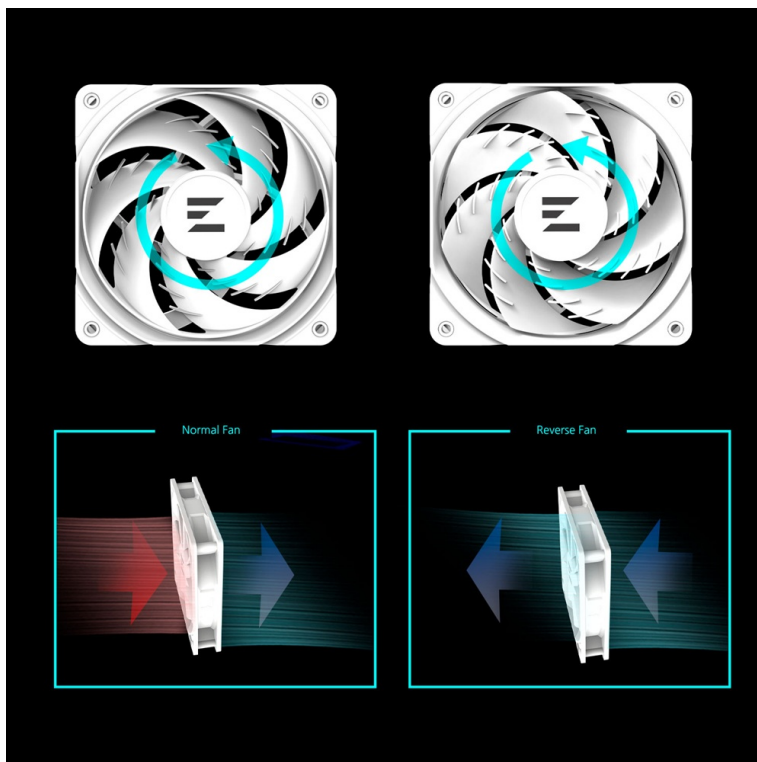

### ZALMAN P30 V2 - komfortní pobyt pro všechny PC komponenty

Počítačová skříň ZALMAN P30 V2 se vyznačuje čistou estetickou, ale současně mimořádně moderním vzhledem. Je navržena tak, aby vám umožnila vytvořit rozmanité PC systémy, založené na rozmanitých komponentách. **Prosklená bočnice i přední panel z temperovaného skla** poskytují jedinečný panoramatický pohled do vnitřku sestavy.

Samozřejmostí je také pokročilá ochrana proti prachu. **PC skříň ZALMAN P30 V2** je osazena prachovými filtry, a tak účinně zamezuje vniknutí prachu do útrob. **Trojice předinstalovaných 120mm ventilátorů s ARGB podsvícením** zajistí dokonalou ventilaci a proudění vzduchu i stylový barevný vzhled.

## ZALMAN P30 V2

Elegantní počítačová skříň nabízí stylovou **prosklenou bočnici i přední panel** a prvotřídní kovovou konstrukci. Osazení komponentami je lehké díky intuitivnímu **systemu správy kabeláže**, kabely tedy nikde zbytečně nepřekáží. Skříň je osazena **třemi 120mm ventilátory s ARGB podsvícením**. Potěší také možnost rozšíření o dalších 6 ventilátorů. Samozřejmostí jsou prachové filtry. Důmyslné řešení umožňuje pohodlné umístění **až 360 mm dlouhého výměníku** vodního chlazení na horní straně. Ve skříni je dostatek prostoru pro chladič CPU do výšky až 173 mm a grafickou kartu o délce až 420 mm. Na bočním panelu se nachází jeden port **USB 3.0**, jeden port **USB-C** a kombinovaný audio port pro sluchátka a mikrofon. Skříň je dodávána **bez zdroje**.

## ZÁKLADNÍ SPECIFIKACE

**Provedení skříně:** Mini Tower

**Interní pozice:** 2 × 2,5"/3,5", 1 × 2,5"

**Kompatibilita základní desky:** Micro ATX, Mini ITX

**Zdroj:** bez zdroje

**Konektory na bočním panelu:** 1 × USB-C, 1 × USB 3.0, 1 × kombinovaný port sluchátek a mikrofonu