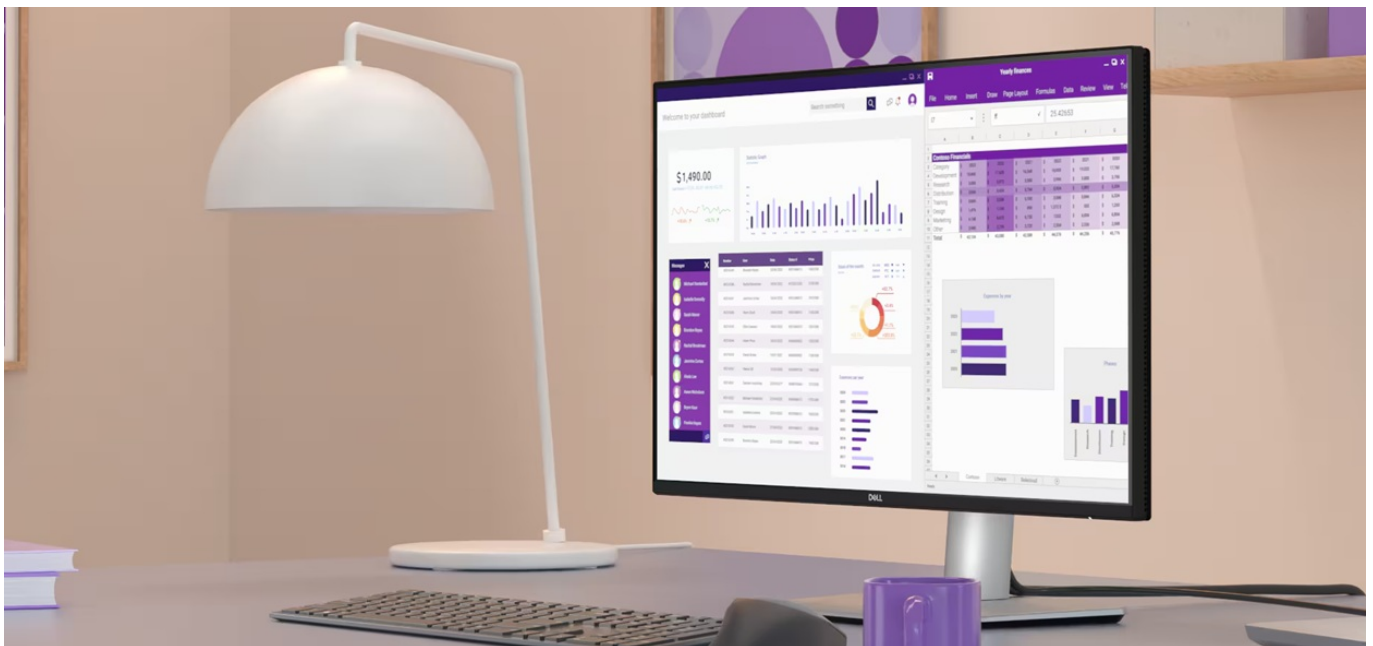

Popis

Dell Pro 27 Plus P2725D - komfortní pohled na tabulky i multimédia

Monitor Dell Pro 27 Plus P2725D je připraven na jakýkoli úkol. Přináší 27palcový displej, na kterém zobrazíte pracovní povinnosti i multimédia pro každodenní zábavu. Obrazovka nabízí obraz v **QHD rozlišení**, díky čemuž vykresluje obsah ostře a s velkou mírou detailů. **Technologie IPS** zajišťuje široké pozorovací úhly, díky kterým můžete obsah sledovat pohodlně i při pohledu ze stran. Díky **99% pokrytí sRGB** je zajištěno přesné a konzistentní podání barev.

Vylepšený režim ComfortView Plus snižuje vyzařování modrého světla a přispívá ke komfortnímu sledování obsahu na displeji po celý den. Díky **obnovovací frekvenci 100 Hz** je obraz hladký a bez rušivých vlivů vykresluje i plynulé pohyby. **Výškově nastavitelný stojan s funkcí Pivot** umožní flexibilní přizpůsobení pozice podle vašich požadavků.

Dell Pro 27 Plus P2725D

LED monitor s úhlopříčkou **27"** disponující Quad HD rozlišením **2560 × 1440** obrazových bodů s poměrem stran **16 : 9**. Nabízí jas **350 cd/m²**, kontrastní poměr **1500 : 1**, 99% pokrytí sRGB, dobu odezvy **5 ms** a obnovovací frekvenci **100 Hz**. Pozorovací úhly **178° horizontálně i vertikálně** zaručí skvělou viditelnost z jakéhokoliv úhlu. K dispozici jsou také **tři porty USB 3.0** a port **USB-C**, který umožňuje napájení připojených zařízení až do 15 W. Potěší také výškově nastavitelný stojan a funkce **Pivot**, která umožňuje otočení obrazovky o 90°.

ZÁKLADNÍ SPECIFIKACE

Typ panelu: IPS

Úhlopříčka: 27"

Poměr stran: 16 : 9

Rozlišení: 2560 × 1440 px

Kontrastní poměr: 1500 : 1

Doba odezvy: 5 ms

Rozhraní: 1× HDMI, 1× DisplayPort, 3× USB 3.2 Gen1 (USB 3.0), 1× USB-C 3.2 Gen1, 1× USB-B