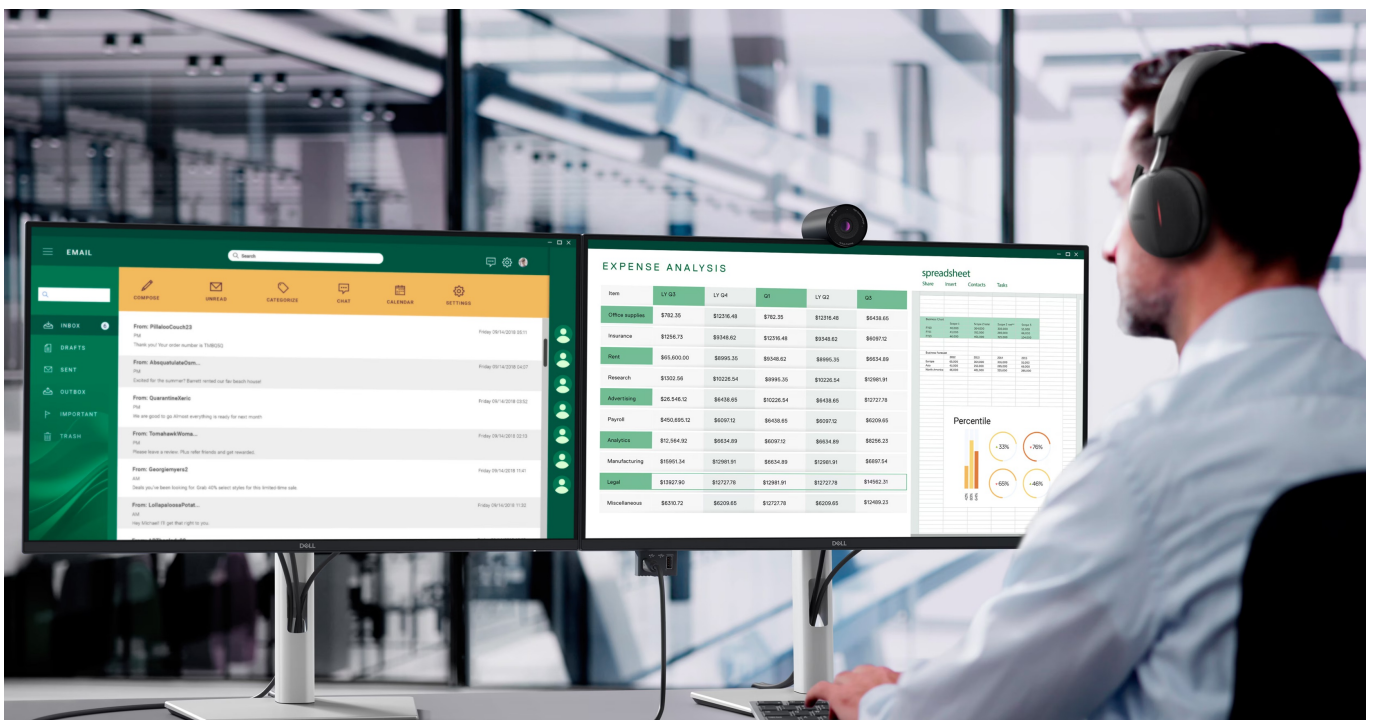

DELL PRO 27 PLUS P2725DE 27"

Cena celkem:	8 355 Kč
	(bez DPH: 6 905 Kč)
Běžná cena:	9 190 Kč
Ušetříte:	835 Kč
Kód zboží:	MOND6570
Part No.:	210-BQSZ
Záruka:	36 měs.
Stav:	Nové zboží

Popis

Dell Pro 27 Plus P2725DE - komfortní pohled na tabulky i multimédia

Monitor Dell Pro 27 Plus P2725DE je připraven na jakýkoli úkol. Přináší 24palcový displej, na kterém zobrazíte pracovní povinnosti i multimédia pro každodenní zábavu. Obrazovka nabízí obraz v **QHD rozlišení**, díky čemuž vykresluje obsah ostře a s velkou mírou detailů. **Technologie IPS** zajišťuje široké pozorovací úhly, díky kterým můžete obsah sledovat pohodlně i při pohledu ze stran. Díky **99% pokrytí sRGB** je zajištěno přesné a konzistentní podání barev.

Technologie Daisy Chain vám umožní jednoduše propojit více monitorů jediným kabelem a získat enormní plochu pro náročnou práci. **Vylepšený režim ComfortView Plus** snižuje vyzařování modrého světla a přispívá ke komfortnímu sledování obsahu na displeji po celý den. Díky **obnovovací frekvenci 100 Hz** je obraz hladký a bez rušivých vlivů vykresluje i plynulé pohyby. **Výškově nastavitelný stojan s funkcí Pivot** umožní flexibilní přizpůsobení pozice podle vašich požadavků.

Dell Pro 27 Plus P2725DE

LED monitor s úhlopříčkou **27"** disponující Quad HD rozlišením **2560 × 1440** obrazových bodů s poměrem stran **16 : 9**. Nabízí jas **350 cd/m²**, kontrastní poměr **1500 : 1**, 99% pokrytí sRGB, dobu odezvy **5 ms** a obnovovací frekvenci **100 Hz**. Pozorovací úhly **178° horizontálně i vertikálně** zaručí skvělou viditelnost z jakéhokoliv úhlu. K dispozici jsou také **tři porty USB 3.0**, ethernetový port **RJ-45** a dva porty **USB-C**, z nichž jeden kromě vysokorychlostního přenosu videa a dat umožňuje napájení připojených zařízení až do 90 W. Díky technologii **Daisy Chain** lze jednoduše propojit více monitorů a připojit je k počítači jediným kabelem. Potěší také výškově nastavitelný stojan a funkce **Pivot**, která umožňuje otočení obrazovky o 90°.