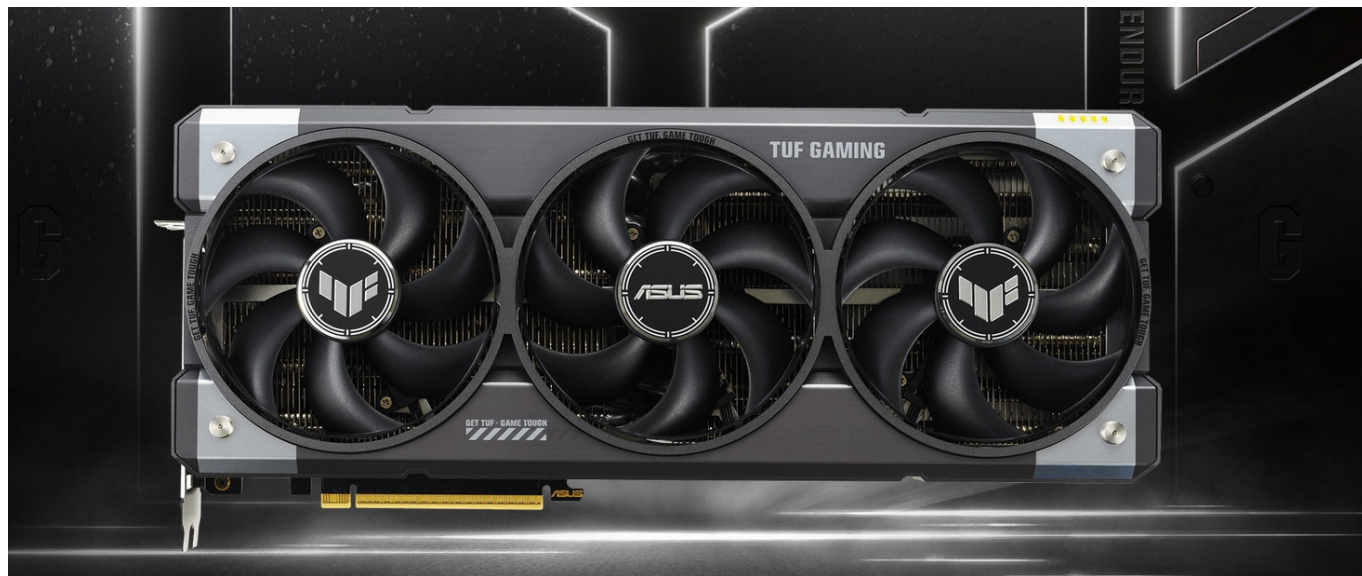

Stav: Nové zboží

Popis**ASUS TUF GAMING GeForce RTX 5060 Ti OC - odolnost a výkon bez kompromisů**

Grafická karta **ASUS TUF GAMING GeForce RTX 5060 Ti OC** je připravena být nejlepší. Disponuje vylepšeným chlazením i napájením, takže si poradí s jakoukoli zátěží, která se na ni chystá. Kromě toho se vyznačuje také posíleným designem - **speciálním kovovým exoskeletem**, který zajišťuje mimořádnou pevnost a odolnost. Je poháněna **architekturou NVIDIA Blackwell** a obsahuje nepřeborné množství technologií jak pro hráče, tak tvůrce obsahu.